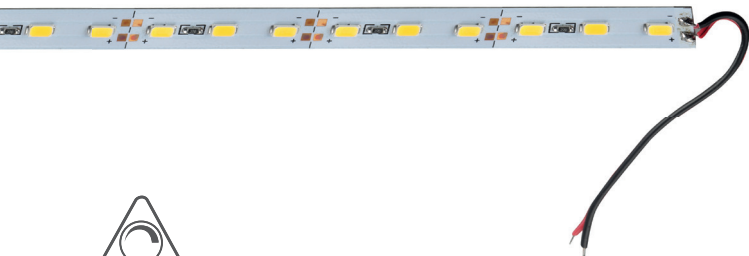

PLACA DE LED PARA PERFIL

COMPATÍVEL COM LLS E OUTROS MODELOS DE PERFIS

Permite
Dimerização com
driver dimerizável

25W
1 METRO

50W
2 METROS

75W
3 METROS

		3000K LUZ QUENTE	4000K LUZ NEUTRA	5700K LUZ FRIA
25W 1 METRO	REFERÊNCIA	SE-275.2255	SE-275.2252	SE-275.2249
	FLUXO LUMINOSO		1300 lm	
	DIMENSÕES		1000 x 12 x 2 mm	
	PESO		32g	

50W 2 METROS	REFERÊNCIA	SE-275.2256	SE-275.2253	SE-275.2250
	FLUXO LUMINOSO		2600 lm	
	DIMENSÕES		2000 x 12 x 2 mm	
	PESO		65g	

75W 3 METROS	REFERÊNCIA	SE-275.2257	SE-275.2254	SE-275.2251
	FLUXO LUMINOSO		3900 lm	
	DIMENSÕES		3000 x 12 x 2 mm	
	PESO		97g	

90 LEDs por metro | 33mm entre pontos de corte

12V

35