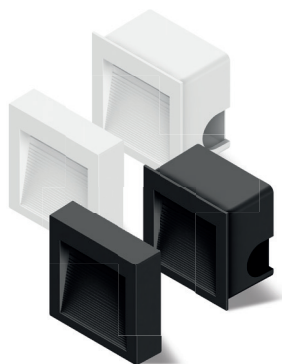

90 LEDs por metro | 33mm entre pontos de corte

12V

35

ILUMINAÇÃO
EXTERNA

BALIZADOR 1,5W

EMBUTIR / SOBREPOR

		BRANCO	PRETO
		3000K - LUZ QUENTE	
EMBUTIR	REFERÊNCIA	SE-355.1446	SE-355.1505
	DIMENSÕES	80 x 80 x 44 mm	
	NICHO	70 x 70 x 42 mm	
SOBREPOR	REFERÊNCIA	SE-355.1447	SE-355.1506
	DIMENSÕES	75 x 75 x 20 mm	
	FLUXO LUM.	100 lm	35 lm
	ÂNGULO	60°	