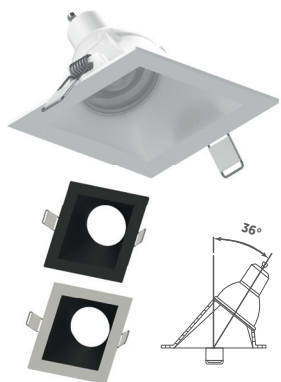

EMBUTIDO ANGULAR 36°

Foco Angular: Aumentando o alcance da luz através de iluminação direta.

MR16	BRANCO	PRETO	BRANCO/ PRETO
REFERÊNCIA	SE-330.1581	SE-330.1582	SE-330.1583
NICHO	90 x 90 x 85 mm		
TAMANHO	107 x 100 x 47 mm		
SOQUETE	GU10		

Consulte o Diagrama de Efeitos na página 84.

Não acompanha lâmpada.