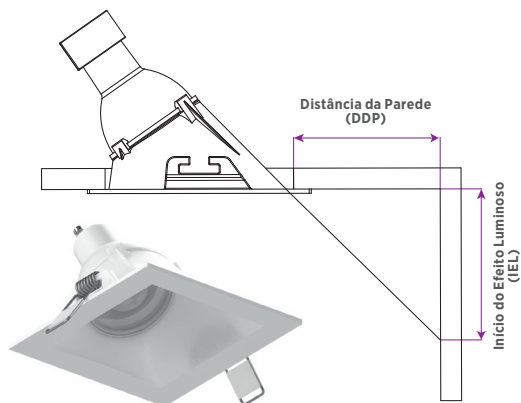

EMBUTIDO ANGULAR 36° MR16

36°	DDP	IEL
	10cm	6cm
	20cm	11cm
	30cm	16cm
	40cm	21cm
	50cm	26cm
	60cm	31cm
	70cm	36cm
80cm	41cm