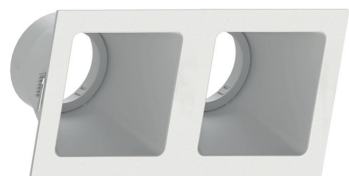

EMBUTIDO LINKED

HIDE

LINKED 2 EMBUTIDOS