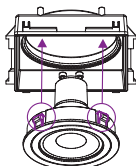

**TROCA DA
LÂMPADA PELO
SISTEMA CLICK**