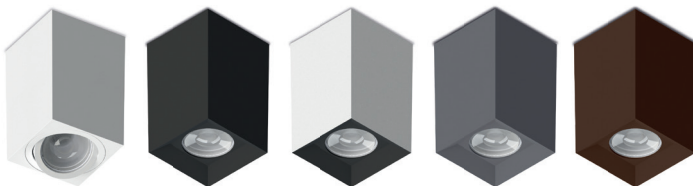

Não acompanha lâmpada.

PLAFONS

GARANTIA

5

ANOS

PLAFON TOWER QUADRADO

GARANTIA
5
ANOS

Compatível apenas
com modelo MR16.
Não acompanha lâmpada.