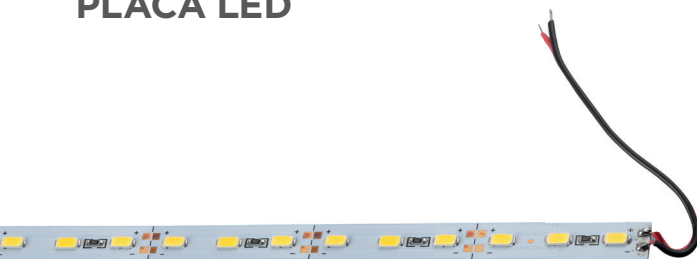

No modelo **SE-195.2856**, além de alternar entre as temperaturas indicadas (**14W**), é possível ligar as duas temperaturas de cor simultaneamente (**28W**).

60 LEDS por metro

12V

PLACA LED

Permite Diminuição com driver externo