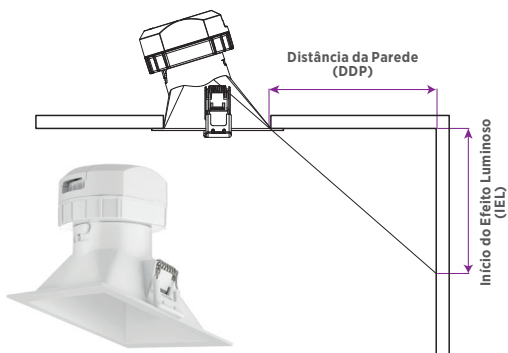

60°	DDP	IEL
	20cm	15cm
	30cm	24cm
	40cm	34cm
	50cm	44cm
	60cm	55cm
	70cm	65cm

DOWNLIGHT TWIST QUADRADO ANGULAR

60°	DDP	IEL
	20cm	15cm
	30cm	24cm
	40cm	34cm
	50cm	44cm
	60cm	55cm
	70cm	65cm

EMBUTIDO ANGULAR 36° MR16