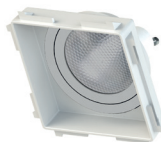

PAR30

BRANCO

REFERÊNCIA	SE-330.2037
TAMANHO	160 x 160 x 32 mm
NICHO	157 x 157 x 115 mm

Não acompanha lâmpada.