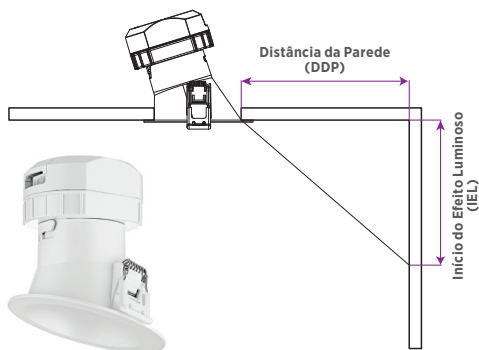

60°	DDP	IEL
	20cm	15cm
	30cm	24cm
	40cm	34cm
	50cm	44cm
	60cm	55cm
	70cm	65cm

DOWNLIGHT TWIST QUADRADO ANGULAR

60°	DDP	IEL
	20cm	15cm
	30cm	24cm
	40cm	34cm
	50cm	44cm
	60cm	55cm
	70cm	65cm

EMBUTIDO ANGULAR 36° MR16