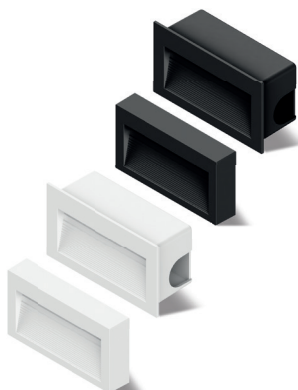

Acompanha fonte luminosa

Incandescente **15W**

Fluorescente **3W**

Bivolt (85-240V)

BALIZADOR 3W

EMBUTIR / SOBREPOR

		BRANCO	PRETO
		3000K - LUZ QUENTE	
EMBUTIR	REFERÊNCIA	SE-355.1448	SE-355.1507
	DIMENSÕES	115 x 65 x 44 mm	
	NICHO	105 x 54 x 42 mm	
SOBREPOR	REFERÊNCIA	SE-355.1449	SE-355.1508
	DIMENSÕES	110x60x20 mm	
	FLUXO LUM.	160 lm	55 lm
	ÂNGULO	60°	