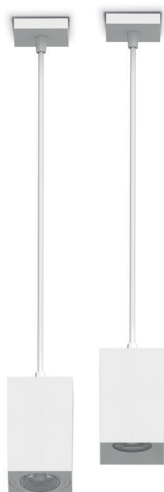

PLAFON TOWER PENDENTE QUADRADO

GARANTIA
5
ANOS

TERMOPLÁSTICO
PROSHIELD
UV®

Cabo elétrico PP flexível
de 1,5m ajustável.

		BRANCO	PRETO	CINZA	MARROM
FACE PLANA	REFERÊNCIA	SE-385.2969	SE-385.2971	SE-385.2973	SE-385.2975
FACE RECUADA	REFERÊNCIA	SE-385.2970	SE-385.2972	SE-385.2974	SE-385.2976
TAMANHO		72 x 72 x 112 mm			
SOQUETE		GU10			

Compatível apenas com modelo MR16. Não acompanha lâmpada.