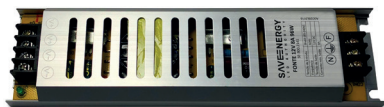

FONTE 12V

*Consulte as aplicações no Guia de Fontes a partir da página 82.

	96W
REFERÊNCIA	SE-300.2141
TENSÃO DE SAÍDA	12V DC
CORRENTE MÁX. SAÍDA	8A
FREQUÊNCIA	60Hz
TAMANHO	195,5 x 53,4 x 20,8 mm

Bivolt (85-240V)