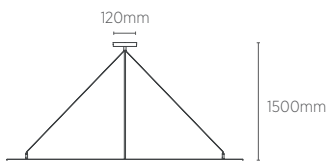

ACESSÓRIOS

KIT PENDENTE

Para Luminária Compact Linear

REFERÊNCIA

SE-275.2155

Bivolt (85-240V)