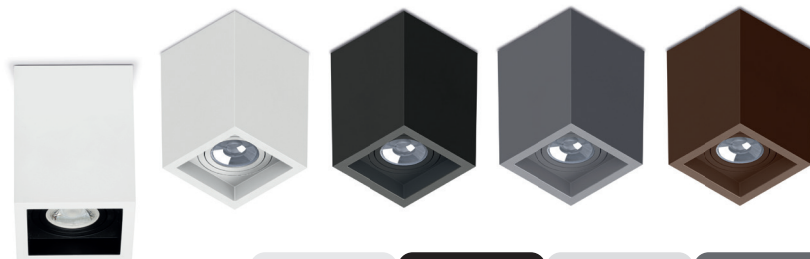

PLAFON BOXIT

SIMPLES

GARANTIA
5
ANOS

		BRANCO	PRETO	BRANCO/ PRETO	CINZA	MARROM
MR16	REFERÊNCIA	SE-385.2547	SE-385.2549	SE-385.2557	SE-385.2553	SE-385.2555
	TAMANHO	96 x 96 x 130 mm - SOQUETE GU10				
PAR20	REFERÊNCIA	SE-385.2559	SE-385.2561	SE-385.2569	SE-385.2565	SE-385.2567
	TAMANHO	127 x 127 x 130 mm - SOQUETE E27				
AR70	REFERÊNCIA	SE-385.2571	SE-385.2573	SE-385.2581	SE-385.2577	SE-385.2579
	TAMANHO	127 x 127 x 130 mm - SOQUETE GU10				
PAR30	REFERÊNCIA	SE-385.2583	SE-385.2585	SE-385.2593	SE-385.2589	SE-385.2591
	TAMANHO	165 x 165 x 130 mm - SOQUETE E27				
AR111	REFERÊNCIA	SE-385.2595	SE-385.2597	SE-385.2605	SE-385.2601	SE-385.2603
	TAMANHO	165 x 165 x 130 mm - SOQUETE GU10				

Não acompanha lâmpada.