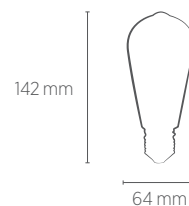

Lâmpada G95 Filamento Vintage

ST64 FILAMENTO VINTAGE

4W

Incandescente
25W

Fluorescente Compacta
7W

Índice de Proteção
 Garantia
 Não permite dimerização
 Bivolt (85-240V)

INFORMAÇÕES TÉCNICAS	2200K LUZ QUENTE
REFERÊNCIA	SE-345.1391
CÓDIGO EAN	7898583686284
FLUXO LUMINOSO	300 lm
ESPECIFICAÇÃO DO LED	4 X Filamento LED
ÂNGULO	360°
IRC	≥77
ÍNDICE DE PROTEÇÃO	65 - Pode ser utilizado em áreas externas
CORRENTE NOMINAL	63mA (127V) / 36mA (220V)
FATOR DE POTÊNCIA	0,5
FREQUÊNCIA	60Hz
BASE	E27
PESO	40g
VIDA ÚTIL	15.000 horas