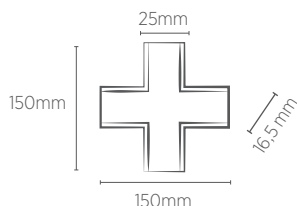

SOBREPOR:

LLS FLEX I

INFORMAÇÕES TÉCNICAS	BRANCO	JET BLACK	
	REFERÊNCIA	SE-275.1841	SE-275.1843
CÓDIGO EAN	7898617514804	7898617514828	
NICHO	150 x 150 x 28 x 33 mm		
PESO	95 g		
REFERÊNCIA	SE-275.1842	SE-275.1844	
CÓDIGO EAN	7898617514811	7898617514835	
PESO	85 g		

*Não acompanha fonte luminosa

LLS FLEX II 8w

INFORMAÇÕES TÉCNICAS	BRANCO		JET BLACK	
	3000K LUZ QUENTE	4000K LUZ NEUTRA	3000K LUZ QUENTE	4000K LUZ NEUTRA
REFERÊNCIA	SE-275.1908	SE-275.2136	SE-275.1910	SE-275.2138
CÓDIGO EAN	7898617514682	7898617517133	7898617514705	7898617517157
NICHO	150 x 150 x 28 x 33 mm			
PESO	105 g			
REFERÊNCIA	SE-275.1909	SE-275.2137	SE-275.1911	SE-275.2139
CÓDIGO EAN	7898617514699	7898617517140	7898617514712	7898617517164
PESO	95 g			
FLUXO LUMINOSO	320 lm		280 lm	
ÂNGULO	120°			
IRC	≥80			
ÍNDICE DE PROTEÇÃO	40 - Pode ser utilizado somente em áreas internas			
VIDA ÚTIL	25.000 horas			

*Acompanha fonte luminosa