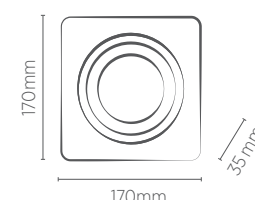

EMBUTIDO AR111 QUADRADO

INFORMAÇÕES TÉCNICAS		BRANCO	PRETO	BRANCO/ PRETO
FACE PLANA	REFERÊNCIA	SE-330.1063	SE-330.1067	-
	CÓDIGO EAN	7898583684204	7898583684242	-
	NICHO	155 x 155 x 80* mm		
FACE RECUADA	REFERÊNCIA	SE-330.1064	SE-330.1068	SE-330.1205
	CÓDIGO EAN	7898583684211	7898583684259	7898583685324
	NICHO	155 x 155 x 90* mm		
	SOQUETE	GU10		
	PESO	120g		

* A profundidade do nicho poderá variar de acordo com o modelo e marca da lâmpada utilizada. Compatível com AR111 LED. Não acompanha lâmpada. Utilizar somente com lâmpada LED.