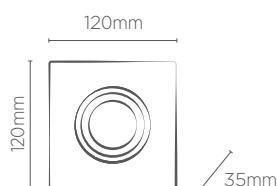

MR16

INFORMAÇÕES TÉCNICAS	BRANCO	PRETO
REFERÊNCIA	SE-330.2609	SE-330.2610
CÓDIGO EAN	7908442004552	7908442004569
NICHO	Ø114 x 80 mm	
SOQUETE	GU10	
PESO	90g	

Não acompanha lâmpada.