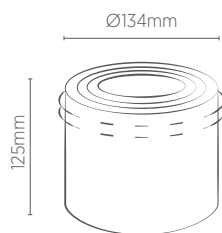

MR11	BRANCO	PRETO
REFERÊNCIA	SE-330.2625	SE-330.2626
CÓDIGO EAN	7908442004958	7908442004965
NICHO	Ø65 x 150 mm	
SOQUETE	GU10	
PESO	80g	

Não acompanha lâmpada.

MR16	BRANCO	PRETO
REFERÊNCIA	SE-330.2627	SE-330.2628
CÓDIGO EAN	7908442004972	7908442004989
NICHO	Ø83 x 150 mm	
SOQUETE	GU10	
PESO	105g	

Não acompanha lâmpada.

PAR20	BRANCO	PRETO
REFERÊNCIA	SE-330.2629	SE-330.2630
CÓDIGO EAN	7908442004996	7908442005009
NICHO	Ø108 x 150 mm	
SOQUETE	E27	
PESO	170g	

Não acompanha lâmpada.

AR70	BRANCO	PRETO
REFERÊNCIA	SE-330.2631	SE-330.2632
CÓDIGO EAN	7908442005016	7908442005023
NICHO	Ø108 x 150 mm	
SOQUETE	GU10	
PESO	160g	

Não acompanha lâmpada.

PAR30	BRANCO	PRETO
REFERÊNCIA	SE-330.2633	SE-330.2634
CÓDIGO EAN	7908442005030	7908442005047
NICHO	Ø152 x 150 mm	
SOQUETE	E27	
PESO	230g	

Não acompanha lâmpada.

AR11	BRANCO	PRETO
REFERÊNCIA	SE-330.2635	SE-330.2636
CÓDIGO EAN	7908442005054	7908442005061
NICHO	Ø152 x 150 mm	
SOQUETE	GU10	
PESO	220g	

Não acompanha lâmpada.