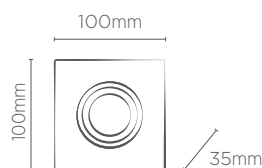

EMBUTIDO SAND

MR11

INFORMAÇÕES TÉCNICAS	BRANCO	PRETO
REFERÊNCIA	SE-330.2607	SE-330.2608
CÓDIGO EAN	7908442004538	7908442004545
NICHO	Ø92 x 70 mm	
SOQUETE	GU10	
PESO	70g	

Não acompanha lâmpada.