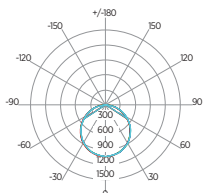

SE-240.2454 | SE-240.2455