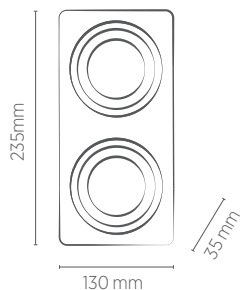

EMBUTIDO MULTI DUPLO

MULTI
MULTI
MULTI

		MR11	BRANCO	PRETO	BRANCO/ PRETO
FACE RECUADA	REFERÊNCIA		SE-330.3126	SE-330.3128	SE-330.3130
	CÓDIGO EAN		7908442007942	7908442007966	7908442007980
	NICHO		62 x 117 x 65 mm		
	PESO		75g		
FACE PLANA	REFERÊNCIA		SE-330.3169	SE-330.3170	-
	CÓDIGO EAN		7908442010140	7908442010157	-
	PESO		90g		
	SOQUETE		GU10		

Não acompanha lâmpada.

		MR16	BRANCO	PRETO	BRANCO/ PRETO
FACE RECUADA	REFERÊNCIA		SE-330.2893	SE-330.2896	SE-330.2899
	CÓDIGO EAN		7908442005214	7908442005269	7908442005313
	NICHO		90 x 165 x 80 mm		
	PESO		110g		
FACE PLANA	REFERÊNCIA		SE-330.3171	SE-330.3172	-
	CÓDIGO EAN		7908442010164	7908442010171	-
	PESO		130g		
	SOQUETE		GU10		

Não acompanha lâmpada.

		PAR20	BRANCO	PRETO	BRANCO/ PRETO
FACE RECUADA	REFERÊNCIA		SE-330.2902	SE-330.2905	SE-330.2908
	CÓDIGO EAN		7908442005375	7908442005412	7908442005450
	NICHO		115 x 220 x 125 mm		
	PESO		175g		
FACE PLANA	REFERÊNCIA		SE-330.3173	SE-330.3174	-
	CÓDIGO EAN		7908442010188	7908442010195	-
	PESO		200g		
	SOQUETE		E27		

Não acompanha lâmpada.

		AR70	BRANCO	PRETO	BRANCO/ PRETO
FACE RECUADA	REFERÊNCIA		SE-330.2911	SE-330.2914	SE-330.2917
	CÓDIGO EAN		7908442005481	7908442005511	7908442005542
	NICHO		115 x 220 x 80 mm		
	PESO		160g		
FACE PLANA	REFERÊNCIA		SE-330.3175	SE-330.3176	-
	CÓDIGO EAN		7908442010201	7908442010218	-
	PESO		190g		
	SOQUETE		GU10		

Não acompanha lâmpada.