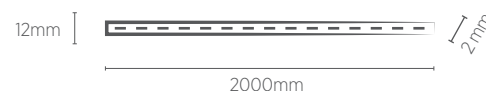

INFORMAÇÕES TÉCNICAS	3000K LUZ QUENTE	4000K LUZ NEUTRA	5700K LUZ FRIA
REFERÊNCIA	SE-275.2256	SE-275.2253	SE-275.2250
CÓDIGO EAN	7898617518918	7898617518888	7898617518857
FLUXO LUMINOSO	2600 lm		
IRC	≥80		
PESO	65g		

Distância entre os pontos de corte: 33 mm