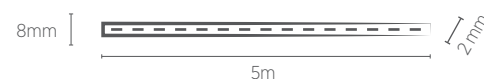

Distância entre os pontos de corte: 25 mm

120 LEDS/m

FITA 24V ALTO IRC

5 METROS

22W/m

INFORMAÇÕES TÉCNICAS	2700K LUZ QUENTE	3000K LUZ QUENTE
REFERÊNCIA	SE-145.3113	SE-145.3114
CÓDIGO EAN	7908442008123	7908442008130
FLUXO LUMINOSO	2200 lm/m	
ÂNGULO	120°	
IRC/R9	≥90 / ≥60	
ÍNDICE DE PROTEÇÃO	20 - Pode ser utilizado somente em áreas internas	
CORRENTE NOMINAL	900mA	
PESO	70g	
VIDA ÚTIL	25.000 horas	

Distância entre os pontos de corte: 25 mm

240 LEDs/m

FITA 24V ALTO IRC

5 METROS

30W/m

INFORMAÇÕES TÉCNICAS	2700K LUZ QUENTE	3000K LUZ QUENTE
REFERÊNCIA	SE-145.3115	SE-145.3116
CÓDIGO EAN	7908442008147	7908442008154
FLUXO LUMINOSO	3000 lm/m	
ÂNGULO	120°	
IRC/R9	≥90 / ≥60	
ÍNDICE DE PROTEÇÃO	20 - Pode ser utilizado somente em áreas internas	
CORRENTE NOMINAL	1250mA	
PESO	75g	
VIDA ÚTIL	25.000 horas	