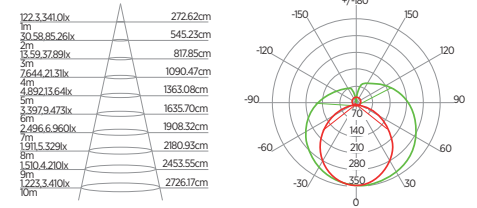

SE-235.1528 | SE-235.1529 | SE-235.1530