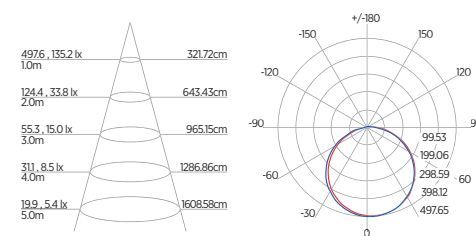

SE-145.3113 | SE-145.3114