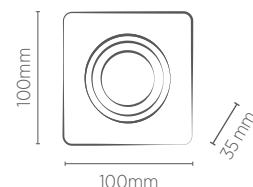

INFORMAÇÕES TÉCNICAS	BRANCO	PRETO	BRANCO/ PRETO
FACE PLANA	REFERÊNCIA	SE-330.1031	SE-330.1035	-
	CÓDIGO EAN	7898583683894	7898583683931	-
	NICHO	90 x 90 x 65* mm		
FACE RECUADA	REFERÊNCIA	SE-330.1032	SE-330.1036	SE-330.1197
	CÓDIGO EAN	7898583683900	7898583683948	7898583685249
	NICHO	90 x 90 x 80* mm		
	SOQUETE	GU10		
	PESO	70g		

* A profundidade do nicho poderá variar de acordo com o modelo e marca da lâmpada utilizada. Compatível com Dicróica MR16 LED. Não acompanha lâmpada. Utilizar somente com lâmpada LED.