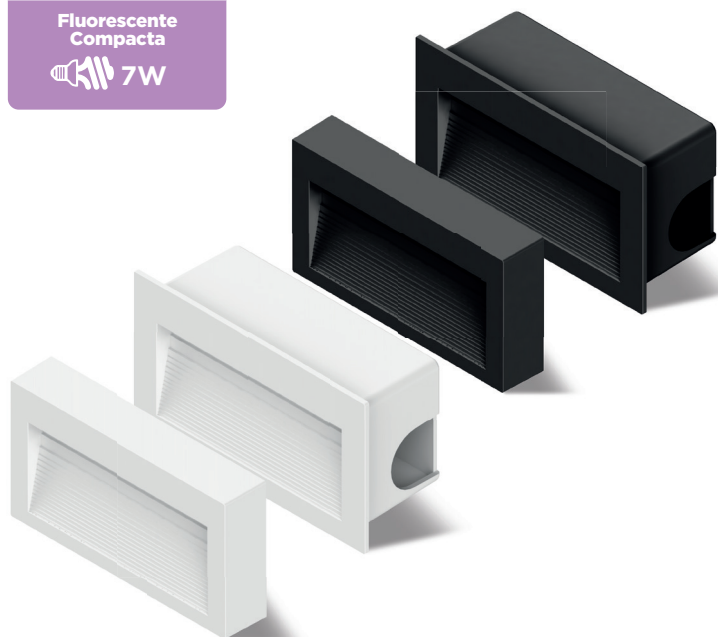

*Acompanha fonte luminosa

BALIZADOR

EMBUTIR / SOBREPOR

3W

Incandescente
25W

Fluorescente Compacta
7W

		BRANCO	PRETO
INFORMAÇÕES TÉCNICAS		3000K - LUZ QUENTE	
EMBUTIR	REFERÊNCIA	SE-355.1448	SE-355.1507
	CÓDIGO EAN	7898583687229	7898583689650
	NICHO	105 x 54 x 42 mm	
SOBREPOR	REFERÊNCIA	SE-355.1449	SE-355.1508
	CÓDIGO EAN	7898583687236	7898583689667
	PROFUNDIDADE	20 mm	
FLUXO LUMINOSO		160 lm	55 lm
ÂNGULO		60°	
IRC		≥70	
ÍNDICE DE PROTEÇÃO		65 - Pode ser utilizado em áreas externas	
CORRENTE NOMINAL		44mA(127V) / 31mA(220V)	
FATOR DE POTÊNCIA		0,5	
FREQUÊNCIA		60Hz	
PESO		90g	
VIDA ÚTIL		25.000 horas	