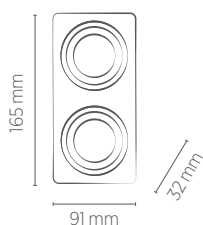

EMBUTIDO MULTI NO FRAME DUPLO

MULTI
MULTI
MULTI

MR16

MR16

BRANCO

PRETO

REFERÊNCIA	SE-330.2938	SE-330.2953
CÓDIGO EAN	7908442005757	7908442005900
TAMANHO	91 x 165 x 32 mm	
NICHO	85 x 159 x 80 mm	
PESO	95g	

Não acompanha lâmpada.

PAR20

BRANCO

PRETO

REFERÊNCIA	SE-330.2941	SE-330.2956
CÓDIGO EAN	7908442005788	7908442005931
TAMANHO	119 x 225 x 32 mm	
NICHO	114 x 219 x 125 mm	
PESO	160g	

Não acompanha lâmpada.

AR70

BRANCO

PRETO

REFERÊNCIA	SE-330.2944	SE-330.2959
CÓDIGO EAN	7908442005818	7908442005962
TAMANHO	119 x 225 x 32 mm	
NICHO	114 x 219 x 80 mm	
PESO	150g	

Não acompanha lâmpada.