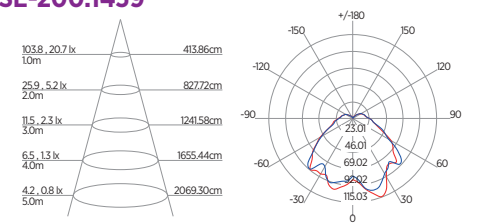

SE-200.1459