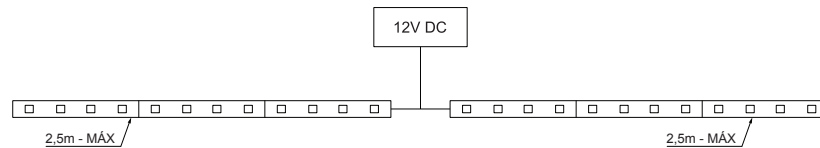

ESQUEMA DE LIGAÇÃO PARA FITAS LED 12V

Exemplo 1