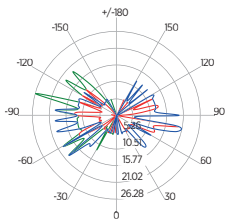

DECORATIVA

SE-265.507
SE-265.509
SE-265.1450
SE-265.1451
SE-265.1981
SE-265.1982