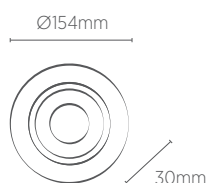

PAR20

INFORMAÇÕES TÉCNICAS	BRANCO
REFERÊNCIA	SE-330.2621
CÓDIGO EAN	7908442004842
NICHO	Ø152 x 120 mm
SOQUETE	E27
PESO	130g

Não acompanha lâmpada.