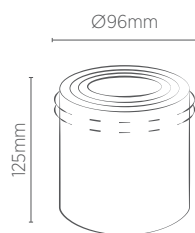

EMBUTIDOS GRAVITY

Ajuste de recuo e do fecho de luz através de um "click" ou mais.

MR11	BRANCO	PRETO
REFERÊNCIA	SE-330.2625	SE-330.2626
CÓDIGO EAN	7908442004958	7908442004965
NICHO	Ø65 x 150 mm	
SOQUETE	GU10	
PESO	80g	