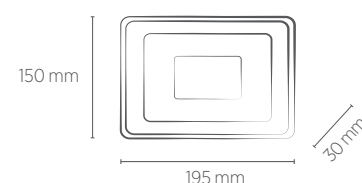

INFORMAÇÕES TÉCNICAS	3000K LUZ QUENTE	5500K LUZ FRIA
REFERÊNCIA	SE-270.3125	SE-270.3055
CÓDIGO EAN	7908442007935	7908442007249
FLUXO LUMINOSO	4900 lm	
ÂNGULO	120°	
IRC	≥80	
ÍNDICE DE PROTEÇÃO	65 - Pode ser utilizado em áreas externas	
CORRENTE NOMINAL	394 mA (127V) / 227 mA (220V)	
FATOR DE POTÊNCIA	0,9	
FREQUÊNCIA	60Hz	
PESO	590g	
VIDA ÚTIL	25.000 horas	

*Válvula antiembaçante que protege contra a concentração de água no interior da peça. Reduz a pressão interna expulsando o ar úmido. Garante a integridade do grau de proteção.

SMD 2835 56 peças