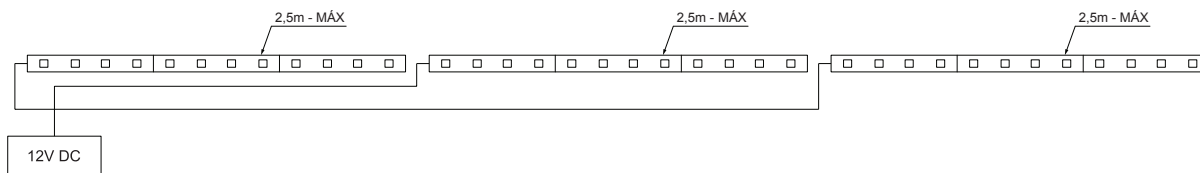

ESQUEMA DE LIGAÇÃO PARA FITAS LED 12V

Exemplo 1

Exemplo 2

Exemplo 3

Exemplo 4

Exemplo 5

Exemplo 6

* Devido a perda de tensão do circuito elétrico de baixa tensão, é necessário fazer a realimentação a cada 2,5m de fita, podendo ser utilizada a mesma fonte desde que a potência total do circuito inteiro não ultrapasse a potência máxima da fonte.

* Utilize este esquema de ligação para fitas de LED12V com potência superior à 6W/m, para modelos de LED SMD e COB, afim de manter a uniformidade da iluminação.

* Utilize fonte 12V DC com potência 20% superior a potência somada da fita instalada.

* Procure conectar a fonte próximo da fita para evitar perdas de tensão, se for necessário, utilize fiação de 1,5mm² até 2,5m e fiação de 2,5mm² para distâncias até 5m. Não é recomendado distâncias superiores à 5m.