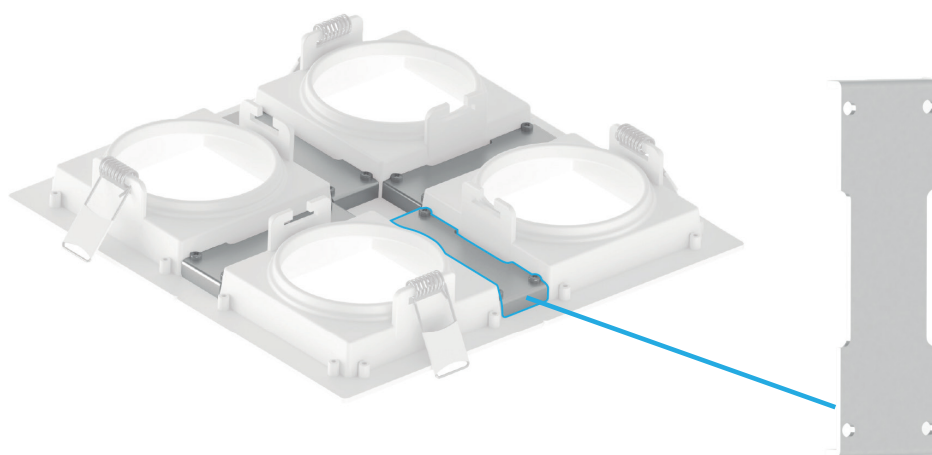

Compatível com qualquer modelo quadrado recuado SAVEENERGY.

SISTEMA CONECTA
EMBUTIDOS
MR16/PAR20/AR70

SE-330.1275 (5 unidades)

SISTEMA CONECTA
EMBUTIDOS
PAR30/AR111

SE-330.1276 (5 unidades)

SISTEMA CONECTA
EMBUTIDOS
MR11 / MR16 NO FRAME

SE-330.1604 (5 unidades)