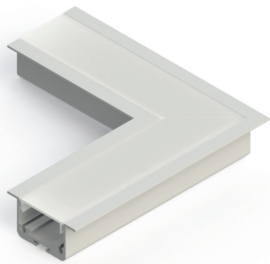

CONEXÃO CURVA 90°

EMBUTIR / SOBREPOR

4W