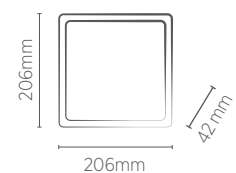

- Fácil instalação
- Baixo ofuscamento
- Luminosidade homogênea
- É possível fazer a troca do módulo luminoso ou driver se necessário, sem remover a moldura.