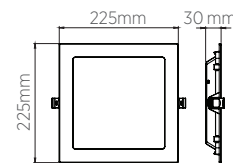

EMBUTIR:

SOBREPOR: