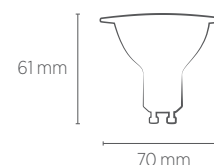

INFORMAÇÕES TÉCNICAS	2700K LUZ QUENTE	3000K LUZ QUENTE
REFERÊNCIA	SE-100.1647	SE-100.2864
CÓDIGO EAN	7898617512497	7908442006594
FLUXO LUMINOSO	350lm	350lm
EFICIÊNCIA LUMINOSA	73lm/W	73lm/W
NÚMERO REGISTRO	002952/2020	007101/2022
OCP	UL	
INTENSIDADE LUMINOSA	1100cd	
ÂNGULO	24°	
IRC/R9	≥80	
ÍNDICE DE PROTEÇÃO	40 - Pode ser utilizado somente em áreas internas	
CORRENTE NOMINAL	62mA (127V) / 43mA (220V)	
FATOR DE POTÊNCIA	0,5	
FREQUÊNCIA	60Hz	
BASE	GU10	
PESO	47g	
VIDA ÚTIL	25.000 horas	

*Produto certificado de acordo com a portaria Inmetro 69 de 16/02/2022.