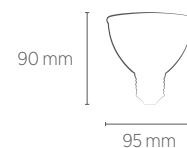

IP40

Garantia

Não permite dimerização

Bivolt (85-240V)

INFORMAÇÕES TÉCNICAS	2700K LUZ QUENTE	4000K LUZ NEUTRA
REFERÊNCIA	SE-115.3205	SE-115.3206
CÓDIGO EAN	7908442011161	7908442011178
FLUXO LUMINOSO	780lm	800lm
EFICIÊNCIA LUMINOSA	78lm/W	80lm/W
NÚMERO REGISTRO	002995/2020	002958/2020
OCP	UL	
INTENSIDADE LUMINOSA	1500cd	
ÂNGULO	38°	
IRC	≥80	
ÍNDICE DE PROTEÇÃO	40 - Pode ser utilizado somente em áreas internas	
CORRENTE NOMINAL	82mA(127V) / 51mA(220V)	
FATOR DE POTÊNCIA	0,7	
FREQUÊNCIA	60Hz	
BASE	E27	
PESO	69g	
VIDA ÚTIL	25.000 horas	

*Produto certificado de acordo com a portaria Inmetro 69 de 16/02/2022.