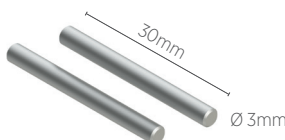

PINOS DE CONEXÃO RETA

2 ANOS

Garantia

INFORMAÇÕES TÉCNICAS

REFERÊNCIA	SE-275.1845
CÓDIGO EAN	7898617515139
PESO	2 g