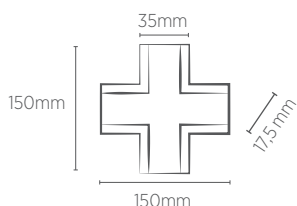

CONEXÃO CRUZETA

EMBURIR / SOBREPOR

Garantia

Dimerizável com driver externo

12V

8W

EMBURIR:

SOBREPOR:

LLS FLEX I

INFORMAÇÕES TÉCNICAS	BRANCO	JET BLACK	
	REFERÊNCIA	SE-275.1841	SE-275.1843
CÓDIGO EAN	7898617514804	7898617514828	
NICHO	150 x 150 x 28 x 33 mm		
PESO	95 g		
REFERÊNCIA	SE-275.1842	SE-275.1844	
CÓDIGO EAN	7898617514811	7898617514835	
PESO	85 g		

*Não acompanha fonte luminosa

LLS FLEX II 8w

INFORMAÇÕES TÉCNICAS	BRANCO		JET BLACK	
	3000K LUZ QUENTE	4000K LUZ NEUTRA	3000K LUZ QUENTE	4000K LUZ NEUTRA
REFERÊNCIA	SE-275.1908	SE-275.2136	SE-275.1910	SE-275.2138
CÓDIGO EAN	7898617514682	7898617517133	7898617514705	7898617517157
NICHO	150 x 150 x 28 x 33 mm			
PESO	105 g			
REFERÊNCIA	SE-275.1909	SE-275.2137	SE-275.1911	SE-275.2139
CÓDIGO EAN	7898617514699	7898617517140	7898617514712	7898617517164
PESO	95 g			
FLUXO LUMINOSO	320 lm		280 lm	
ÂNGULO	120°			
IRC	≥80			
ÍNDICE DE PROTEÇÃO	40 - Pode ser utilizado somente em áreas internas			
VIDA ÚTIL	25.000 horas			

*Acompanha fonte luminosa

CONEXÃO TETO-PAREDE

2 ANOS

Garantia

INFORMAÇÕES TÉCNICAS

INFORMAÇÕES TÉCNICAS	BRANCO	JET BLACK	
	REFERÊNCIA	SE-275.1831	SE-275.1832
CÓDIGO EAN	7898617514842	7898617514859	
ÍNDICE DE PROTEÇÃO	40 - Pode ser utilizado somente em áreas internas		
PESO	7 g		

TAMPA

EMBURIR / SOBREPOR

2 ANOS

Garantia

EMBURIR:

SOBREPOR:

INFORMAÇÕES TÉCNICAS

INFORMAÇÕES TÉCNICAS	BRANCO	JET BLACK	
	REFERÊNCIA	SE-275.2104	SE-275.2105
CÓDIGO EAN	7898617516815	7898617516822	
PESO	1,2 g		
REFERÊNCIA	SE-275.2106	SE-275.2107	
CÓDIGO EAN	7898617516839	7898617516846	
PESO	1 g		

MOLA PARA LLS FLEX

EMBURIR

2 ANOS

Garantia

INFORMAÇÕES TÉCNICAS

REFERÊNCIA	SE-275.2007
CÓDIGO EAN	7898617515146
PESO	12g

PINOS DE CONEXÃO RETA

2 ANOS

Garantia

INFORMAÇÕES TÉCNICAS

REFERÊNCIA	SE-275.1845
CÓDIGO EAN	7898617515139
PESO	2 g