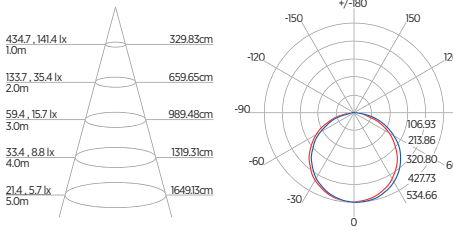

SE-195.2856