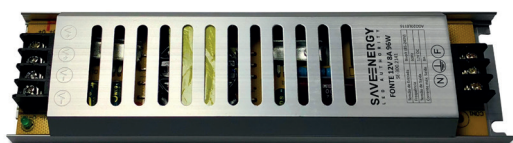

Desenvolvido para Fita LED, LLS FLEX e Placa de LED.
Fonte de corrente variável. Uso interno.

FONTE 12V

Não permite Dimerização

IP40

Garantia

Bivolt (85-240V)

INFORMAÇÕES TÉCNICAS	96W
REFERÊNCIA	SE-300.2141
CÓDIGO EAN	7898617517188
CORRENTE MÁX. SAÍDA	8A
TENSÃO DE SAÍDA	12V DC
FREQUÊNCIA	60Hz
TAMANHO	195,5 x 53,4 x 20,8 mm
PESO	180g