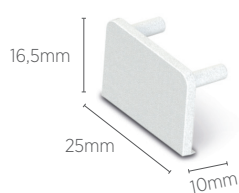

TAMPA

EMBURIR / SOBREPOR

2 ANOS

Garantia

EMBURIR:

SOBREPOR:

INFORMAÇÕES TÉCNICAS

INFORMAÇÕES TÉCNICAS	BRANCO	JET BLACK
	REFERÊNCIA	SE-275.2104
CÓDIGO EAN	7898617516815	7898617516822
PESO	1,2 g	
REFERÊNCIA	SE-275.2106	SE-275.2107
CÓDIGO EAN	7898617516839	7898617516846
PESO	1 g	