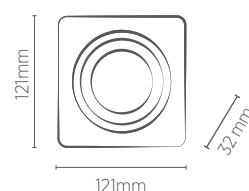

AR70

INFORMAÇÕES TÉCNICAS	BRANCO
REFERÊNCIA	SE-330.2036
CÓDIGO EAN	7898617515702
NICHO	119 x 119 x 125* mm
SOQUETE	GU10
PESO	80g

Compatível com AR70. Utilizar somente com lâmpada LED. Não acompanha lâmpada.