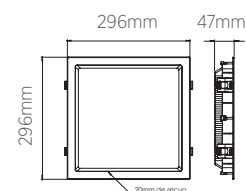

- Pronto para instalar
- Driver incluso
- Acompanha acessórios para instalação

LUMINÁRIA 300 x 300 mm

EMBUTIR RECUADA

25W

INFORMAÇÕES TÉCNICAS	3000K LUZ QUENTE	4000K LUZ NEUTRA	6500K LUZ FRIA
BRANCO			
REFERÊNCIA	SE-240.1654	SE-240.1655	SE-240.1656
CÓDIGO EAN	7898617512565	7898617512572	7898617512589
JET BLACK			
REFERÊNCIA	SE-240.1666	SE-240.1667	SE-240.1668
CÓDIGO EAN	7898617512688	7898617512695	7898617512701
FLUXO LUMINOSO	1760 lm		1850 lm
NICHO	275 x 275 x 50 mm		
PESO	435g		
ÂNGULO	120°		
IRC	≥70		
ÍNDICE DE PROTEÇÃO	40 - Pode ser utilizado somente em áreas internas		
CORRENTE NOMINAL	260mA (127V) / 165mA (220V)		
FATOR DE POTÊNCIA	0,5		
FREQUÊNCIA	60Hz		
VIDA ÚTIL	25.000 horas		