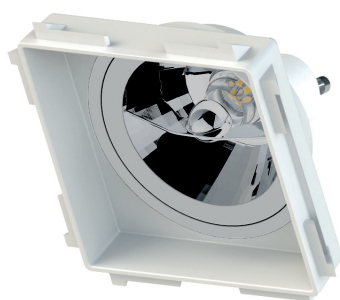

AR111

INFORMAÇÕES TÉCNICAS	BRANCO
REFERÊNCIA	SE-330.2038
CÓDIGO EAN	7898617515726
NICHO	157 x 157 x 115* mm
SOQUETE	GU10
PESO	105g

Compatível com AR111. Utilizar somente com lâmpada LED. Não acompanha lâmpada.

* A profundidade do nicho poderá variar de acordo com o modelo e marca da lâmpada utilizada.