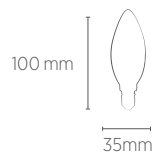

*Produto certificado de acordo com a portaria Inmetro 69 de 16/02/2022.

VELA FILAMENTO

2W

Incandescente
25W

Fluorescente Compacta
7W

INFORMAÇÕES TÉCNICAS	2400K LUZ QUENTE	
	SE-200.1028	SE-200.1029
REFERÊNCIA	SE-200.1028	SE-200.1029
CÓDIGO EAN	7898583683863	7898583683870
TENSÃO	127V	220V
FLUXO LUMINOSO	200 lm	
ESPECIFICAÇÃO DO LED	2 X Filamento LED	
ÂNGULO	360°	
IRC	≥80	
ÍNDICE DE PROTEÇÃO	65 - Pode ser utilizado em áreas externas	
CORRENTE NOMINAL	32 mA	20 mA
FATOR DE POTÊNCIA	0,5	
FREQUÊNCIA	60Hz	
BASE	E14	
PESO	14g	
VIDA ÚTIL	15.000 horas	