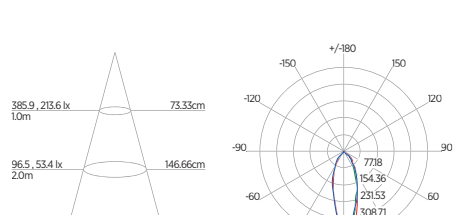

SE-140.1693