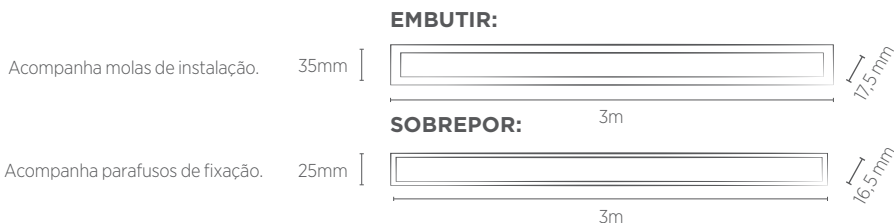

LLS FLEX II

SISTEMA COMPLETO COM FONTE LUMINOSA

75W

INFORMAÇÕES TÉCNICAS	BRANCO			JET BLACK		
	3000K LUZ QUENTE	4000K LUZ NEUTRA	5700K LUZ FRIA	3000K LUZ QUENTE	4000K LUZ NEUTRA	5700K LUZ FRIA
REFERÊNCIA	SE-255.2108	SE-255.2123	SE-255.2742	SE-255.2110	SE-255.2125	SE-255.2744
CÓDIGO EAN	7898617516853	7898617517003	7908442002831	7898617516877	7898617517027	7908442002855
NICHO	3000 x 28 x 33 mm					
PESO	1230g					
REFERÊNCIA	SE-255.2109	SE-255.2124	SE-255.2743	SE-255.2111	SE-255.2126	SE-255.2745
CÓDIGO EAN	7898617516860	7898617517010	7908442002848	7898617516884	7898617517034	7908442002862
PESO	1020g					
FLUXO LUMINOSO	3900 lm			3000 lm		
ÂNGULO	120°					
IRC	≥80					
ÍNDICE DE PROTEÇÃO	40 - Pode ser utilizado somente em áreas internas					
CORRENTE NOMINAL	650mA(127V) / 450mA(220V)					
FATOR DE POTÊNCIA	0,5					
FREQUÊNCIA	60Hz					
VIDA ÚTIL	25.000 horas					