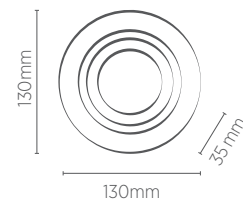

EMBUTIDO PAR20 REDONDO

INFORMAÇÕES TÉCNICAS		BRANCO	PRETO	BRANCO/ PRETO
FACE PLANA	REFERÊNCIA	SE-330.1041	SE-330.1045	-
	CÓDIGO EAN	7898583683986	7898583684020	-
	NICHO	Ø 115 x 115* mm		
FACE RECUADA	REFERÊNCIA	SE-330.1042	SE-330.1046	SE-330.1200
	CÓDIGO EAN	7898583683993	7898583684037	7898583685270
	NICHO	Ø 115 x 125* mm		
	SOQUETE	E27		
	PESO	120g		

* A profundidade do nicho poderá variar de acordo com o modelo e marca da lâmpada utilizada. Compatível com PAR20 LED. Não acompanha lâmpada. Utilizar somente com lâmpada LED.