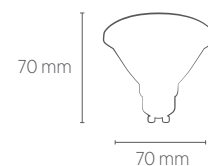

INFORMAÇÕES TÉCNICAS	2700K LUZ QUENTE
REFERÊNCIA	SE-100.1498
CÓDIGO EAN	7898583688912
FLUXO LUMINOSO	525 lm
EFICIÊNCIA LUMINOSA	66 lm/W
NÚMERO REGISTRO	002951/2020
OCP	UL
INTENSIDADE LUMINOSA	2360 cd
ÂNGULO	12°
IRC/R9	≥90 / ≥50
ÍNDICE DE PROTEÇÃO	40 - Pode ser utilizado somente em áreas internas
CORRENTE NOMINAL	90mA (127V) / 50mA (220V)
FATOR DE POTÊNCIA	0,7
FREQUÊNCIA	60Hz
BASE	GU10
PESO	55g
VIDA ÚTIL	25.000 horas

*Produto certificado de acordo com a portaria Inmetro 69 de 16/02/2022.