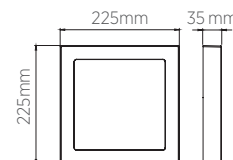

LUMINÁRIA 225 x 225 mm

EMBUTIR / SOBREPOR

20W

Fácil instalação
Atráves de molas
(Embutir).

- Pronto para instalar
- Driver incluso
- Acompanha acessórios para instalação

EMBUTIR:

SOBREPOR:

INFORMAÇÕES TÉCNICAS	3000K LUZ QUENTE	4000K LUZ NEUTRA	6500K LUZ FRIA
	BRANCO		
REFERÊNCIA	SE-240.3004	SE-240.3005	SE-240.3006
CÓDIGO EAN	7908442006365	7908442006372	7908442006389
JET BLACK			
REFERÊNCIA	SE-240.3013	SE-240.3014	SE-240.3015
CÓDIGO EAN	7908442006457	7908442006464	7908442006471
NICHO	205 x 205 x 33 mm		
PESO	225g		
BRANCO			
REFERÊNCIA	SE-240.596	SE-240.597	SE-240.598
CÓDIGO EAN	7898617511407	7898617511414	7898617511421
JET BLACK			
REFERÊNCIA	SE-240.1616	SE-240.1617	SE-240.1618
CÓDIGO EAN	7898617512152	7898617512169	7898617512176
FLUXO LUMINOSO	1220 lm		1375 lm
PESO	320g		
ÂNGULO	120°		
IRC	≥70		
ÍNDICE DE PROTEÇÃO	40 - Pode ser utilizado somente em áreas internas		
CORRENTE NOMINAL	260mA (127V) / 165mA (220V)		
FATOR DE POTÊNCIA	0,5		
FREQUÊNCIA	60Hz		
VIDA ÚTIL	25.000 horas		