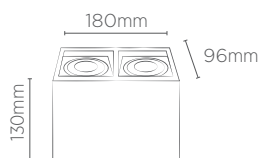

PLAFON BOXIT DUPLO

MR16	BRANCO	PRETO	BRANCO/ PRETO	CINZA	MARROM
REFERÊNCIA	SE-385.2548	SE-385.2550	SE-385.2558	SE-385.2554	SE-385.2556
CÓDIGO EAN	7908442003944	7908442003968	7908442004040	7908442004002	7908442004026
PESO	330g				
SOQUETE	GU10				

Não acompanha lâmpada.

PAR20	BRANCO	PRETO	BRANCO/ PRETO	CINZA	MARROM
REFERÊNCIA	SE-385.2560	SE-385.2562	SE-385.2570	SE-385.2566	SE-385.2568
CÓDIGO EAN	7908442004064	7908442004088	7908442004163	7908442004125	7908442004149
PESO	480g				
SOQUETE	E27				

Não acompanha lâmpada.

AR70	BRANCO	PRETO	BRANCO/ PRETO	CINZA	MARROM
REFERÊNCIA	SE-385.2572	SE-385.2574	SE-385.2582	SE-385.2578	SE-385.2580
CÓDIGO EAN	7908442004187	7908442004200	7908442004286	7908442004248	7908442004262
PESO	480g				
SOQUETE	GU10				

Não acompanha lâmpada.

PAR30	BRANCO	PRETO	BRANCO/ PRETO	CINZA	MARROM
REFERÊNCIA	SE-385.2584	SE-385.2586	SE-385.2594	SE-385.2590	SE-385.2592
CÓDIGO EAN	7908442004309	7908442004323	7908442004408	7908442004361	7908442004385
PESO	635g				
SOQUETE	E27				

Não acompanha lâmpada.

AR111	BRANCO	PRETO	BRANCO/ PRETO	CINZA	MARROM
REFERÊNCIA	SE-385.2596	SE-385.2598	SE-385.2606	SE-385.2602	SE-385.2604
CÓDIGO EAN	7908442004422	7908442004446	7908442004521	7908442004484	7908442004507
PESO	635g				
SOQUETE	GU10				

Não acompanha lâmpada.