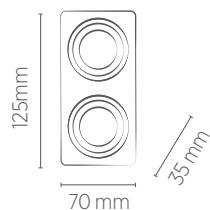

EMBUTIDO MULTI DUPLO

MULTI
MULTI
MULTI

		MR11	BRANCO	PRETO	BRANCO/ PRETO
FACE RECUADA	REFERÊNCIA		SE-330.3126	SE-330.3128	SE-330.3130
	CÓDIGO EAN		7908442007942	7908442007966	7908442007980
	NICHO		62 x 117 x 65 mm		
	PESO		75g		
FACE PLANA	REFERÊNCIA		SE-330.3169	SE-330.3170	-
	CÓDIGO EAN		7908442010140	7908442010157	-
	PESO		90g		
	SOQUETE		GU10		

Não acompanha lâmpada.

		MR16	BRANCO	PRETO	BRANCO/ PRETO
FACE RECUADA	REFERÊNCIA		SE-330.2893	SE-330.2896	SE-330.2899
	CÓDIGO EAN		7908442005214	7908442005269	7908442005313
	NICHO		90 x 165 x 80 mm		
	PESO		110g		
FACE PLANA	REFERÊNCIA		SE-330.3171	SE-330.3172	-
	CÓDIGO EAN		7908442010164	7908442010171	-
	PESO		130g		
	SOQUETE		GU10		

Não acompanha lâmpada.

		PAR20	BRANCO	PRETO	BRANCO/ PRETO
FACE RECUADA	REFERÊNCIA		SE-330.2902	SE-330.2905	SE-330.2908
	CÓDIGO EAN		7908442005375	7908442005412	7908442005450
	NICHO		115 x 220 x 125 mm		
	PESO		175g		
FACE PLANA	REFERÊNCIA		SE-330.3173	SE-330.3174	-
	CÓDIGO EAN		7908442010188	7908442010195	-
	PESO		200g		
	SOQUETE		E27		

Não acompanha lâmpada.

		AR70	BRANCO	PRETO	BRANCO/ PRETO
FACE RECUADA	REFERÊNCIA		SE-330.2911	SE-330.2914	SE-330.2917
	CÓDIGO EAN		7908442005481	7908442005511	7908442005542
	NICHO		115 x 220 x 80 mm		
	PESO		160g		
FACE PLANA	REFERÊNCIA		SE-330.3175	SE-330.3176	-
	CÓDIGO EAN		7908442010201	7908442010218	-
	PESO		190g		
	SOQUETE		GU10		

Não acompanha lâmpada.