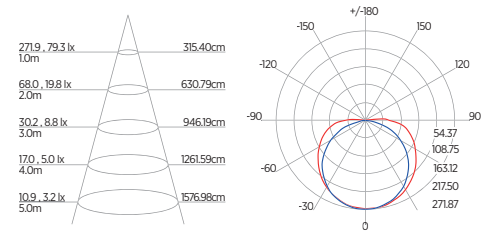

SE-160.3143 | SE-160.3121 | SE-160.3122

gráficos referentes ao modelo de 3000K