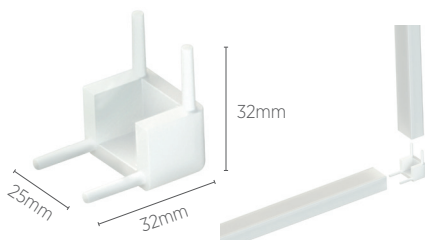

CONEXÃO TETO-PAREDE