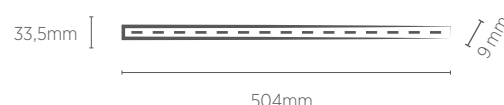

30 LEDS/0,5m

PLACA DE LED PLUG & PLAY MILKY

50 CENTÍMETROS

10W

INFORMAÇÕES TÉCNICAS	1400K ÂMBAR		3000K LUZ QUENTE		4000K LUZ NEUTRA		6500K LUZ FRIA		LUZ VIOLETA	
REFERÊNCIA	SE-380.2416	SE-380.2423	SE-380.2410	SE-380.2417	SE-380.2411	SE-380.2418	SE-380.2412	SE-380.2419	SE-380.2415	SE-380.2422
CÓDIGO EAN	7908442000806	7908442000875	7908442000745	7908442000813	7908442000752	7908442000820	7908442000769	7908442000837	7908442000790	7908442000868
TENSÃO	127V	220V	127V	220V	127V	220V	127V	220V	127V	220V
FLUXO LUMINOSO	450 lm				660 lm				-	-
ÂNGULO	120°									
IRC	≥80									
ÍNDICE DE PROTEÇÃO	44 - Pode ser utilizado somente em áreas internas									
CORRENTE NOMINAL	74mA	45mA	74mA	45mA	74mA	45mA	74mA	45mA	74mA	45mA
FATOR DE POTÊNCIA	0,9									
FREQUÊNCIA	60Hz									
PESO	30g									
VIDA ÚTIL	25.000 horas									

30 LEDS/0,5m

PLACA DE LED PLUG & PLAY

1 METRO

20W

INFORMAÇÕES TÉCNICAS	1400K LUZ QUENTE		3000K LUZ QUENTE		4000K LUZ NEUTRA		6500K LUZ FRIA		LUZ VIOLETA	
REFERÊNCIA	SE-380.2390	SE-380.2399	SE-380.2382	SE-380.2391	SE-380.2383	SE-380.2392	SE-380.2384	SE-380.2393	SE-380.2387	SE-380.2396
CÓDIGO EAN	7908442000530	7908442000622	7908442000455	7908442000547	7908442000462	7908442000554	7908442000479	7908442000561	7908442000509	7908442000592
TENSÃO	127V	220V	127V	220V	127V	220V	127V	220V	127V	220V
FLUXO LUMINOSO	970 lm				1375 lm				-	-
ÂNGULO	120°									
IRC	≥80									
ÍNDICE DE PROTEÇÃO	44 - Pode ser utilizado somente em áreas internas									
CORRENTE NOMINAL	147mA	85mA	147mA	85mA	147mA	85mA	147mA	85mA	147mA	85mA
FATOR DE POTÊNCIA	0,9									
FREQUÊNCIA	60Hz									
PESO	56g									
VIDA ÚTIL	25.000 horas									