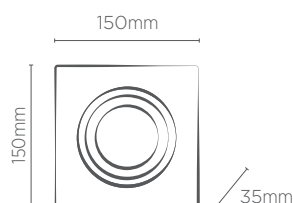

AR70

INFORMAÇÕES TÉCNICAS	BRANCO	PRETO
REFERÊNCIA	SE-330.2613	SE-330.2614
CÓDIGO EAN	7908442004644	7908442004668
NICHO	Ø140 x 80 mm	
SOQUETE	GU10	
PESO	120g	

Não acompanha lâmpada.