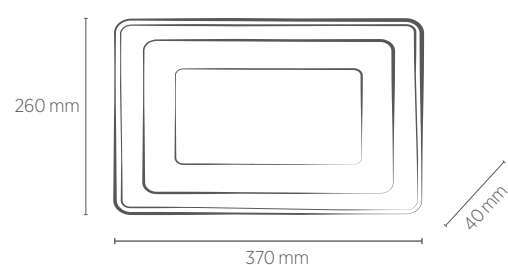

Índice de Proteção

Garantia

Não permite dimerização

Bivolt (85-240V)

INFORMAÇÕES TÉCNICAS	5500K LUZ FRIA
REFERÊNCIA	SE-270.3058
CÓDIGO EAN	7908442007270
FLUXO LUMINOSO	18800 lm
ÂNGULO	120°
IRC	≥80
ÍNDICE DE PROTEÇÃO	65 - Pode ser utilizado em áreas externas
CORRENTE NOMINAL	1575 mA (127V) / 909 mA (220V)
FATOR DE POTÊNCIA	0,9
FREQUÊNCIA	60Hz
PESO	2150g
VIDA ÚTIL	25.000 horas

*Válvula antiembaçante que protege contra a concentração de água no interior da peça. Reduz a pressão interna expulsando o ar úmido. Garante a integridade do grau de proteção.

SMD 2835 225 peças