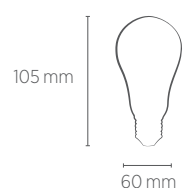

INFORMAÇÕES TÉCNICAS	2200K LUZ QUENTE
REFERÊNCIA	SE-345.1393
CÓDIGO EAN	7898583686307
FLUXO LUMINOSO	300 lm
ESPECIFICAÇÃO DO LED	4 X Filamento LED
ÂNGULO	360°
IRC	≥77
ÍNDICE DE PROTEÇÃO	65 - Pode ser utilizado em áreas externas
CORRENTE NOMINAL	63mA (127V) / 36mA (220V)
FATOR DE POTÊNCIA	0,5
FREQUÊNCIA	60Hz
BASE	E27
PESO	35g
VIDA ÚTIL	15.000 horas