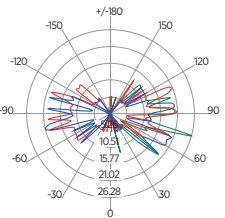

SE-200.1028
SE-200.1029