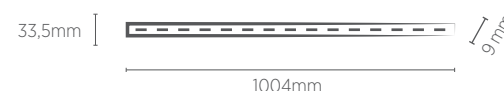

60 LEDS/m

PLACA DE LED PLUG & PLAY MILKY

1 METRO

20W

INFORMAÇÕES TÉCNICAS	1400K LUZ QUENTE		3000K LUZ QUENTE		4000K LUZ NEUTRA		6500K LUZ FRIA		LUZ VIOLETA	
REFERÊNCIA	SE-380.2432	SE-380.2441	SE-380.2424	SE-380.2433	SE-380.2425	SE-380.2434	SE-380.2426	SE-380.2435	SE-380.2429	SE-380.2438
CÓDIGO EAN	7908442000967	7908442001056	7908442000882	7908442000974	7908442000899	7908442000981	7908442000905	7908442000998	7908442000936	7908442001025
TENSÃO	127V	220V	127V	220V	127V	220V	127V	220V	127V	220V
FLUXO LUMINOSO	900 lm				1320 lm				-	-
ÂNGULO	120°									
IRC	≥80									
ÍNDICE DE PROTEÇÃO	44 - Pode ser utilizado somente em áreas internas									
CORRENTE NOMINAL	147mA	85mA	147mA	85mA	147mA	85mA	147mA	85mA	147mA	85mA
FATOR DE POTÊNCIA	0,9									
FREQUÊNCIA	60Hz									
PESO	56g									
VIDA ÚTIL	25.000 horas									

60 LEDS/m

PLACA DE LED PLUG & PLAY

2 METROS

40W

INFORMAÇÕES TÉCNICAS	3000K LUZ QUENTE		4000K LUZ NEUTRA		6500K LUZ FRIA	
	SE-380.2400	SE-380.2405	SE-380.2401	SE-380.2406	SE-380.2402	SE-380.2407
REFERÊNCIA	SE-380.2400	SE-380.2405	SE-380.2401	SE-380.2406	SE-380.2402	SE-380.2407
CÓDIGO EAN	7908442000646	7908442000691	7908442000653	7908442000707	7908442000660	7908442000714
TENSÃO	127V	220V	127V	220V	127V	220V
FLUXO LUMINOSO	2750 lm					
ÂNGULO	120°					
IRC	≥80					
ÍNDICE DE PROTEÇÃO	44 - Pode ser utilizado somente em áreas internas					
CORRENTE NOMINAL	294mA	170mA	294mA	170mA	294mA	170mA
FATOR DE POTÊNCIA	0,9					
FREQUÊNCIA	60Hz					
PESO	110g					
VIDA ÚTIL	25.000 horas					