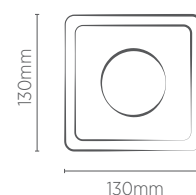

RECUO
APROFUNDADO

Maior conforto visual.
Menor ofuscamento.