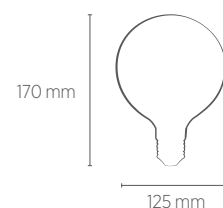

G125 FILAMENTO MILKY

8W

Incandescente
100W

Fluorescente Compacta
24W

INFORMAÇÕES TÉCNICAS	2400K LUZ QUENTE
REFERÊNCIA	SE-375.2333
CÓDIGO EAN	7898617519830
FLUXO LUMINOSO	800 lm
ESPECIFICAÇÃO DO LED	4 X Filamento LED
ÂNGULO	360°
IRC/R9	≥80
ÍNDICE DE PROTEÇÃO	65 - Pode ser utilizado em áreas externas
CORRENTE NOMINAL	125mA (127V) / 72mA (220V)
FATOR DE POTÊNCIA	0,5
FREQUÊNCIA	60Hz
BASE	E27
PESO	100g
VIDA ÚTIL	15.000 horas