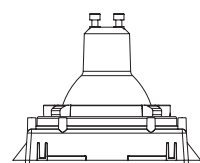

EMBUTIDO NO FRAME QUADRADO

Perfeito acabamento!

TROCA DA LÂMPADA PELO SISTEMA CLICK

FÁCIL INSTALAÇÃO
NÃO NECESSITA
ACESSÓRIOS EXTRAS

EMBUTIDO NO FRAME

MR11

INFORMAÇÕES TÉCNICAS	BRANCO
REFERÊNCIA	SE-330.2033
CÓDIGO EAN	7898617515672
NICHO	68 x 68 x 65* mm
SOQUETE	GU10
PESO	35g