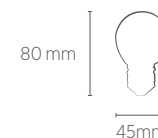

G45 FILAMENTO MILKY

4W

Incandescente
40W

Fluorescente Compacta
12W

Índice de Proteção

Garantia

Não permite dimerização

Bivolt (85-240V)

INFORMAÇÕES TÉCNICAS	2400K LUZ QUENTE
REFERÊNCIA	SE-375.2331
CÓDIGO EAN	7898617519816
FLUXO LUMINOSO	360 lm
ESPECIFICAÇÃO DO LED	4 X Filamento LED
ÂNGULO	360°
IRC/R9	≥80
ÍNDICE DE PROTEÇÃO	65 - Pode ser utilizado em áreas externas
CORRENTE NOMINAL	78mA (127V) / 45mA (220V)
FATOR DE POTÊNCIA	0,5
FREQUÊNCIA	60Hz
BASE	E27
PESO	17g
VIDA ÚTIL	15.000 horas

G95 FILAMENTO MILKY

4W

Incandescente
40W

Fluorescente Compacta
12W

Índice de Proteção

Garantia

Não permite dimerização

Bivolt (85-240V)

INFORMAÇÕES TÉCNICAS	2400K LUZ QUENTE
REFERÊNCIA	SE-375.2332
CÓDIGO EAN	7898617519823
FLUXO LUMINOSO	360 lm
ESPECIFICAÇÃO DO LED	4 X Filamento LED
ÂNGULO	360°
IRC/R9	≥80
ÍNDICE DE PROTEÇÃO	65 - Pode ser utilizado em áreas externas
CORRENTE NOMINAL	78mA (127V) / 45mA (220V)
FATOR DE POTÊNCIA	0,5
FREQUÊNCIA	60Hz
BASE	E27
PESO	50g
VIDA ÚTIL	15.000 horas