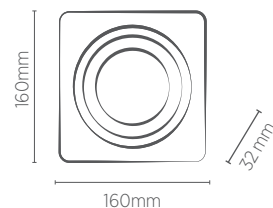

PAR30

INFORMAÇÕES TÉCNICAS	BRANCO
REFERÊNCIA	SE-330.2037
CÓDIGO EAN	7898617515719
NICHO	157 x 157 x 115* mm
SOQUETE	E27
PESO	145g

Compatível com PAR30. Utilizar somente com lâmpada LED. Não acompanha lâmpada.