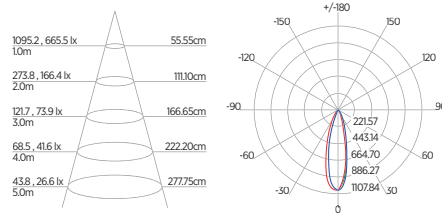

SE-130.1640 | SE-130.1641 | SE-130.1642