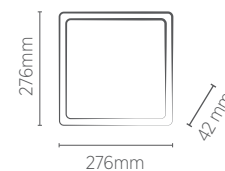

INFORMAÇÕES TÉCNICAS	3000K LUZ QUENTE	4000K LUZ NEUTRA	5700K LUZ FRIA
REFERÊNCIA	SE-240.2045	SE-240.2046	SE-240.2047
CÓDIGO EAN	7898617515795	7898617515801	7898617515818
FLUXO LUMINOSO	1760 lm		1850 lm
NICHO	274 x 274 x 100 mm		
PESO	635g		
ÂNGULO	120°		
IRC	≥70		
ÍNDICE DE PROTEÇÃO	40 - Pode ser utilizado somente em áreas internas		
CORRENTE NOMINAL	345mA (127V) / 235mA (220V)		
FATOR DE POTÊNCIA	0,5		
FREQUÊNCIA	60Hz		
VIDA ÚTIL	25.000 horas		

- Fácil instalação
- Baixo ofuscamento
- Luminosidade homogênea
- É possível fazer a troca do módulo luminoso ou driver se necessário, sem remover a moldura.