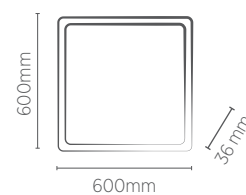

INFORMAÇÕES TÉCNICAS	3000K LUZ QUENTE	4000K LUZ NEUTRA	5700K LUZ FRIA
BRANCO			
REFERÊNCIA	SE-240.2291	SE-240.2292	SE-240.2293
CÓDIGO EAN	7898617519274	7898617519281	7898617519304
FLUXO LUMINOSO	3520 lm		
PESO	1300g		
ÂNGULO	120°		
IRC/R9	≥90 / ≥50		
CORRENTE NOMINAL	320mA (127V) / 180mA (220V)		
FATOR DE POTÊNCIA	0,9		
FREQUÊNCIA	60Hz		
VIDA ÚTIL	25.000 horas		

- Pronto para instalar
- Driver incluso
- Acompanha acessórios para instalação