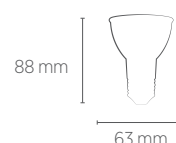

PAR20

4,8W

Incandescente
42W

Índice de Proteção

Garantia

Não permite dimerização

Bivolt (85-240V)

INFORMAÇÕES TÉCNICAS	2700K LUZ QUENTE	4000K LUZ NEUTRA	6500K LUZ FRIA
REFERÊNCIA	SE-110.1961	SE-110.1962	SE-110.1963
CÓDIGO EAN	7898617515184	7898617515191	7898617515207
FLUXO LUMINOSO	450 lm		
EFICIÊNCIA LUMINOSA	94 lm/W		
NÚMERO REGISTRO	002952/2020		
OCP	UL		
INTENSIDADE LUMINOSA	1000 cd		
ÂNGULO	24°		
IRC	≥80		
ÍNDICE DE PROTEÇÃO	65 - Pode ser utilizado em áreas externas		
CORRENTE NOMINAL	62mA(127V) / 45mA(220V)		
FATOR DE POTÊNCIA	0,5		
FREQUÊNCIA	60Hz		
BASE	E27		
PESO	45g		
VIDA ÚTIL	25.000 horas		

*Produto certificado de acordo com a portaria Inmetro 69 de 16/02/2022.

PAR20 CRYSTAL

4,8W

Incandescente
40W

Garantia

Não permite dimerização

Bivolt (85-240V)

INFORMAÇÕES TÉCNICAS	2700K LUZ QUENTE	4000K LUZ NEUTRA	6500K LUZ FRIA
REFERÊNCIA	SE-110.1690	SE-110.1691	SE-110.1692
CÓDIGO EAN	7898617512923	7898617512930	7898617512947
FLUXO LUMINOSO	400 lm		
EFICIÊNCIA LUMINOSA	83 lm/W		
NÚMERO REGISTRO	002957/2020		
OCP	UL		
INTENSIDADE LUMINOSA	1150 cd		
ÂNGULO	36°		
IRC	≥80		
ÍNDICE DE PROTEÇÃO	40 - Pode ser utilizado somente em áreas internas		
CORRENTE NOMINAL	62mA(127V) / 45mA(220V)		
FATOR DE POTÊNCIA	0,5		
FREQUÊNCIA	60Hz		
BASE	E27		
PESO	55g		
VIDA ÚTIL	25.000 horas		

*Produto certificado de acordo com a portaria Inmetro 69 de 16/02/2022.