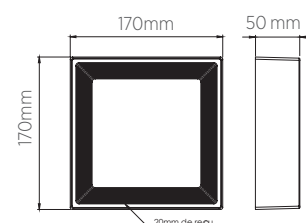

INFORMAÇÕES TÉCNICAS	3000K LUZ QUENTE	4000K LUZ NEUTRA	6500K LUZ FRIA
BRANCO			
REFERÊNCIA	SE-240.2637	SE-240.2638	SE-240.2639
CÓDIGO EAN	7908442004576	7908442004583	7908442004606
JET BLACK			
REFERÊNCIA	SE-240.2649	SE-240.2650	SE-240.2651
CÓDIGO EAN	7908442004774	7908442004781	7908442004798
FLUXO LUMINOSO	900 lm		1000 lm
ÂNGULO	120°		
IRC	≥70		
ÍNDICE DE PROTEÇÃO	40 - Pode ser utilizado somente em áreas internas		
CORRENTE NOMINAL	160mA (127V) / 105mA (220V)		
FATOR DE POTÊNCIA	0,5		
FREQUÊNCIA	60Hz		
PESO	260g		
VIDA ÚTIL	25.000 horas