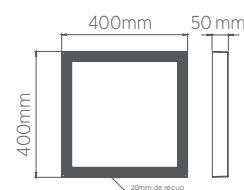

- Pronto para instalar
- Driver incluso
- Acompanha acessórios para instalação

LUMINÁRIA NO FRAME 155 x 155 mm

EMBUTIR

12W

INFORMAÇÕES TÉCNICAS	3000K LUZ QUENTE	4000K LUZ NEUTRA	5700K LUZ FRIA
REFERÊNCIA	SE-240.2039	SE-240.2040	SE-240.2041
CÓDIGO EAN	7898617515733	7898617515740	7898617515757
FLUXO LUMINOSO	900 lm		1000 lm
NICHO	153 x 153 x 100 mm		
PESO	232g		
ÂNGULO	120°		
IRC	≥70		
ÍNDICE DE PROTEÇÃO	40 - Pode ser utilizado somente em áreas internas		
CORRENTE NOMINAL	160mA (127V) / 105mA (220V)		
FATOR DE POTÊNCIA	0,5		
FREQUÊNCIA	60Hz		
VIDA ÚTIL	25.000 horas		