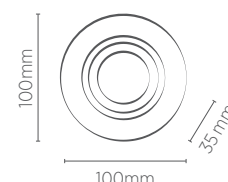

EMBUTIDO DICRÓICA

REDONDO

MR16

INFORMAÇÕES TÉCNICAS		BRANCO	PRETO	BRANCO/ PRETO
FACE PLANA	REFERÊNCIA	SE-330.1033	SE-330.1037	-
	CÓDIGO EAN	7898583683917	7898583683955	-
	NICHO	Ø 90 x 65* mm		
FACE REQUADA	REFERÊNCIA	SE-330.1034	SE-330.1038	SE-330.1198
	CÓDIGO EAN	7898583683924	7898583684303	7898583685256
	NICHO	Ø 90 x 80* mm		
	SOQUETE	GU10		
PESO	70g			

* A profundidade do nicho poderá variar de acordo com o modelo e marca da lâmpada utilizada. Compatível com Dicroica MR16 LED. Não acompanha lâmpada. Utilizar somente com lâmpada LED.