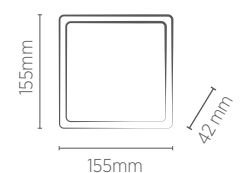

- Fácil instalação
- Baixo ofuscamento
- Luminosidade homogênea
- É possível fazer a troca do módulo luminoso ou driver se necessário, sem remover a moldura.