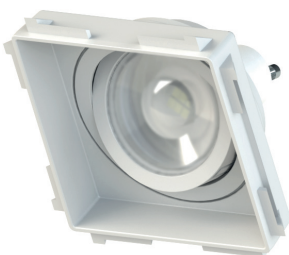

AR70

INFORMAÇÕES TÉCNICAS	BRANCO
REFERÊNCIA	SE-330.2036
CÓDIGO EAN	7898617515702
NICHO	119 x 119 x 125* mm
SOQUETE	GU10
PESO	80g

Compatível com AR70. Utilizar somente com lâmpada LED. Não acompanha lâmpada.