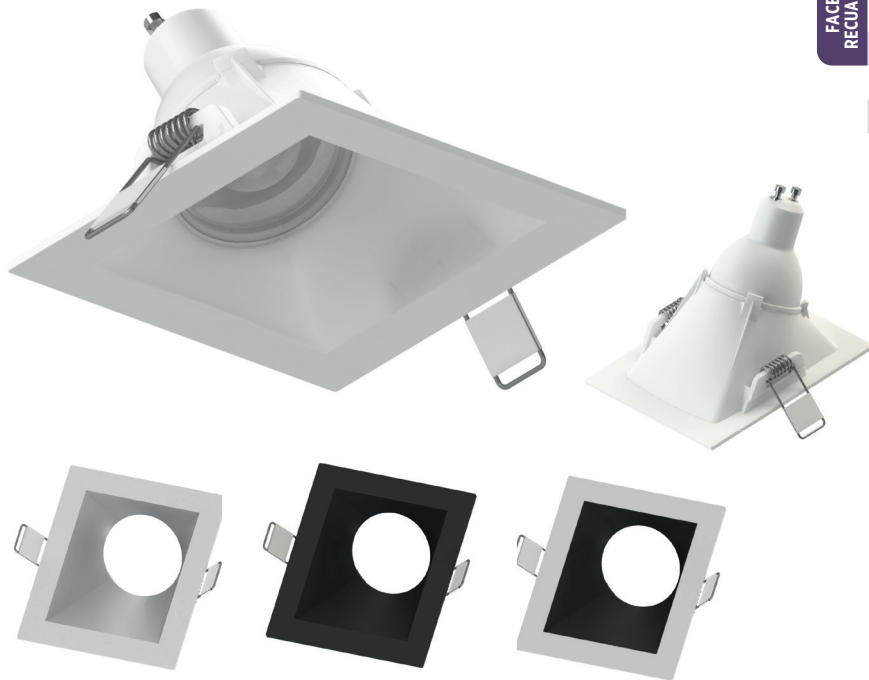

EMBUTIDO ANGULAR 36° MR16

FOCO ANGULAR Aumentando o alcance da luz através de iluminação direta.

	INFORMAÇÕES TÉCNICAS	BRANCO	PRETO	BRANCO/PRETO
FACE REGUADA	REFERÊNCIA	SE-330.1581	SE-330.1582	SE-330.1583
	CÓDIGO EAN	7898583689940	7898583689957	7898583689964
	NICHO	90 x 90 x 85* mm		
	SOQUETE	GU10		
	PESO	40g		

* A profundidade do nicho poderá variar de acordo com o modelo e marca da lâmpada utilizada. Compatível com Dicroica MR16 LED. Não acompanha lâmpada. Utilizar somente com lâmpada LED.

*Consulte o Diagrama de Efeitos na página 134