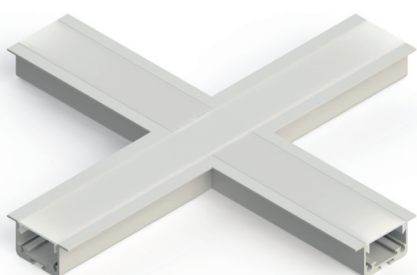

CONEXÃO CRUZETA

EMBURIR / SOBREPOR

Garantia

Dimerizável com driver externo

12V

8W