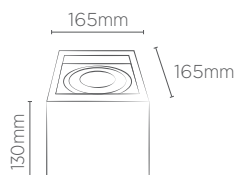

PAR30	BRANCO	PRETO	BRANCO/ PRETO	CINZA	MARROM
REFERÊNCIA	SE-385.2583	SE-385.2585	SE-385.2593	SE-385.2589	SE-385.2591
CÓDIGO EAN	7908442004293	7908442004316	7908442004392	7908442004354	7908442004378
PESO	400g				
SOQUETE	E27				

Não acompanha lâmpada.