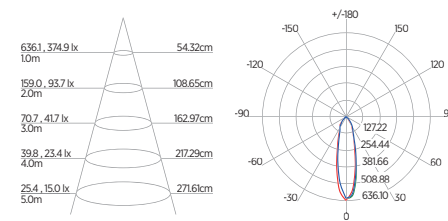

SE-110.2014