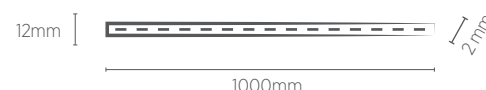

INFORMAÇÕES TÉCNICAS	3000K LUZ QUENTE	4000K LUZ NEUTRA	5700K LUZ FRIA
REFERÊNCIA	SE-275.2255	SE-275.2252	SE-275.2249
CÓDIGO EAN	7898617518901	7898617518871	7898617518840
FLUXO LUMINOSO	1300 lm		
IRC	≥80		
PESO	32g		

Distância entre os pontos de corte: 33 mm