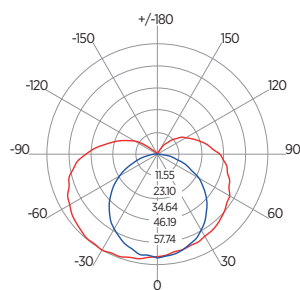

DECORATIVA

SE-155.3023

modelo de 127V