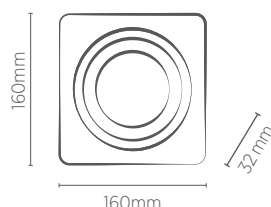

AR111

INFORMAÇÕES TÉCNICAS	BRANCO
REFERÊNCIA	SE-330.2038
CÓDIGO EAN	7898617515726
NICHO	157 x 157 x 115* mm
SOQUETE	GU10
PESO	105g

Compatível com AR111. Utilizar somente com lâmpada LED. Não acompanha lâmpada.

* A profundidade do nicho poderá variar de acordo com o modelo e marca da lâmpada utilizada.