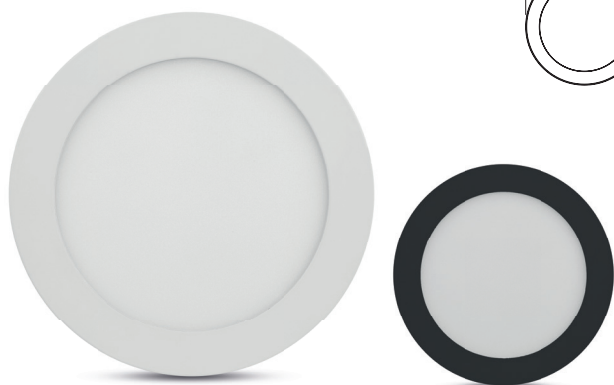

INFORMAÇÕES TÉCNICAS	3000K LUZ QUENTE	4000K LUZ NEUTRA	6500K LUZ FRIA	
	BRANCO			
REFERÊNCIA	SE-240.1725	SE-240.1726	SE-240.1727	
CÓDIGO EAN	7898617513029	7898617513036	7898617513043	
JET BLACK				
REFERÊNCIA	SE-240.1734	SE-240.1735	SE-240.1736	
CÓDIGO EAN	7898617513111	7898617513128	7898617513135	
NICHO	Ø 205 x 40 mm			
PESO	140g			
BRANCO				
REFERÊNCIA	SE-240.1731	SE-240.1732	SE-240.1733	
CÓDIGO EAN	7898617513081	7898617513098	7898617513104	
JET BLACK				
REFERÊNCIA	SE-240.1740	SE-240.1741	SE-240.1742	
CÓDIGO EAN	7898617513173	7898617513180	7898617513197	
FLUXO LUMINOSO	1250 lm		1350 lm	
PESO	250g			
ÂNGULO	120°			
IRC	≥70			
CORRENTE NOMINAL	260mA (127V) / 165mA (220V)			
FATOR DE POTÊNCIA	0,5			
FREQUÊNCIA	60Hz			
VIDA ÚTIL	25.000 horas