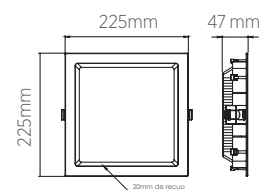

- Pronto para instalar
- Driver incluso
- Acompanha acessórios para instalação

LUMINÁRIA 225 x 225 mm

EMBUTIR RECUADA

20W

INFORMAÇÕES TÉCNICAS	3000K LUZ QUENTE	4000K LUZ NEUTRA	6500K LUZ FRIA
BRANCO			
REFERÊNCIA	SE-240.1651	SE-240.1652	SE-240.1653
CÓDIGO EAN	7898617512534	7898617512541	7898617512558
JET BLACK			
REFERÊNCIA	SE-240.1663	SE-240.1664	SE-240.1665
CÓDIGO EAN	7898617512657	7898617512664	7898617512671
FLUXO LUMINOSO	1220 lm		1375 lm
NICHO	205 x 205 x 50 mm		
PESO	265g		
ÂNGULO	120°		
IRC	≥70		
ÍNDICE DE PROTEÇÃO	40 - Pode ser utilizado somente em áreas internas		
CORRENTE NOMINAL	260mA (127V) / 165mA (220V)		
FATOR DE POTÊNCIA	0,5		
FREQUÊNCIA	60Hz		
VIDA ÚTIL	25.000 horas		