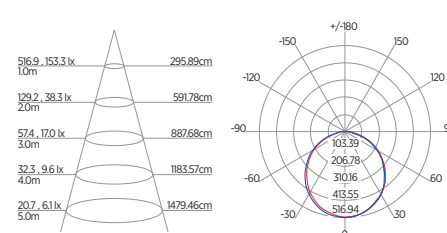

SE-255.2108 | SE-255.2123 | SE-255.2742 SE-255.2110 | SE-255.2125 | SE-255.2744 SE-255.2109 | SE-255.2124 | SE-255.2743 SE-255.2111 | SE-255.2126 | SE-255.2745

gráficos referentes ao modelo de 1m