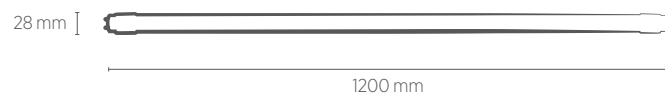

Garantia

Não permite dimerização

Bivolt (85-240V)

INFORMAÇÕES TÉCNICAS	3000K LUZ QUENTE	4000K LUZ NEUTRA	6500K LUZ FRIA
REFERÊNCIA	SE-235.1528	SE-235.1529	SE-235.1530
CÓDIGO EAN	7898617512299	7898583689858	7898583689865
FLUXO LUMINOSO	1850 lm		
NÚMERO REGISTRO	005290/2019	004476/2019	005290/2019
OCP	UL		
ÂNGULO	180°		
IRC	≥80		
ÍNDICE DE PROTEÇÃO	40 - Pode ser utilizado somente em áreas internas		
CORRENTE NOMINAL	145mA (127V) / 86mA (220V)		
FATOR DE POTÊNCIA	0,92		
FREQUÊNCIA	60Hz		
BASE	G13		
PESO	175g		
VIDA ÚTIL	25.000 horas		

*Produto certificado de acordo com a portaria Inmetro 69 de 16/02/2022.