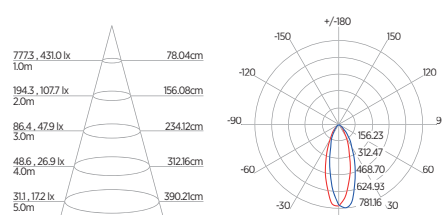

SE-130.1426