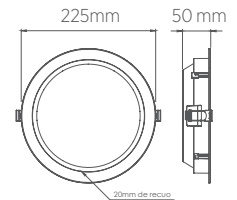

- Pronto para instalar
- Driver incluso
- Acompanha acessórios para instalação

LUMINÁRIA REDONDA 300 x 300 mm

EMBUTIR

25W

INFORMAÇÕES TÉCNICAS	3000K LUZ QUENTE	4000K LUZ NEUTRA	6500K LUZ FRIA
BRANCO			
REFERÊNCIA	SE-240.1728	SE-240.1729	SE-240.1730
CÓDIGO EAN	7898617513050	7898617513067	7898617513074
JET BLACK			
REFERÊNCIA	SE-240.1737	SE-240.1738	SE-240.1739
CÓDIGO EAN	7898617513142	7898617513159	7898617513166
FLUXO LUMINOSO	1850lm		1950 lm
NICHO	Ø 275 x 40mm		
PESO	250g		
ÂNGULO	120°		
IRC	≥70		
CORRENTE NOMINAL	345mA (127V) / 235mA (220V)		
FATOR DE POTÊNCIA	0,5		
FREQUÊNCIA	60Hz		
VIDA ÚTIL	25.000 horas		