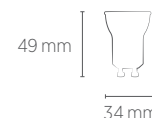

MR11 | MINI DICRÓICA

INFORMAÇÕES TÉCNICAS	2700K LUZ QUENTE	4000K LUZ NEUTRA
REFERÊNCIA	SE-140.538	SE-140.1787
CÓDIGO EAN	7898583682101	7898617513425
FLUXO LUMINOSO	285 lm	300 lm
EFICIÊNCIA LUMINOSA	71 lm/W	75 lm/W
NÚMERO REGISTRO	002954/2020	
OCP	UL	
INTENSIDADE LUMINOSA	375 cd	
ÂNGULO	36°	
IRC	≥80	
ÍNDICE DE PROTEÇÃO	40 - Pode ser utilizado somente em áreas internas	
CORRENTE NOMINAL	49mA(127V) / 32mA(220V)	
FATOR DE POTÊNCIA	0,5	
FREQUÊNCIA	60Hz	
BASE	GU10	
PESO	23g	
VIDA ÚTIL	25.000 horas	

*Produto certificado de acordo com a portaria Inmetro 69 de 16/02/2022.