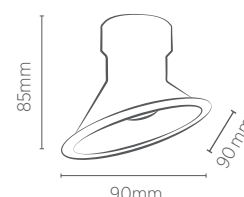

EMBUTIDO DOWNLIGHT TWIST ANGULAR QUADRADO

Garantia

UGR<6

Não permite dimerização

Bivolt (85-240V)

8W

Incandescente

60W

INFORMAÇÕES TÉCNICAS	2700K LUZ QUENTE	
	BRANCO	
REFERÊNCIA	SE-360.2237	
CÓDIGO EAN	7898617518710	
JET BLACK		
REFERÊNCIA	SE-360.2236	
CÓDIGO EAN	7898617518703	
ÂNGULO	60°	
INTENSIDADE LUMINOSA	750 cd	
FLUXO LUMINOSO	650 lm	
NICHO	85 x 85 x 100 mm	
IRC	>80	
ÍNDICE DE PROTEÇÃO	40 - Pode ser utilizado somente em áreas internas	
CORRENTE NOMINAL	95mA (127V) / 50mA (220V)	
FATOR DE POTÊNCIA	0,5	
FREQUÊNCIA	60Hz	
PESO	100g	
VIDA ÚTIL	30.000 horas	

*Consulte o Diagrama de Efeitos na página 134

*Acompanha fonte luminosa

EMBUTIDO DOWNLIGHT TWIST ANGULAR REDONDO

Garantia

UGR<6

Não permite dimerização

Bivolt (85-240V)

8W

Incandescente

60W

INFORMAÇÕES TÉCNICAS	2700K LUZ QUENTE	
	BRANCO	
REFERÊNCIA	SE-360.2239	
CÓDIGO EAN	7898617518772	
JET BLACK		
REFERÊNCIA	SE-360.2238	
CÓDIGO EAN	7898617518727	
ÂNGULO	60°	
INTENSIDADE LUMINOSA	750 cd	
FLUXO LUMINOSO	650 lm	
NICHO	Ø 75 x 100 mm	
IRC	>80	
ÍNDICE DE PROTEÇÃO	40 - Pode ser utilizado somente em áreas internas	
CORRENTE NOMINAL	95mA (127V) / 50mA (220V)	
FATOR DE POTÊNCIA	0,5	
FREQUÊNCIA	60Hz	
PESO	95g	
VIDA ÚTIL	30.000 horas	

*Consulte o Diagrama de Efeitos na página 134

*Acompanha fonte luminosa