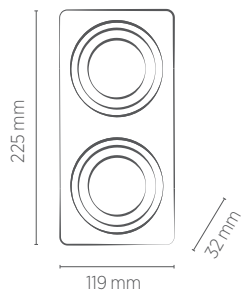

AR70

MR16

BRANCO

PRETO

REFERÊNCIA	SE-330.2938	SE-330.2953
CÓDIGO EAN	7908442005757	7908442005900
TAMANHO	91 x 165 x 32 mm	
NICHO	85 x 159 x 80 mm	
PESO	95g	

Não acompanha lâmpada.

PAR20

BRANCO

PRETO

REFERÊNCIA	SE-330.2941	SE-330.2956
CÓDIGO EAN	7908442005788	7908442005931
TAMANHO	119 x 225 x 32 mm	
NICHO	114 x 219 x 125 mm	
PESO	160g	

Não acompanha lâmpada.

AR70

BRANCO

PRETO

REFERÊNCIA	SE-330.2944	SE-330.2959
CÓDIGO EAN	7908442005818	7908442005962
TAMANHO	119 x 225 x 32 mm	
NICHO	114 x 219 x 80 mm	
PESO	150g	

Não acompanha lâmpada.