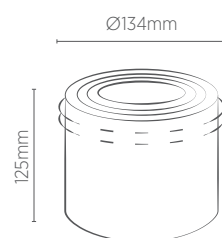

EMBUTIDOS GRAVITY

Ajuste de recuo e do fecho de luz através de um "click" ou mais.

MR11	BRANCO	PRETO
REFERÊNCIA	SE-330.2625	SE-330.2626
CÓDIGO EAN	7908442004958	7908442004965
NICHO	Ø65 x 150 mm	
SOQUETE	GU10	
PESO	80g	