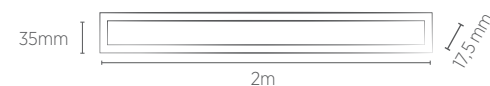

EMBUTIR:

Acompanha molas de instalação.