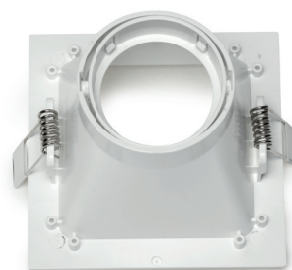

Maior conforto visual.
Menor ofuscamento.

Efeito de luz oculta
Anti-Glare

INFORMAÇÕES TÉCNICAS	BRANCO	PRETO	BRANCO/ PRETO
REFERÊNCIA	SE-330.1599	SE-330.1600	SE-330.1601
CÓDIGO EAN	7898617511858	7898617511865	7898617511872
TAMANHO	130 x 130 x 70 mm		
NICHO	120 x 120 x 130* mm		
SOQUETE	GU10		
PESO	100g		