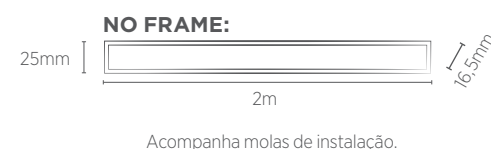

LLS FLEX II NO FRAME ALTO IRC

SISTEMA COMPLETO COM FONTE LUMINOSA

50W

INFORMAÇÕES TÉCNICAS	2700K LUZ QUENTE	4000K LUZ NEUTRA
REFERÊNCIA	SE-255.2781	SE-255.2821
CÓDIGO EAN	7908442003227	7908442003623
NICHO	2002 x 29 x 35 mm	
PESO	680g	
FLUXO LUMINOSO	2600 lm	
ÂNGULO	120°	
IRC/R9	≥90 / ≥50	
ÍNDICE DE PROTEÇÃO	40 - Pode ser utilizado somente em áreas internas	
CORRENTE NOMINAL	565mA(127V) / 380mA(220V)	
FATOR DE POTÊNCIA	0,5	
FREQUÊNCIA	60Hz	
VIDA ÚTIL	25.000 horas	