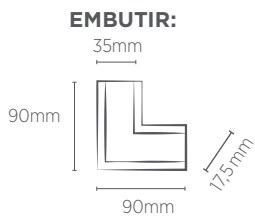

CONEXÃO CURVA 90°

EMBUTIR / SOBREPOR

4W