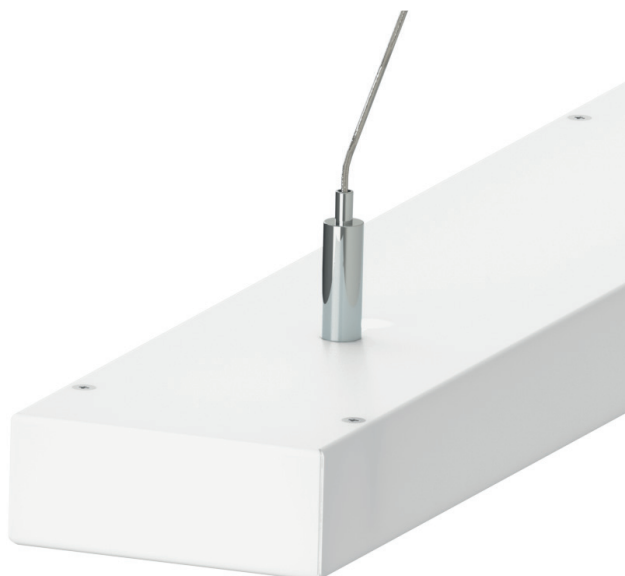

- Fácil instalação
- Baixo ofuscamento
- Luminosidade homogênea
- É possível fazer a troca do módulo luminoso ou driver se necessário, sem remover a moldura.

LUMINÁRIA NO FRAME 276 x 276 mm

EMBUTIR

25W

INFORMAÇÕES TÉCNICAS	3000K LUZ QUENTE	4000K LUZ NEUTRA	5700K LUZ FRIA
REFERÊNCIA	SE-240.2045	SE-240.2046	SE-240.2047
CÓDIGO EAN	7898617515795	7898617515801	7898617515818
FLUXO LUMINOSO	1760 lm		1850 lm
NICHO	274 x 274 x 100 mm		
PESO	635g		
ÂNGULO	120°		
IRC	≥70		
ÍNDICE DE PROTEÇÃO	40 - Pode ser utilizado somente em áreas internas		
CORRENTE NOMINAL	345mA (127V) / 235mA (220V)		
FATOR DE POTÊNCIA	0,5		
FREQUÊNCIA	60Hz		
VIDA ÚTIL	25.000 horas		

- Fácil instalação
- Baixo ofuscamento
- Luminosidade homogênea
- É possível fazer a troca do módulo luminoso ou driver se necessário, sem remover a moldura.

ACESSÓRIOS

KIT PENDENTE

Para Compact Linear

INFORMAÇÕES TÉCNICAS	
REFERÊNCIA	SE-275.2155
CÓDIGO EAN	7898617517249
PESO	175g