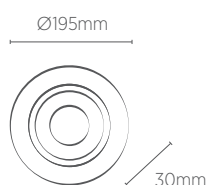

Não acompanha lâmpada.

PAR30

INFORMAÇÕES TÉCNICAS	BRANCO
REFERÊNCIA	SE-330.2623
CÓDIGO EAN	7908442004897
NICHO	Ø190 x 120 mm
SOQUETE	E27
PESO	160g

Não acompanha lâmpada.

AR111

INFORMAÇÕES TÉCNICAS	BRANCO
REFERÊNCIA	SE-330.2624
CÓDIGO EAN	7908442004910
NICHO	Ø190 x 110 mm
SOQUETE	GU10
PESO	150g