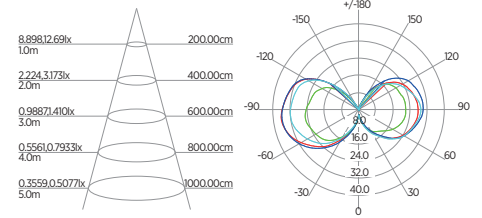

SE-345.1387