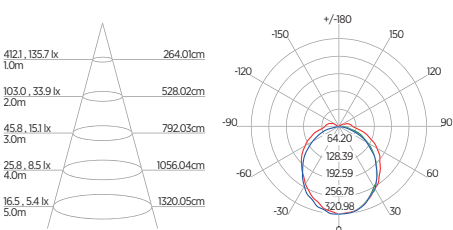

**SE-380.2432 | SE-380.2441
SE-380.2424 | SE-380.2433 | SE-380.2425
SE-380.2434 | SE-380.2426 | SE-380.2435
SE-380.2429 | SE-380.2438**