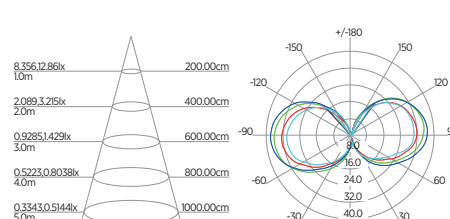

SE-345.1385 | SE-345.1386