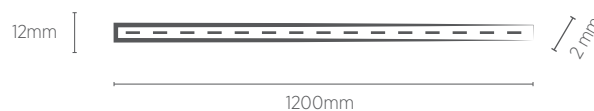

No modelo SE-195.2856, além de alternar entre as temperaturas indicadas (14W), é possível ligar as duas temperaturas de cor simultaneamente (28W).

60 LEDs/m

PLACA DE LED

20W

INFORMAÇÕES TÉCNICAS	3000K LUZ QUENTE	4000K LUZ NEUTRA
REFERÊNCIA	SE-195.1437	SE-195.1438
CÓDIGO EAN	7898583687045	7898583687052
FLUXO LUMINOSO	2000 lm	
ÂNGULO	120°	
IRC	≥80	
ÍNDICE DE PROTEÇÃO	20 - Pode ser utilizado somente em áreas internas	
CORRENTE NOMINAL	1700mA	
FREQUÊNCIA	60Hz	
PESO	55g	
VIDA ÚTIL	25.000 horas	

Distância entre os pontos de corte: 41,5mm

87 LEDs/1,2m

FITA TENSÃO DE REDE

100 METROS

14,4W/m

INFORMAÇÕES TÉCNICAS	3000K LUZ QUENTE		4000K LUZ NEUTRA		6500K LUZ FRIA	
	SE-155.3097	SE-155.3099	SE-155.3098	SE-155.3100	SE-155.3133	SE-155.3134
REFERÊNCIA	SE-155.3097	SE-155.3099	SE-155.3098	SE-155.3100	SE-155.3133	SE-155.3134
CÓDIGO EAN	7908442008314	7908442008338	7908442008321	7908442008345	7908442008239	7908442008260
TENSÃO	127V	220V	127V	220V	127V	220V
FLUXO LUMINOSO	900 lm/m					
ÂNGULO	120°					
IRC	≥80					
ÍNDICE DE PROTEÇÃO	67 - Proteção de silicone para as aplicações internas e externas					
CORRENTE NOMINAL	113 mA	65 mA	113 mA	65 mA	113 mA	65 mA
FATOR DE POTÊNCIA	0,9					
FREQUÊNCIA	60Hz					
TAMANHO	100000 x 11 x 6 mm					
PESO	7kg					
VIDA ÚTIL	25.000 horas					