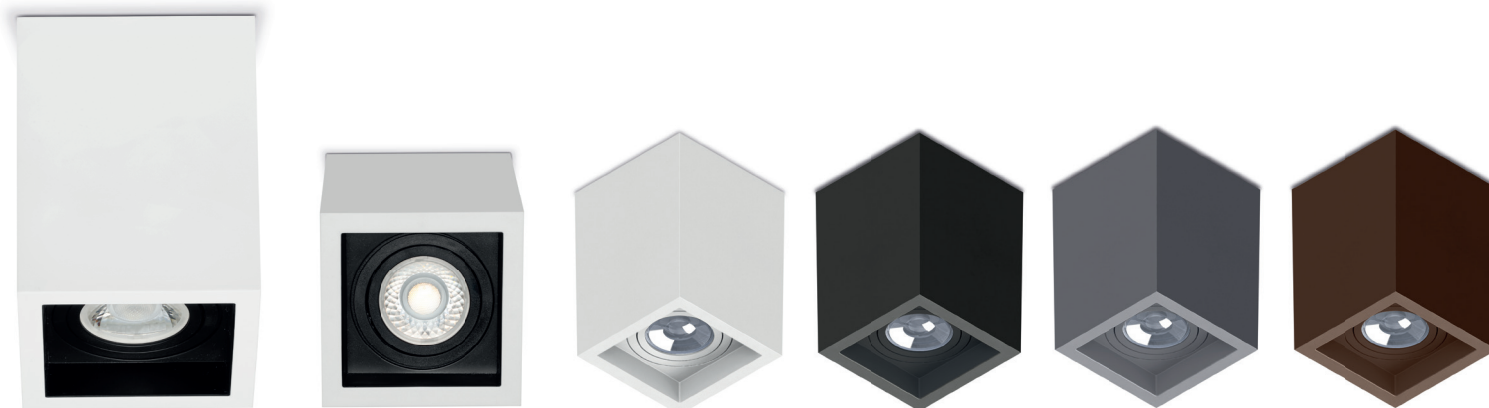

PLAFON BOXIT SIMPLES

MR16	BRANCO	PRETO	BRANCO/ PRETO	CINZA	MARROM
REFERÊNCIA	SE-385.2547	SE-385.2549	SE-385.2557	SE-385.2553	SE-385.2555
CÓDIGO EAN	7908442003937	7908442003951	7908442004033	7908442003999	7908442004019
PESO	220g				
SOQUETE	GU10				

Não acompanha lâmpada.

PAR20	BRANCO	PRETO	BRANCO/ PRETO	CINZA	MARROM
REFERÊNCIA	SE-385.2559	SE-385.2561	SE-385.2569	SE-385.2565	SE-385.2567
CÓDIGO EAN	7908442004057	7908442004071	7908442004156	7908442004118	7908442004132
PESO	310g				
SOQUETE	E27				

Não acompanha lâmpada.

AR70	BRANCO	PRETO	BRANCO/ PRETO	CINZA	MARROM
REFERÊNCIA	SE-385.2571	SE-385.2573	SE-385.2581	SE-385.2577	SE-385.2579
CÓDIGO EAN	7908442004170	7908442004194	7908442004279	7908442004231	7908442004255
PESO	310g				
SOQUETE	GU10				

Não acompanha lâmpada.

PAR30	BRANCO	PRETO	BRANCO/ PRETO	CINZA	MARROM
REFERÊNCIA	SE-385.2583	SE-385.2585	SE-385.2593	SE-385.2589	SE-385.2591
CÓDIGO EAN	7908442004293	7908442004316	7908442004392	7908442004354	7908442004378
PESO	400g				
SOQUETE	E27				

Não acompanha lâmpada.

AR111	BRANCO	PRETO	BRANCO/ PRETO	CINZA	MARROM
REFERÊNCIA	SE-385.2595	SE-385.2597	SE-385.2605	SE-385.2601	SE-385.2603
CÓDIGO EAN	7908442004415	7908442004439	7908442004514	7908442004477	7908442004491
PESO	400g				
SOQUETE	GU10				

Não acompanha lâmpada.