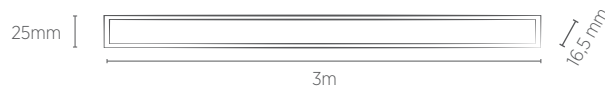

EMBITIR:

Acompanha molas de instalação.

SOBREPOR:

Acompanha parafusos de fixação.

LLS FLEX I NO FRAME

SOMENTE PERFIL

2 ANOS
Garantia

1 metro
Comprimento