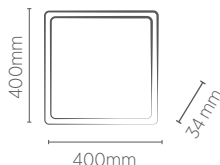

LUMINÁRIA 400 x 400 mm EMBUTIR

36W

Fácil instalação
Atráves de molas.

INFORMAÇÕES TÉCNICAS	4000K LUZ NEUTRA	5700K LUZ FRIA
BRANCO		
REFERÊNCIA	SE-240.2454	SE-240.2455
CÓDIGO EAN	7908442000028	7908442000035
FLUXO LUMINOSO	3300 lm	
NICHO	390 x 390 x 34 mm	
PESO	933g	
IRC	80	
CORRENTE NOMINAL	490mA (127V) / 350mA (220V)	
JET BLACK		
REFERÊNCIA	SE-240.1632	SE-240.1633
CÓDIGO EAN	7898617512343	7898617512350
FLUXO LUMINOSO	2300 lm	2500 lm
NICHO	380 x 380 x 35 mm	
PESO	900g	
ÂNGULO	120°	
IRC	≥70	
CORRENTE NOMINAL	270mA (127V) / 160mA (220V)	
FATOR DE POTÊNCIA	0,5	
FREQUÊNCIA	60Hz	
VIDA ÚTIL	25.000 horas	