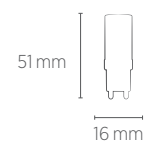

INFORMAÇÕES TÉCNICAS	2700K LUZ QUENTE
REFERÊNCIA	SE-265.2103
CÓDIGO EAN	7898617515986
FLUXO LUMINOSO	420 lm
EFICIÊNCIA LUMINOSA	120 lm/W
NÚMERO REGISTRO	002997/2020
OCP	UL
ÂNGULO	360°
IRC	≥80
ÍNDICE DE PROTEÇÃO	40 - Pode ser utilizado somente em áreas internas
CORRENTE NOMINAL	45 mA(127V) / 30 mA (220V)
FATOR DE POTÊNCIA	0,5
FREQUÊNCIA	60Hz
BASE	G9
PESO	12g
VIDA ÚTIL	15.000 horas

*Produto certificado de acordo com a portaria Inmetro 69 de 16/02/2022.