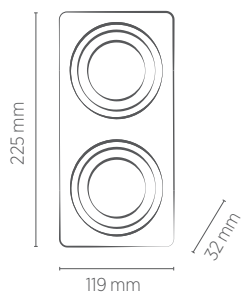

EMBUTIDO MULTI NO FRAME DUPLO

MULTI
MULTI
MULTI

PAR20

MR16

BRANCO

PRETO

REFERÊNCIA	SE-330.2938	SE-330.2953
CÓDIGO EAN	7908442005757	7908442005900
TAMANHO	91 x 165 x 32 mm	
NICHO	85 x 159 x 80 mm	
PESO	95g	

Não acompanha lâmpada.

PAR20

BRANCO

PRETO

REFERÊNCIA	SE-330.2941	SE-330.2956
CÓDIGO EAN	7908442005788	7908442005931
TAMANHO	119 x 225 x 32 mm	
NICHO	114 x 219 x 125 mm	
PESO	160g	

Não acompanha lâmpada.

AR70

BRANCO

PRETO

REFERÊNCIA	SE-330.2944	SE-330.2959
CÓDIGO EAN	7908442005818	7908442005962
TAMANHO	119 x 225 x 32 mm	
NICHO	114 x 219 x 80 mm	
PESO	150g	

Não acompanha lâmpada.