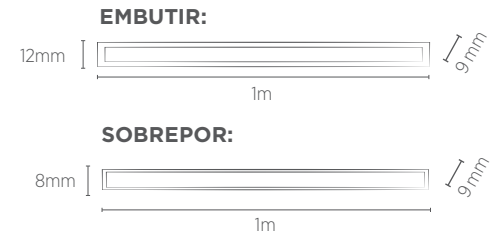

ULTRA FINO

INFORMAÇÕES TÉCNICAS	BRANCO		JET BLACK	
	3000K LUZ QUENTE	4000K LUZ NEUTRA	3000K LUZ QUENTE	4000K LUZ NEUTRA
REFERÊNCIA	SE-255.2874	SE-255.2875	SE-255.2876	SE-255.2877
EMBUTIR CÓDIGO EAN	7908442005221	7908442005245	7908442005283	7908442005306
NICHO	1001 x 7,6 x 10 mm			
PESO	74g			
REFERÊNCIA	SE-255.2878	SE-255.2879	SE-255.2880	SE-255.2881
SOBREPOR CÓDIGO EAN	7908442005320	7908442005344	7908442005368	7908442005399
PESO	71g			
FLUXO LUMINOSO	475 lm		325 lm	
ÂNGULO	120°			
IRC/R9	≥90 / ≥30			
ÍNDICE DE PROTEÇÃO	20 - Pode ser utilizado somente em áreas internas			
CORRENTE NOMINAL	800mA			
FREQUÊNCIA	60Hz			
VIDA ÚTIL	25.000 horas