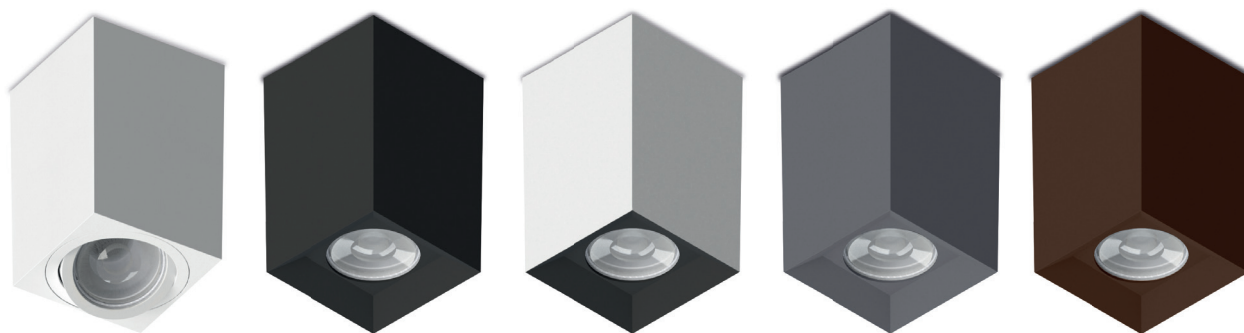

INFORMAÇÕES TÉCNICAS	BRANCO	PRETO	BRANCO/ PRETO	CINZA	MARROM
FACE PLANA	REFERÊNCIA	SE-385.2523	SE-385.2525	-	SE-385.2529	SE-385.2531
	CÓDIGO EAN	7908442001865	7908442001889	-	7908442001926	7908442001940
	PESO	130g				
FACE RECUADA	REFERÊNCIA	SE-385.2524	SE-385.2526	SE-385.2533	SE-385.2530	SE-385.2532
	CÓDIGO EAN	7908442001872	7908442001896	7908442001964	7908442001933	7908442001957
	PESO	120g				
	SOQUETE	GU10				

Compatível apenas com modelo MR16.
Não acompanha lâmpada.