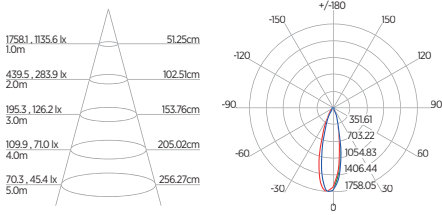

SE-130.2989 | SE-230.3208 | SE-130.2990 | SE-130.2991