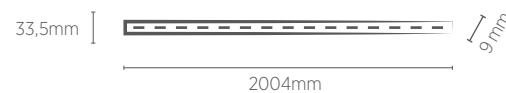

60 LEDS/m

PLACA DE LED PLUG & PLAY

2 METROS

40W

INFORMAÇÕES TÉCNICAS	3000K LUZ QUENTE		4000K LUZ NEUTRA		6500K LUZ FRIA	
	SE-380.2400	SE-380.2405	SE-380.2401	SE-380.2406	SE-380.2402	SE-380.2407
REFERÊNCIA	SE-380.2400	SE-380.2405	SE-380.2401	SE-380.2406	SE-380.2402	SE-380.2407
CÓDIGO EAN	7908442000646	7908442000691	7908442000653	7908442000707	7908442000660	7908442000714
TENSÃO	127V	220V	127V	220V	127V	220V
FLUXO LUMINOSO	2750 lm					
ÂNGULO	120°					
IRC	≥80					
ÍNDICE DE PROTEÇÃO	44 - Pode ser utilizado somente em áreas internas					
CORRENTE NOMINAL	294mA	170mA	294mA	170mA	294mA	170mA
FATOR DE POTÊNCIA	0,9					
FREQUÊNCIA	60Hz					
PESO	110g					
VIDA ÚTIL	25.000 horas					

120 LEDS/m

PLACA DE LED PLUG & PLAY MILKY

2 METROS

40W

INFORMAÇÕES TÉCNICAS	3000K LUZ QUENTE		4000K LUZ NEUTRA		6500K LUZ FRIA	
	SE-380.2442	SE-380.2447	SE-380.2443	SE-380.2448	SE-380.2444	SE-380.2449
REFERÊNCIA	SE-380.2442	SE-380.2447	SE-380.2443	SE-380.2448	SE-380.2444	SE-380.2449
CÓDIGO EAN	7908442001063	7908442001117	7908442001070	7908442001124	7908442001087	7908442001131
TENSÃO	127V	220V	127V	220V	127V	220V
FLUXO LUMINOSO	2640 lm					
ÂNGULO	120°					
IRC	≥80					
ÍNDICE DE PROTEÇÃO	44 - Pode ser utilizado somente em áreas internas					
CORRENTE NOMINAL	294mA	170mA	294mA	170mA	294mA	170mA
FATOR DE POTÊNCIA	0,9					
FREQUÊNCIA	60Hz					
PESO	110g					
VIDA ÚTIL	25.000 horas					