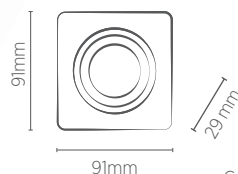

MR16

INFORMAÇÕES TÉCNICAS	BRANCO	PRETO
REFERÊNCIA	SE-330.2034	SE-330.2887
CÓDIGO EAN	7898617515689	7908442005191
NICHO	89 x 89 x 80* mm	89 x 89 x 80* mm
SOQUETE	GU10	GU10
PESO	50g	50g

Compatível com Dicroica MR16 LED. Utilizar somente com lâmpada LED. Não acompanha lâmpada.