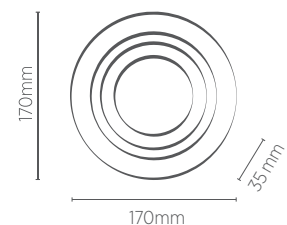

EMBUTIDO AR111 REDONDO

INFORMAÇÕES TÉCNICAS		BRANCO	PRETO	BRANCO/ PRETO
FACE PLANA	REFERÊNCIA	SE-330.1065	SE-330.1069	-
	CÓDIGO EAN	7898583684228	7898583684266	-
	NICHO	Ø 155 x 80* mm		
FACE REQUADA	REFERÊNCIA	SE-330.1066	SE-330.1070	SE-330.1206
	CÓDIGO EAN	7898583684235	7898583684273	7898583685331
	NICHO	Ø 155 x 90* mm		
	SOQUETE	GU10		
	PESO	120g		

* A profundidade do nicho poderá variar de acordo com o modelo e marca da lâmpada utilizada. Compatível com AR111 LED. Não acompanha lâmpada. Utilizar somente com lâmpada LED.