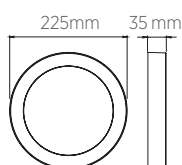

LUMINÁRIA REDONDA 170x 170 mm

EMBUTIR

12W

- Pronto para instalar
- Driver incluso
- Acompanha acessórios para instalação

INFORMAÇÕES TÉCNICAS	3000K LUZ QUENTE	4000K LUZ NEUTRA	6500K LUZ FRIA	
	BRANCO			
REFERÊNCIA	SE-240.3216	SE-240.3217	SE-240.3218	
CÓDIGO EAN	7908442011277	7908442011284	7908442011291	
JET BLACK				
REFERÊNCIA	SE-240.3219	SE-240.3220	SE-240.3221	
CÓDIGO EAN	7908442011307	7908442011314	7908442011321	
NICHO	Ø 155 x 40 mm			
PESO	120g			

EMBUTIR:

LUMINÁRIA REDONDA 225 x 225 mm

EMBUTIR / SOBREPOR

20W

- Pronto para instalar
- Driver incluso
- Acompanha acessórios para instalação

SOBREPOR:

INFORMAÇÕES TÉCNICAS	3000K LUZ QUENTE	4000K LUZ NEUTRA	6500K LUZ FRIA	
	BRANCO			
REFERÊNCIA	SE-240.1725	SE-240.1726	SE-240.1727	
CÓDIGO EAN	7898617513029	7898617513036	7898617513043	
JET BLACK				
REFERÊNCIA	SE-240.1734	SE-240.1735	SE-240.1736	
CÓDIGO EAN	7898617513111	7898617513128	7898617513135	
NICHO	Ø 205 x 40 mm			
PESO	140g			
BRANCO				
REFERÊNCIA	SE-240.1731	SE-240.1732	SE-240.1733	
CÓDIGO EAN	7898617513081	7898617513098	7898617513104	
JET BLACK				
REFERÊNCIA	SE-240.1740	SE-240.1741	SE-240.1742	
CÓDIGO EAN	7898617513173	7898617513180	7898617513197	
FLUXO LUMINOSO	1250 lm		1350 lm	
PESO	250g			
ÂNGULO	120°			
IRC	≥70			
CORRENTE NOMINAL	260mA (127V) / 165mA (220V)			
FATOR DE POTÊNCIA	0,5			
FREQUÊNCIA	60Hz			
VIDA ÚTIL	25.000 horas