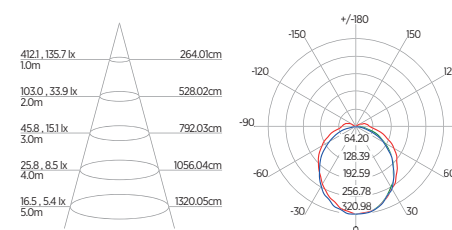

**SE-380.2442 | SE-380.2447
SE-380.2443 | SE-380.2448
SE-380.2444 | SE-380.2449**