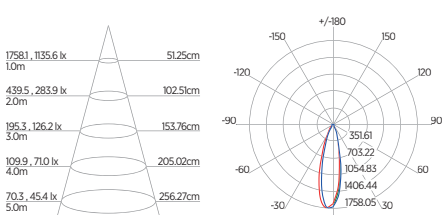

SE-130.562 | SE-130.2009 | SE-130.563