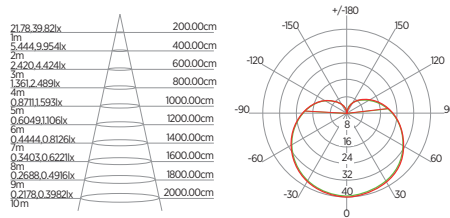

SE-255.1150