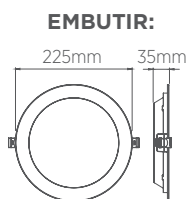

LUMINÁRIA REDONDA 225 x 225 mm

EMBUTIR / SOBREPOR

20W

- Pronto para instalar
- Driver incluso
- Acompanha acessórios para instalação