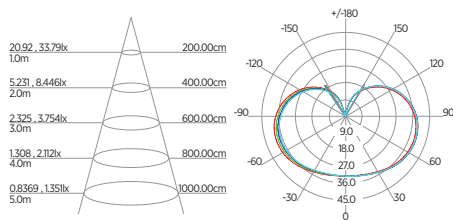

DECORATIVA

SE-375.2331