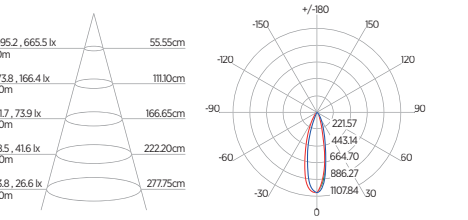

SE-130.3209 | SE-130.3202