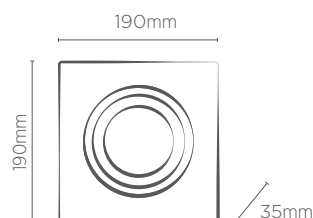

PAR30

INFORMAÇÕES TÉCNICAS	BRANCO	PRETO
REFERÊNCIA	SE-330.2615	SE-330.2616
CÓDIGO EAN	7908442004675	7908442004699
NICHO	Ø180 x 115 mm	
SOQUETE	E27	
PESO	170g	

Não acompanha lâmpada.