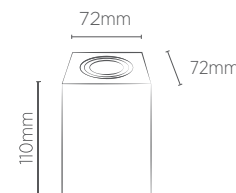

INFORMAÇÕES TÉCNICAS	BRANCO	PRETO	BRANCO/ PRETO	CINZA	MARROM
FACE PLANA	REFERÊNCIA	SE-385.2523	SE-385.2525	-	SE-385.2529	SE-385.2531
	CÓDIGO EAN	7908442001865	7908442001889	-	7908442001926	7908442001940
	PESO	130g				
FACE RECUADA	REFERÊNCIA	SE-385.2524	SE-385.2526	SE-385.2533	SE-385.2530	SE-385.2532
	CÓDIGO EAN	7908442001872	7908442001896	7908442001964	7908442001933	7908442001957
	PESO	120g				
	SOQUETE	GU10				

Compatível apenas com modelo MR16.
Não acompanha lâmpada.