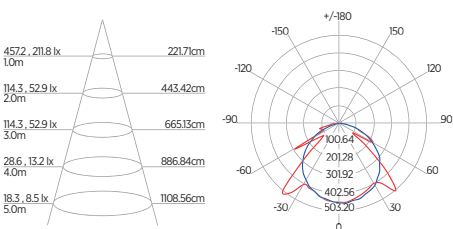

**SE-380.2390 | SE-380.2399
SE-380.2382 | SE-380.2391 | SE-380.2383
SE-380.2392 | SE-380.2384 | SE-380.2393
SE-380.2387 | SE-380.2396**