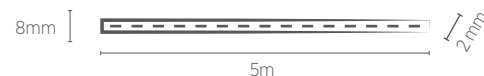

Distância entre os pontos de corte: 200mm

* Não acompanha kit de instalação.

60 LEDs/m

FITA 12V

5 METROS

6W/m

INFORMAÇÕES TÉCNICAS	3000K LUZ QUENTE	4000K LUZ NEUTRA	6500K LUZ FRIA
REFERÊNCIA	SE-145.3101	SE-145.3102	SE-145.3103
CÓDIGO EAN	7908442008000	7908442008017	7908442008024
FLUXO LUMINOSO	600 lm/m		
ÂNGULO	120°		
IRC	≥80		
ÍNDICE DE PROTEÇÃO	20 - Pode ser utilizado somente em áreas internas		
CORRENTE NOMINAL	500mA		
PESO	55g		
VIDA ÚTIL	25.000 horas		

Distância entre os pontos de corte: 50 mm

60 LEDS/m

Ambiente iluminado com Fita LED

FITA 12V

5 METROS

12W/m

INFORMAÇÕES TÉCNICAS	2700K LUZ QUENTE	3000K LUZ QUENTE	4000K LUZ NEUTRA	6500K LUZ FRIA
REFERÊNCIA	SE-145.3148	SE-145.3104	SE-145.3105	SE-145.3106
CÓDIGO EAN	7908442009632	7908442008031	7908442008048	7908442008055
FLUXO LUMINOSO	1100 lm/m			
ÂNGULO	120°			
IRC	≥80			
ÍNDICE DE PROTEÇÃO	20 - Pode ser utilizado somente em áreas internas			
CORRENTE NOMINAL	1000mA			
PESO	55g			
VIDA ÚTIL	25.000 horas			

Distância entre os pontos de corte: 25 mm

120 LEDS/m

FITA 12V

5 METROS

18W/m

INFORMAÇÕES TÉCNICAS	2700K LUZ QUENTE	3000K LUZ QUENTE	4000K LUZ NEUTRA
REFERÊNCIA	SE-145.3110	SE-145.3111	SE-145.3112
CÓDIGO EAN	7908442008093	7908442008109	7908442008116
FLUXO LUMINOSO	1800 lm/m		
ÂNGULO	120°		
IRC	≥80		
ÍNDICE DE PROTEÇÃO	20 - Pode ser utilizado somente em áreas internas		
CORRENTE NOMINAL	1500mA		
PESO	55g		
VIDA ÚTIL	25.000 horas		