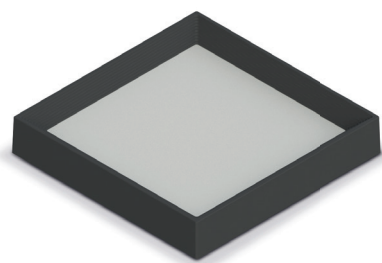

LUMINÁRIA 225 x 225 mm

SOBREPOR RECUADA

20W