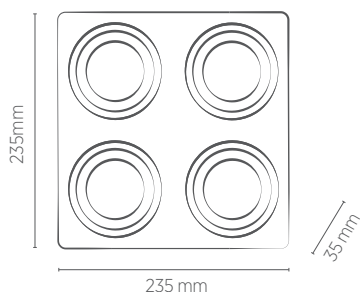

EMBUTIDO MULTI QUÁDRUPLO

MR11	BRANCO	PRETO	BRANCO/ PRETO
REFERÊNCIA	SE-330.3127	SE-330.3129	SE-330.3131
CÓDIGO EAN	7908442007959	7908442007973	7908442007997
TAMANHO	125 x 125 x 35 mm		
NICHO	117 x 117 x 65 mm		
PESO	130g		

Não acompanha lâmpada.

MR16	BRANCO	PRETO	BRANCO/ PRETO
REFERÊNCIA	SE-330.2895	SE-330.2898	SE-330.2901
CÓDIGO EAN	7908442005252	7908442005290	7908442005351
TAMANHO	175 x 175 x 35 mm		
NICHO	165 x 165 x 80 mm		
PESO	155g		

Não acompanha lâmpada.

PAR20	BRANCO	PRETO	BRANCO/ PRETO
REFERÊNCIA	SE-330.2904	SE-330.2907	SE-330.2910
CÓDIGO EAN	7908442005405	7908442005443	7908442005474
TAMANHO	235 x 235 x 35 mm		
NICHO	220 x 220 x 125 mm		
PESO	275g		

Não acompanha lâmpada.

AR70	BRANCO	PRETO	BRANCO/ PRETO
REFERÊNCIA	SE-330.2913	SE-330.2916	SE-330.2919
CÓDIGO EAN	7908442005504	7908442005535	7908442005566
TAMANHO	235 x 235 x 35 mm		
NICHO	220 x 220 x 80 mm		
PESO	245g		

Não acompanha lâmpada.