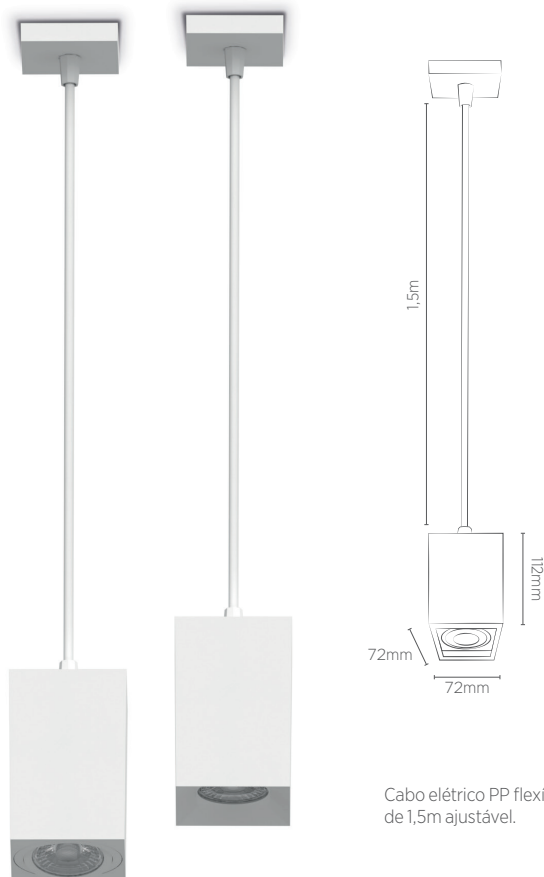

Compatível apenas com modelo MR16.
Não acompanha lâmpada.

PLAFON TOWER PENDENTE QUADRADO

INFORMAÇÕES TÉCNICAS		BRANCO	PRETO	CINZA	MARROM
FACE PLANA	REFERÊNCIA	SE-385.2969	SE-385.2971	SE-385.2973	SE-385.2975
	CÓDIGO EAN	7908442006174	7908442006198	7908442006211	7908442006235
	PESO	225g			
FACE RECUADA	REFERÊNCIA	SE-385.2970	SE-385.2972	SE-385.2974	SE-385.2976
	CÓDIGO EAN	7908442006181	7908442006204	7908442006228	7908442006242
	TAMANHO	72 x 72 x 112 mm			
	PESO	215g			
	SOQUETE	GU10			