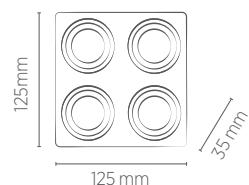

EMBUTIDO MULTI QUÁDRUPLO

MR11	BRANCO	PRETO	BRANCO/ PRETO
REFERÊNCIA	SE-330.3127	SE-330.3129	SE-330.3131
CÓDIGO EAN	7908442007959	7908442007973	7908442007997
TAMANHO	125 x 125 x 35 mm		
NICHO	117 x 117 x 65 mm		
PESO	130g		

Não acompanha lâmpada.

MR16	BRANCO	PRETO	BRANCO/ PRETO
REFERÊNCIA	SE-330.2895	SE-330.2898	SE-330.2901
CÓDIGO EAN	7908442005252	7908442005290	7908442005351
TAMANHO	175 x 175 x 35 mm		
NICHO	165 x 165 x 80 mm		
PESO	155g		

Não acompanha lâmpada.

PAR20	BRANCO	PRETO	BRANCO/ PRETO
REFERÊNCIA	SE-330.2904	SE-330.2907	SE-330.2910
CÓDIGO EAN	7908442005405	7908442005443	7908442005474
TAMANHO	235 x 235 x 35 mm		
NICHO	220 x 220 x 125 mm		
PESO	275g		

Não acompanha lâmpada.

AR70	BRANCO	PRETO	BRANCO/ PRETO
REFERÊNCIA	SE-330.2913	SE-330.2916	SE-330.2919
CÓDIGO EAN	7908442005504	7908442005535	7908442005566
TAMANHO	235 x 235 x 35 mm		
NICHO	220 x 220 x 80 mm		
PESO	245g		

Não acompanha lâmpada.