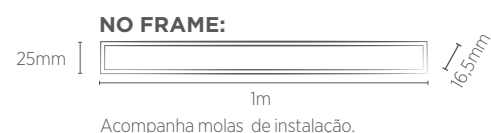

1 METRO

2 METROS

LLS FLEX II NO FRAME ALTO IRC

SISTEMA COMPLETO COM FONTE LUMINOSA

25W

INFORMAÇÕES TÉCNICAS	2700K LUZ QUENTE	4000K LUZ NEUTRA
REFERÊNCIA	SE-255.2776	SE-255.2816
CÓDIGO EAN	7908442003173	7908442003579
NICHO	1002 x 29 x 35 mm	
PESO	340g	
FLUXO LUMINOSO	1300 lm	
ÂNGULO	120°	
IRC/R9	≥90 / ≥50	
ÍNDICE DE PROTEÇÃO	40 - Pode ser utilizado somente em áreas internas	
CORRENTE NOMINAL	380mA(127V) / 263mA(220V)	
FATOR DE POTÊNCIA	0,5	
FREQUÊNCIA	60Hz	
VIDA ÚTIL	25.000 horas	