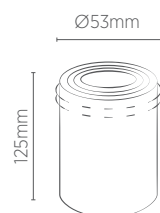

EMBUTIDOS GRAVITY

Ajuste de recuo e do fecho de luz através de um "click" ou mais.

MR11	BRANCO	PRETO
REFERÊNCIA	SE-330.2625	SE-330.2626
CÓDIGO EAN	7908442004958	7908442004965
NICHO	Ø65 x 150 mm	
SOQUETE	GU10	
PESO	80g	