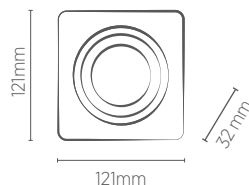

PAR20

INFORMAÇÕES TÉCNICAS	BRANCO
REFERÊNCIA	SE-330.2035
CÓDIGO EAN	7898617515696
NICHO	119 x 119 x 125* mm
SOQUETE	E27
PESO	116g

Compatível com PAR20. Utilizar somente com lâmpada LED. Não acompanha lâmpada.