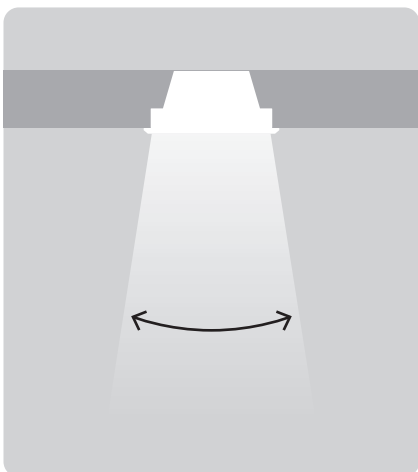

Intensidade Luminosa

Quantidade de luz concentrada em uma direção específica da lâmpada (foco). Aparece em lâmpadas direcionais, com fecho fechado.

Unidade de Medida: Candelas (cd)

Exemplos de Lâmpadas Direcionais: Dicroicas, PAR, AR, etc.

Ângulo de fecho

O ângulo de fecho de uma lâmpada específica é como o fecho de luz se espalha à medida que se afasta do fecho central. Quanto menor o ângulo, maior a intensidade luminosa (concentração de luz).

Unidade de Medida: Graus (°)