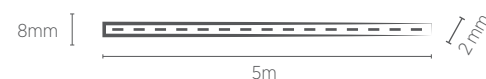

Distância entre os pontos de corte: 41,5mm

87 LEDs/1,2m

FITA TENSÃO DE REDE

100 METROS

14,4W/m

INFORMAÇÕES TÉCNICAS	3000K LUZ QUENTE		4000K LUZ NEUTRA		6500K LUZ FRIA	
	SE-155.3097	SE-155.3099	SE-155.3098	SE-155.3100	SE-155.3133	SE-155.3134
REFERÊNCIA	SE-155.3097	SE-155.3099	SE-155.3098	SE-155.3100	SE-155.3133	SE-155.3134
CÓDIGO EAN	7908442008314	7908442008338	7908442008321	7908442008345	7908442008239	7908442008260
TENSÃO	127V	220V	127V	220V	127V	220V
FLUXO LUMINOSO	900 lm/m					
ÂNGULO	120°					
IRC	≥80					
ÍNDICE DE PROTEÇÃO	67 - Proteção de silicone para as aplicações internas e externas					
CORRENTE NOMINAL	113 mA	65 mA	113 mA	65 mA	113 mA	65 mA
FATOR DE POTÊNCIA	0,9					
FREQUÊNCIA	60Hz					
TAMANHO	100000 x 11 x 6 mm					
PESO	7kg					
VIDA ÚTIL	25.000 horas					

Distância entre os pontos de corte: 200mm

* Não acompanha kit de instalação.

60 LEDs/m

FITA 12V

5 METROS

6W/m

INFORMAÇÕES TÉCNICAS	3000K LUZ QUENTE	4000K LUZ NEUTRA	6500K LUZ FRIA
REFERÊNCIA	SE-145.3101	SE-145.3102	SE-145.3103
CÓDIGO EAN	7908442008000	7908442008017	7908442008024
FLUXO LUMINOSO	600 lm/m		
ÂNGULO	120°		
IRC	≥80		
ÍNDICE DE PROTEÇÃO	20 - Pode ser utilizado somente em áreas internas		
CORRENTE NOMINAL	500mA		
PESO	55g		
VIDA ÚTIL	25.000 horas		

Distância entre os pontos de corte: 50 mm

60 LEDS/m

Ambiente iluminado com Fita LED

FITA 12V

5 METROS

12W/m

INFORMAÇÕES TÉCNICAS	2700K LUZ QUENTE	3000K LUZ QUENTE	4000K LUZ NEUTRA	6500K LUZ FRIA
REFERÊNCIA	SE-145.3148	SE-145.3104	SE-145.3105	SE-145.3106
CÓDIGO EAN	7908442009632	7908442008031	7908442008048	7908442008055
FLUXO LUMINOSO	1100 lm/m			
ÂNGULO	120°			
IRC	≥80			
ÍNDICE DE PROTEÇÃO	20 - Pode ser utilizado somente em áreas internas			
CORRENTE NOMINAL	1000mA			
PESO	55g			
VIDA ÚTIL	25.000 horas			