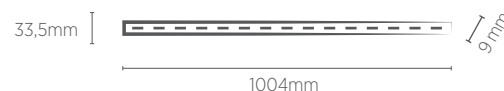

30 LEDS/0,5m

PLACA DE LED PLUG & PLAY MILKY

50 CENTÍMETROS

10W

INFORMAÇÕES TÉCNICAS	1400K ÂMBAR		3000K LUZ QUENTE		4000K LUZ NEUTRA		6500K LUZ FRIA		LUZ VIOLETA	
REFERÊNCIA	SE-380.2416	SE-380.2423	SE-380.2410	SE-380.2417	SE-380.2411	SE-380.2418	SE-380.2412	SE-380.2419	SE-380.2415	SE-380.2422
CÓDIGO EAN	7908442000806	7908442000875	7908442000745	7908442000813	7908442000752	7908442000820	7908442000769	7908442000837	7908442000790	7908442000868
TENSÃO	127V	220V	127V	220V	127V	220V	127V	220V	127V	220V
FLUXO LUMINOSO	450 lm				660 lm				-	-
ÂNGULO	120°									
IRC	≥80									
ÍNDICE DE PROTEÇÃO	44 - Pode ser utilizado somente em áreas internas									
CORRENTE NOMINAL	74mA	45mA	74mA	45mA	74mA	45mA	74mA	45mA	74mA	45mA
FATOR DE POTÊNCIA	0,9									
FREQUÊNCIA	60Hz									
PESO	30g									
VIDA ÚTIL	25.000 horas									

30 LEDS/0,5m

PLACA DE LED PLUG & PLAY

1 METRO

20W

INFORMAÇÕES TÉCNICAS	1400K LUZ QUENTE		3000K LUZ QUENTE		4000K LUZ NEUTRA		6500K LUZ FRIA		LUZ VIOLETA	
REFERÊNCIA	SE-380.2390	SE-380.2399	SE-380.2382	SE-380.2391	SE-380.2383	SE-380.2392	SE-380.2384	SE-380.2393	SE-380.2387	SE-380.2396
CÓDIGO EAN	7908442000530	7908442000622	7908442000455	7908442000547	7908442000462	7908442000554	7908442000479	7908442000561	7908442000509	7908442000592
TENSÃO	127V	220V	127V	220V	127V	220V	127V	220V	127V	220V
FLUXO LUMINOSO	970 lm				1375 lm				-	-
ÂNGULO	120°									
IRC	≥80									
ÍNDICE DE PROTEÇÃO	44 - Pode ser utilizado somente em áreas internas									
CORRENTE NOMINAL	147mA	85mA	147mA	85mA	147mA	85mA	147mA	85mA	147mA	85mA
FATOR DE POTÊNCIA	0,9									
FREQUÊNCIA	60Hz									
PESO	56g									
VIDA ÚTIL	25.000 horas									