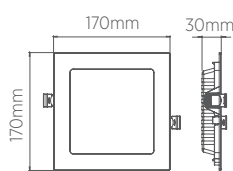

EMBUTIR:

SOBREPOR: