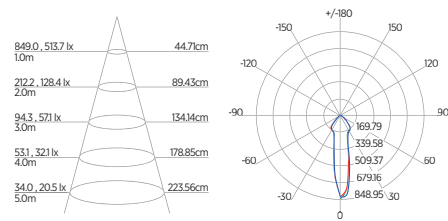

SE-110.1961 | SE-1962 | SE-110.1963