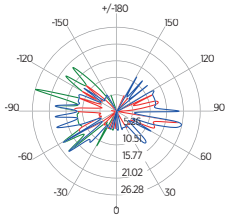

SE-265.2868
SE-265.2871
SE-265.2869
SE-265.2872
SE-265.2870
SE-265.2873