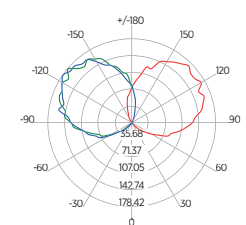

SE-240.587 | SE-240.588
SE-240.589 | SE-240.1628