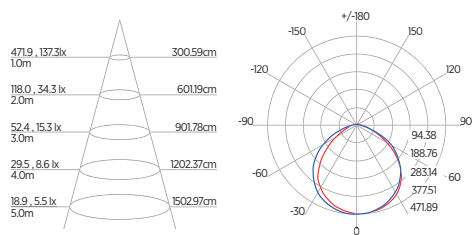

SE-150.3139 | SE-150.3120 | SE-150.3140