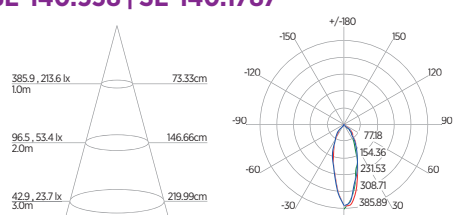

SE-140.538 | SE-140.1787