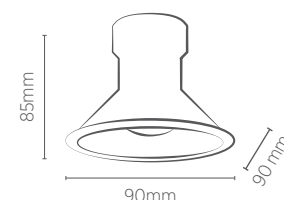

8W

Incandescente

60W

INFORMAÇÕES TÉCNICAS	2700K LUZ QUENTE		4000K LUZ NEUTRA
	BRANCO		
REFERÊNCIA	SE-360.2235	SE-360.2233	SE-360.2234
CÓDIGO EAN	7898617518697	7898617518673	7898617518680
JET BLACK			
REFERÊNCIA	SE-360.2232	SE-360.2230	SE-360.2231
CÓDIGO EAN	7898617518666	7898617518642	7898617518659
LUMINOSA	1100 cd	750 cd	850 cd
ÂNGULO	24°		60°
FLUXO LUMINOSO	650 lm		
NICHO	Ø 75 x 100 mm		
PESO	95g		
IRC	>80		
FATOR DE POTÊNCIA	0,5		
ÍNDICE DE PROTEÇÃO	40 - Pode ser utilizado somente em áreas internas		
CORRENTE NOMINAL	95mA (127V) / 50mA (220V)		
FREQUÊNCIA	60Hz		
VIDA ÚTIL	30.000 horas		

*Acompanha fonte luminosa