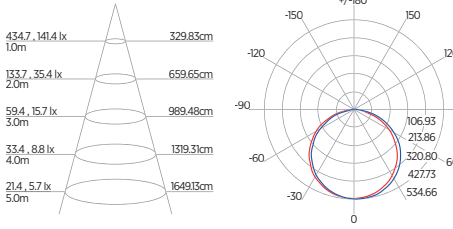

**SE-195.2852 | SE-195.2853
SE-195.2854 | SE-195.2855**