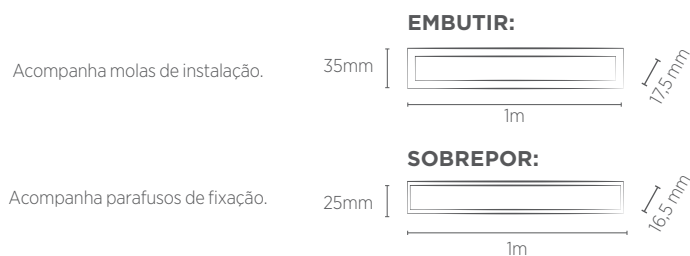

25W

INFORMAÇÕES TÉCNICAS	BRANCO			JET BLACK		
	3000K LUZ QUENTE	4000K LUZ NEUTRA	5700K LUZ FRIA	3000K LUZ QUENTE	4000K LUZ NEUTRA	5700K LUZ FRIA
REFERÊNCIA	SE-255.1815	SE-255.2113	SE-255.2732	SE-255.1817	SE-255.2115	SE-255.2734
CÓDIGO EAN	7898617514446	7898617516907	7908442002732	7898617514460	7898617516921	7908442002756
NICHO	1000 x 28 x 33 mm					
PESO	410g					
REFERÊNCIA	SE-255.1816	SE-255.2114	SE-255.2733	SE-255.1818	SE-255.2116	SE-255.2735
CÓDIGO EAN	7898617514453	7898617516914	7908442002749	7898617514477	7898617516938	7908442002763
PESO	340g					
FLUXO LUMINOSO	1300 lm			1000 lm		
ÂNGULO	120°					
IRC	≥80					
ÍNDICE DE PROTEÇÃO	40 - Pode ser utilizado somente em áreas internas					
CORRENTE NOMINAL	380mA(127V) / 263mA(220V)					
FATOR DE POTÊNCIA	0,5					
FREQUÊNCIA	60Hz					
VIDA ÚTIL	25.000 horas					

LLS FLEX II

SISTEMA COMPLETO COM FONTE LUMINOSA