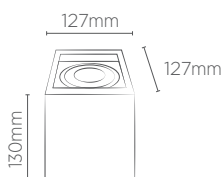

AR70	BRANCO	PRETO	BRANCO/ PRETO	CINZA	MARROM
REFERÊNCIA	SE-385.2571	SE-385.2573	SE-385.2581	SE-385.2577	SE-385.2579
CÓDIGO EAN	7908442004170	7908442004194	7908442004279	7908442004231	7908442004255
PESO	310g				
SOQUETE	GU10				

Não acompanha lâmpada.