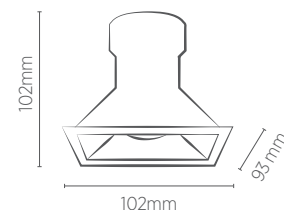

8W

Incandescente

60W

INFORMAÇÕES TÉCNICAS	2700K LUZ QUENTE		4000K LUZ NEUTRA
	BRANCO		
REFERÊNCIA	SE-360.2229	SE-360.2227	SE-360.2228
CÓDIGO EAN	7898617518635	7898617518611	7898617518628
JET BLACK			
REFERÊNCIA	SE-360.2226	SE-360.2224	SE-360.2225
CÓDIGO EAN	7898617518604	7898617518581	7898617518598
INTENSIDADE LUMINOSA	1100 cd	750 cd	850 cd
ÂNGULO	24°		60°
FLUXO LUMINOSO	650 lm		
NICHO	85 x 85 x 100 mm		
PESO	105g		
IRC	>80		
FATOR DE POTÊNCIA	0,5		
ÍNDICE DE PROTEÇÃO	40 - Pode ser utilizado somente em áreas internas		
CORRENTE NOMINAL	95mA (127V) / 50mA (220V)		
FREQUÊNCIA	60Hz		
VIDA ÚTIL	30.000 horas		

*Acompanha fonte luminosa