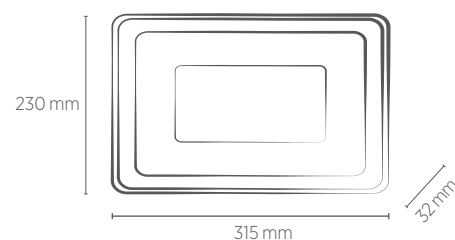

Índice de Proteção

Garantia

Não permite dimerização

Bivolt (85-240V)

INFORMAÇÕES TÉCNICAS	5500K LUZ FRIA
REFERÊNCIA	SE-270.3057
CÓDIGO EAN	7908442007263
FLUXO LUMINOSO	14100 lm
ÂNGULO	120°
IRC	≥80
ÍNDICE DE PROTEÇÃO	65 - Pode ser utilizado em áreas externas
CORRENTE NOMINAL	1181 mA (127V) / 682 mA (220V)
FATOR DE POTÊNCIA	0,9
FREQUÊNCIA	60Hz
PESO	1480g
VIDA ÚTIL	25.000 horas

*Válvula antiembaçante que protege contra a concentração de água no interior da peça. Reduz a pressão interna expulsando o ar úmido. Garante a integridade do grau de proteção.

SMD 2835 192 peças