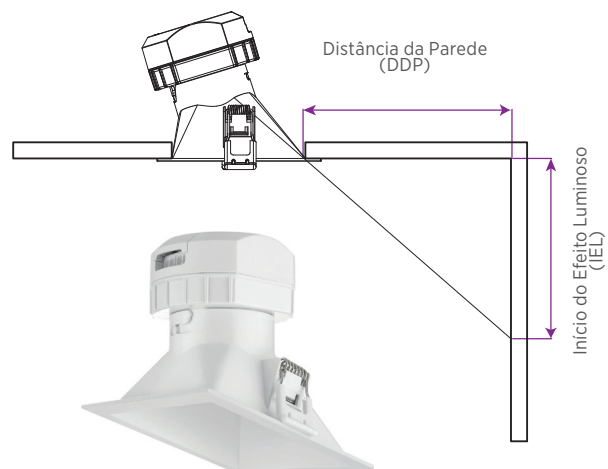

DIAGRAMA DE EFEITOS

DOWNLIGHT TWIST REDONDO ANGULAR

60°	DDP	IEL
	20cm	15cm
	30cm	24cm
	40cm	34cm
	50cm	44cm
	60cm	55cm
	70cm	65cm

DOWNLIGHT TWIST QUADRADO ANGULAR

60°	DDP	IEL
	20cm	15cm
	30cm	24cm
	40cm	34cm
	50cm	44cm
	60cm	55cm
	70cm	65cm