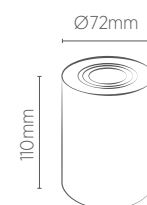

Compatível apenas com modelo MR16.
Não acompanha lâmpada.

PLAFON TOWER PENDENTE QUADRADO

INFORMAÇÕES TÉCNICAS		BRANCO	PRETO	CINZA	MARROM
FACE PLANA	REFERÊNCIA	SE-385.2969	SE-385.2971	SE-385.2973	SE-385.2975
	CÓDIGO EAN	7908442006174	7908442006198	7908442006211	7908442006235
	PESO	225g			
FACE RECUADA	REFERÊNCIA	SE-385.2970	SE-385.2972	SE-385.2974	SE-385.2976
	CÓDIGO EAN	7908442006181	7908442006204	7908442006228	7908442006242
	TAMANHO	72 x 72 x 112 mm			
	PESO	215g			
	SOQUETE	GU10			