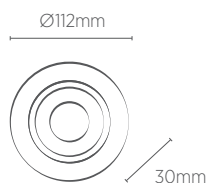

EMBUTIDO SAND NO FRAME

MR11

INFORMAÇÕES TÉCNICAS	BRANCO
REFERÊNCIA	SE-330.2619
CÓDIGO EAN	7908442004804
NICHO	Ø108 x 65 mm
SOQUETE	GU10
PESO	70g

Não acompanha lâmpada.