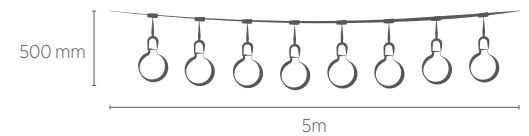

Contém:

- Cabo com 5m
- 8 soquetes com base E27
- Tomada de rede com conector