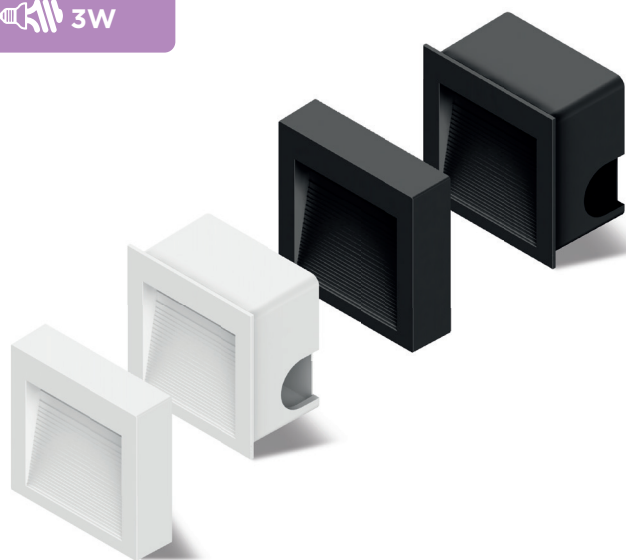

BALIZADOR

EMBUTIR / SOBREPOR

1,5W

Incandescente
15W

Fluorescente Compacta
3W