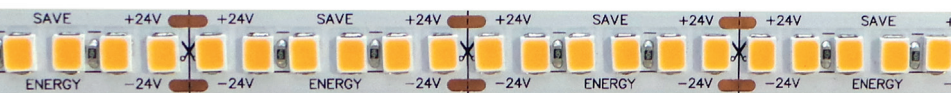

Distância entre os pontos de corte: 25 mm

120 LEDS/m

FITA 24V ALTO IRC

5 METROS

22W/m

INFORMAÇÕES TÉCNICAS	2700K LUZ QUENTE	3000K LUZ QUENTE
REFERÊNCIA	SE-145.3113	SE-145.3114
CÓDIGO EAN	7908442008123	7908442008130
FLUXO LUMINOSO	2200 lm/m	
ÂNGULO	120°	
IRC/R9	≥90 / ≥60	
ÍNDICE DE PROTEÇÃO	20 - Pode ser utilizado somente em áreas internas	
CORRENTE NOMINAL	900mA	
PESO	70g	
VIDA ÚTIL	25.000 horas	

Distância entre os pontos de corte: 25 mm

240 LEDs/m

FITA 24V ALTO IRC

5 METROS

30W/m

INFORMAÇÕES TÉCNICAS	2700K LUZ QUENTE	3000K LUZ QUENTE
REFERÊNCIA	SE-145.3115	SE-145.3116
CÓDIGO EAN	7908442008147	7908442008154
FLUXO LUMINOSO	3000 lm/m	
ÂNGULO	120°	
IRC/R9	≥90 / ≥60	
ÍNDICE DE PROTEÇÃO	20 - Pode ser utilizado somente em áreas internas	
CORRENTE NOMINAL	1250mA	
PESO	75g	
VIDA ÚTIL	25.000 horas	

Distância entre os pontos de corte: 25 mm

240 LEDs/m

FITA 12V NANO ALTO IRC

5 METROS

10W/m

INFORMAÇÕES TÉCNICAS	2700K LUZ QUENTE	3000K LUZ QUENTE
REFERÊNCIA	SE-160.3144	SE-160.3145
CÓDIGO EAN	7908442009595	7908442009601
FLUXO LUMINOSO	1000 lm/m	
ÂNGULO	180°	
IRC/R9	≥90 / ≥50	
ÍNDICE DE PROTEÇÃO	20 - Pode ser utilizado somente em áreas internas	
CORRENTE NOMINAL	833mA	
PESO	76g	
VIDA ÚTIL	25.000 horas	