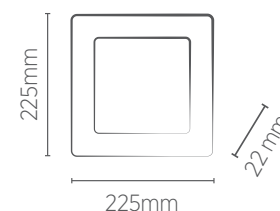

INFORMAÇÕES TÉCNICAS	3000K LUZ QUENTE	4000K LUZ NEUTRA	5700K LUZ FRIA	
	BRANCO			
REFERÊNCIA	SE-240.593	SE-240.594	-	
CÓDIGO EAN	7898617511377	7898617511384	-	
JET BLACK				
REFERÊNCIA	-	SE-240.1611	SE-240.1612	
CÓDIGO EAN	-	7898617512107	7898617512114	
FLUXO LUMINOSO	1220 lm		1375 lm	
NICHO	205 x 205 x 23 mm			
PESO	400g			
ÂNGULO	120°			
IRC	≥70			
CORRENTE NOMINAL	260mA (127V) / 165mA (220V)			
FATOR DE POTÊNCIA	0,5			
FREQUÊNCIA	60Hz			
VIDA ÚTIL	25.000 horas			

- Pronto para instalar
- Driver incluso
- Acompanha acessórios para instalação