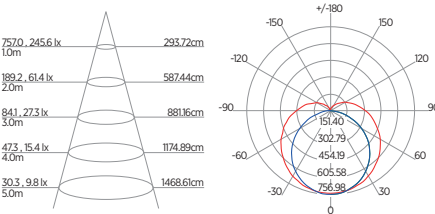

SE-230.1514