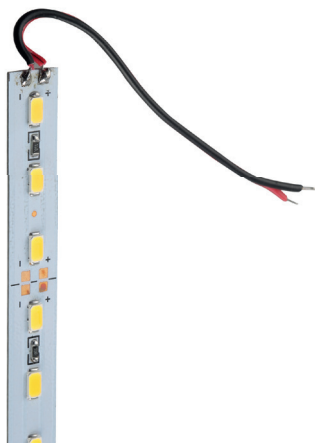

Garantia

INFORMAÇÕES TÉCNICAS

REFERÊNCIA	SE-275.1845
CÓDIGO EAN	7898617515139
PESO	2 g

PLACA DE LED PARA PERFIL

COMPATÍVEL COM LLS E OUTROS MODELOS DE PERFIS

25W - 1 METRO

INFORMAÇÕES TÉCNICAS	3000K LUZ QUENTE	4000K LUZ NEUTRA	5700K LUZ FRIA
REFERÊNCIA	SE-275.2255	SE-275.2252	SE-275.2249
CÓDIGO EAN	7898617518901	7898617518871	7898617518840
FLUXO LUMINOSO	1300 lm		
IRC	≥80		
PESO	32g		

Distância entre os pontos de corte: 33 mm

PLACA DE LED PARA PERFIL

COMPATÍVEL COM LLS E OUTROS MODELOS DE PERFIS

50W - 2 METROS

INFORMAÇÕES TÉCNICAS	3000K LUZ QUENTE	4000K LUZ NEUTRA	5700K LUZ FRIA
REFERÊNCIA	SE-275.2256	SE-275.2253	SE-275.2250
CÓDIGO EAN	7898617518918	7898617518888	7898617518857
FLUXO LUMINOSO	2600 lm		
IRC	≥80		
PESO	65g		