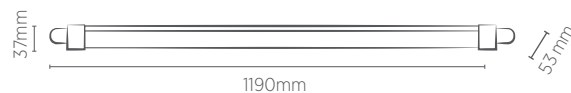

• Acompanha acessórios para instalação

LUMINÁRIA 170 x 170 mm

EMBUTIR RECUADA

12W

INFORMAÇÕES TÉCNICAS	3000K LUZ QUENTE	4000K LUZ NEUTRA	6500K LUZ FRIA
BRANCO			
REFERÊNCIA	SE-240.1648	SE-240.1649	SE-240.1650
CÓDIGO EAN	7898617512503	7898617512510	7898617512527
JET BLACK			
REFERÊNCIA	SE-240.1660	SE-240.1661	SE-240.1662
CÓDIGO EAN	7898617512626	7898617512633	7898617512640
FLUXO LUMINOSO	900 lm		1000 lm
NICHO	155 x 155 x 50 mm		
PESO	190g		
ÂNGULO	120°		
IRC	≥70		
CORRENTE NOMINAL	160mA (127V) / 105mA (220V)		
FATOR DE POTÊNCIA	0,5		
FREQUÊNCIA	60Hz		
VIDA ÚTIL	25.000 horas		