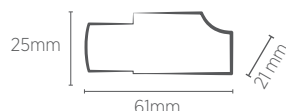

DIMMER BIVOLT

75/100W

REFERÊNCIA	SE-275.1802
CÓDIGO EAN	7898617513692
POTÊNCIA MÁXIMA	127V - 75W 220V - 100W
FREQUÊNCIA	60Hz
PESO	25g

Dimmer eletrônico do tipo TRIAC de alta performance otimizado para produtos LED, possui ajuste do nível mínimo de intensidade luminosa além de filtros internos que proporcionam uma dimerização sem oscilações. Compatível com todos os produtos dimerizáveis da SAVEENERGY e demais marcas do mercado.