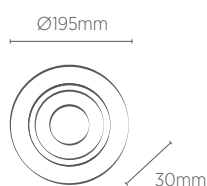

PAR30

INFORMAÇÕES TÉCNICAS	BRANCO
REFERÊNCIA	SE-330.2623
CÓDIGO EAN	7908442004897
NICHO	Ø190 x 120 mm
SOQUETE	E27
PESO	160g

Não acompanha lâmpada.