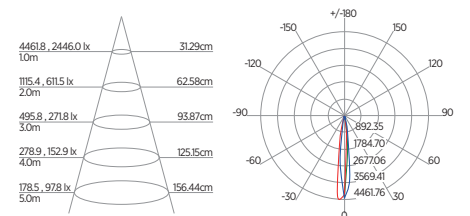

SE-130.966 | SE-130.1136