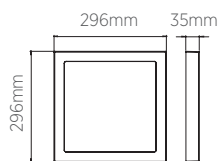

LUMINÁRIA 300 x 300 mm

EMBUTIR / SOBREPOR

25W

Fácil instalação
Atraves de molas (Embutir).

- Pronto para instalar
- Driver incluso
- Acompanha acessórios para instalação

EMBUTIR:

SOBREPOR:

INFORMAÇÕES TÉCNICAS	3000K LUZ QUENTE	4000K LUZ NEUTRA	6500K LUZ FRIA
	BRANCO		
REFERÊNCIA	SE-240.3007	SE-240.3008	SE-240.3009
CÓDIGO EAN	7908442006396	7908442006402	7908442006419
JET BLACK			
REFERÊNCIA	SE-240.3016	SE-240.3017	SE-240.3018
CÓDIGO EAN	7908442006488	7908442006495	7908442006501
NICHO	275 x 275 x 33 mm		
PESO	390g		
BRANCO			
REFERÊNCIA	SE-240.602	SE-240.603	SE-240.604
CÓDIGO EAN	7898617511469	7898617511476	7898617511483
JET BLACK			
REFERÊNCIA	SE-240.1619	SE-240.1620	SE-240.1621
CÓDIGO EAN	7898617512183	7898617512190	7898617512206
FLUXO LUMINOSO	1760 lm		1850 lm
PESO	490g		
ÂNGULO	120°		
IRC	≥70		
ÍNDICE DE PROTEÇÃO	40 - Pode ser utilizado somente em áreas internas		
CORRENTE NOMINAL	345mA (127V) / 235mA (220V)		
FATOR DE POTÊNCIA	0,5		
FREQUÊNCIA	60Hz		
VIDA ÚTIL	25.000 horas		