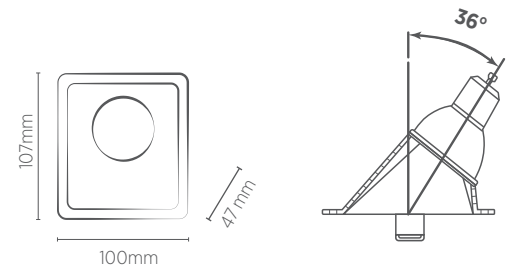

EMBUTIDO ANGULAR 36° MR16

FOCO ANGULAR Aumentando o alcance da luz através de iluminação direta.

	INFORMAÇÕES TÉCNICAS	BRANCO	PRETO	BRANCO/PRETO
FACE REGUADA	REFERÊNCIA	SE-330.1581	SE-330.1582	SE-330.1583
	CÓDIGO EAN	7898583689940	7898583689957	7898583689964
	NICHO	90 x 90 x 85* mm		
	SOQUETE	GU10		
	PESO	40g		

* A profundidade do nicho poderá variar de acordo com o modelo e marca da lâmpada utilizada. Compatível com Dicroica MR16 LED. Não acompanha lâmpada. Utilizar somente com lâmpada LED.

*Consulte o Diagrama de Efeitos na página 134