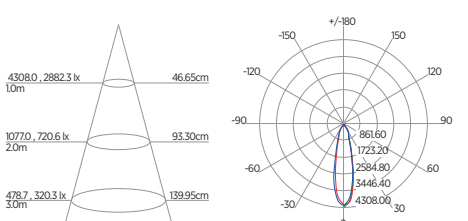

SE-120.439