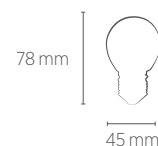

G45 FILAMENTO VINTAGE

4W

Incandescente
25W

Fluorescente Compacta
8W

Índice de Proteção
 Garantia
 Não permite dimerização
 Bivolt (85-240V)

INFORMAÇÕES TÉCNICAS	2200K LUZ QUENTE
REFERÊNCIA	SE-345.1387
CÓDIGO EAN	7898583686246
FLUXO LUMINOSO	300 lm
ESPECIFICAÇÃO DO LED	4 X Filamento LED
ÂNGULO	360°
IRC	≥77
ÍNDICE DE PROTEÇÃO	65 - Pode ser utilizado em áreas externas
CORRENTE NOMINAL	63mA (127V) / 36mA (220V)
FATOR DE POTÊNCIA	0,5
FREQUÊNCIA	60Hz
BASE	E27
PESO	18g
VIDA ÚTIL	15.000 horas