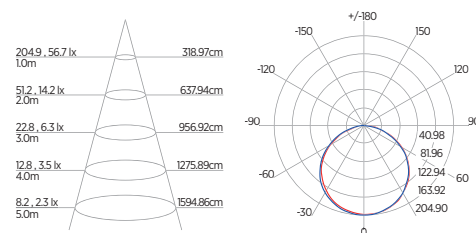

SE-145.3101 | SE-145.3102 | SE-145.3103