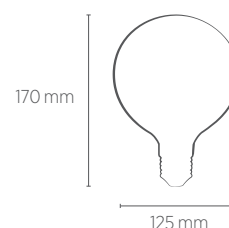

G125 FILAMENTO VINTAGE

4W

Incandescente
25W

Fluorescente Compacta
8W

Índice de Proteção
 Garantia
 Não permite dimerização
 Bivolt (85-240V)

INFORMAÇÕES TÉCNICAS	2200K LUZ QUENTE
REFERÊNCIA	SE-345.1390
CÓDIGO EAN	7898583686277
FLUXO LUMINOSO	300 lm
ESPECIFICAÇÃO DO LED	4 X Filamento LED
ÂNGULO	360°
IRC	≥77
ÍNDICE DE PROTEÇÃO	65 - Pode ser utilizado em áreas externas
CORRENTE NOMINAL	63mA (127V) / 36mA (220V)
FATOR DE POTÊNCIA	0,5
FREQUÊNCIA	60Hz
BASE	E27
PESO	100g
VIDA ÚTIL	15.000 horas