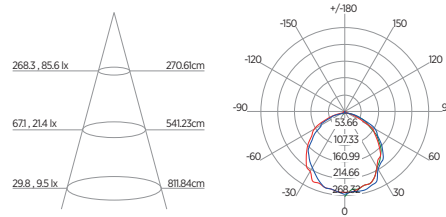

SE-240.3004 | SE-240.3005 | SE-240.3006
SE-240.3013 | SE-240.3014 | SE-240.3015
SE-240.596 | SE-240.597 | SE-240.598
SE-240.1616 | SE-240.1617 | SE-240.1618