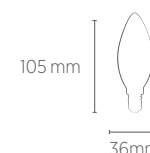

INFORMAÇÕES TÉCNICAS	2700K LUZ QUENTE
REFERÊNCIA	SE-200.1442
CÓDIGO EAN	7898583687526
FLUXO LUMINOSO	320 lm
EFICIÊNCIA LUMINOSA	67 lm/W
NÚMERO REGISTRO	003299/2020
OCP	UL
ÂNGULO	250°
IRC	≥80
ÍNDICE DE PROTEÇÃO	40 - Pode ser utilizado somente em áreas internas
CORRENTE NOMINAL	85mA (127V) / 50mA (220V)
FATOR DE POTÊNCIA	0,5
FREQUÊNCIA	60Hz
BASE	E14
PESO	40g
VIDA ÚTIL	15.000 horas

*Produto certificado de acordo com a portaria Inmetro 69 de 16/02/2022.