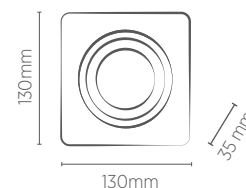

INFORMAÇÕES TÉCNICAS	BRANCO	PRETO	BRANCO/ PRETO
FACE PLANA	REFERÊNCIA	SE-330.1047	SE-330.1051	-
	CÓDIGO EAN	7898583684044	7898583684082	-
	NICHO	115 x 115 x 70* mm		
FACE RECUADA	REFERÊNCIA	SE-330.1048	SE-330.1052	SE-330.1201
	CÓDIGO EAN	7898583684051	7898583684099	7898583685263
	NICHO	115 x 115 x 125* mm		
	SOQUETE	GU10		
	PESO	120g		

* A profundidade do nicho poderá variar de acordo com o modelo e marca da lâmpada utilizada. Compatível com AR70 LED. Não acompanha lâmpada. Utilizar somente com lâmpada LED.