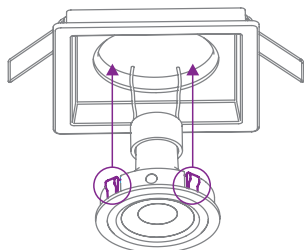

SISTEMA
CLICK

Substitua a lâmpada sem remover o embutido*.

* Exceto modelo MR11 quadrado recuado

FOCO
ORBITAL