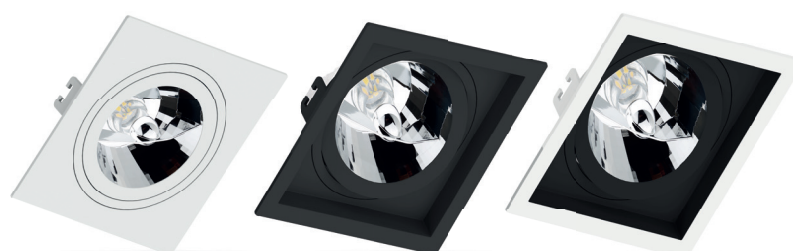

EMBUTIDO AR111 QUADRADO

INFORMAÇÕES TÉCNICAS		BRANCO	PRETO	BRANCO/ PRETO
FACE PLANA	REFERÊNCIA	SE-330.1063	SE-330.1067	-
	CÓDIGO EAN	7898583684204	7898583684242	-
	NICHO	155 x 155 x 80* mm		
FACE RECUADA	REFERÊNCIA	SE-330.1064	SE-330.1068	SE-330.1205
	CÓDIGO EAN	7898583684211	7898583684259	7898583685324
	NICHO	155 x 155 x 90* mm		
	SOQUETE	GU10		
	PESO	120g		

* A profundidade do nicho poderá variar de acordo com o modelo e marca da lâmpada utilizada. Compatível com AR111 LED. Não acompanha lâmpada. Utilizar somente com lâmpada LED.