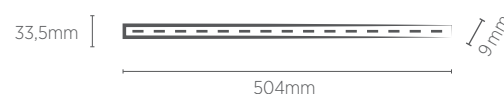

50 CENTÍMETROS

10W

INFORMAÇÕES TÉCNICAS	1400K ÂMBAR		3000K LUZ QUENTE		4000K LUZ NEUTRA		6500K LUZ FRIA		LUZ VIOLETA	
REFERÊNCIA	SE-380.2374	SE-380.2381	SE-380.2368	SE-380.2375	SE-380.2369	SE-380.2376	SE-380.2370	SE-380.2377	SE-380.2373	SE-380.2380
CÓDIGO EAN	7908442000370	7908442000448	7908442000318	7908442000387	7908442000325	7908442000394	7908442000332	7908442000400	7908442000363	7908442000431
TENSÃO	127V	220V	127V	220V	127V	220V	127V	220V	127V	220V
FLUXO LUMINOSO	480 lm	480 lm	680 lm	680 lm	680 lm	680 lm	680 lm	680 lm	-	-
ÂNGULO	120°									
IRC	≥80									
ÍNDICE DE PROTEÇÃO	44 - Pode ser utilizado somente em áreas internas									
CORRENTE NOMINAL	74mA	45mA	74mA	45mA	74mA	45mA	74mA	45mA	74mA	45mA
FATOR DE POTÊNCIA	0,9									
FREQUÊNCIA	60Hz									
PESO	30g									
VIDA ÚTIL	25.000 horas									