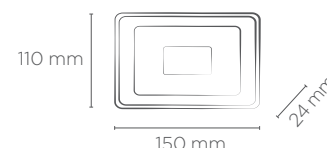

Índice de Proteção

Garantia

Não permite dimerização

Bivolt (85-240V)

INFORMAÇÕES TÉCNICAS	5500K LUZ FRIA
REFERÊNCIA	SE-270.3054
CÓDIGO EAN	7908442007232
FLUXO LUMINOSO	2980 lm
ÂNGULO	120°
IRC	≥80
ÍNDICE DE PROTEÇÃO	65 - Pode ser utilizado em áreas externas
CORRENTE NOMINAL	236 mA (127V) / 136 mA (220V)
FATOR DE POTÊNCIA	0,9
FREQUÊNCIA	60Hz
PESO	330g
VIDA ÚTIL	25.000 horas

*Válvula antiembaçante que protege contra a concentração de água no interior da peça. Reduz a pressão interna expulsando o ar úmido. Garante a integridade do grau de proteção.

SMD 2835 36 peças