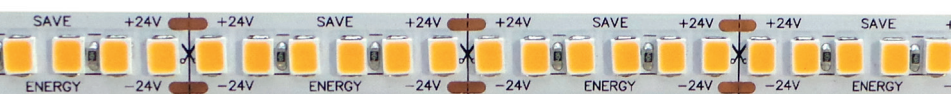

Distância entre os pontos de corte: 25 mm

120 LEDS/m

FITA 24V ALTO IRC

5 METROS

22W/m

INFORMAÇÕES TÉCNICAS	2700K LUZ QUENTE	3000K LUZ QUENTE
REFERÊNCIA	SE-145.3113	SE-145.3114
CÓDIGO EAN	7908442008123	7908442008130
FLUXO LUMINOSO	2200 lm/m	
ÂNGULO	120°	
IRC/R9	≥90 / ≥60	
ÍNDICE DE PROTEÇÃO	20 - Pode ser utilizado somente em áreas internas	
CORRENTE NOMINAL	900mA	
PESO	70g	
VIDA ÚTIL	25.000 horas	

Distância entre os pontos de corte: 25 mm

240 LEDs/m

FITA 24V ALTO IRC

5 METROS

30W/m

INFORMAÇÕES TÉCNICAS	2700K LUZ QUENTE	3000K LUZ QUENTE
REFERÊNCIA	SE-145.3115	SE-145.3116
CÓDIGO EAN	7908442008147	7908442008154
FLUXO LUMINOSO	3000 lm/m	
ÂNGULO	120°	
IRC/R9	≥90 / ≥60	
ÍNDICE DE PROTEÇÃO	20 - Pode ser utilizado somente em áreas internas	
CORRENTE NOMINAL	1250mA	
PESO	75g	
VIDA ÚTIL	25.000 horas	

Distância entre os pontos de corte: 25 mm

240 LEDs/m

FITA 12V NANO ALTO IRC

5 METROS

10W/m

INFORMAÇÕES TÉCNICAS	2700K LUZ QUENTE	3000K LUZ QUENTE
REFERÊNCIA	SE-160.3144	SE-160.3145
CÓDIGO EAN	7908442009595	7908442009601
FLUXO LUMINOSO	1000 lm/m	
ÂNGULO	180°	
IRC/R9	≥90 / ≥50	
ÍNDICE DE PROTEÇÃO	20 - Pode ser utilizado somente em áreas internas	
CORRENTE NOMINAL	833mA	
PESO	76g	
VIDA ÚTIL	25.000 horas	