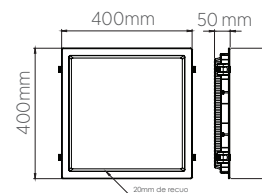

- Pronto para instalar
- Driver incluso
- Acompanha acessórios para instalação

LUMINÁRIA 400 x 400 mm

EMBUTIR RECUADA

36W

INFORMAÇÕES TÉCNICAS	3000K LUZ QUENTE	4000K LUZ NEUTRA	6500K LUZ FRIA
BRANCO			
REFERÊNCIA	SE-240.1657	SE-240.1658	SE-240.1659
CÓDIGO EAN	7898617512596	7898617512602	7898617512619
JET BLACK			
REFERÊNCIA	SE-240.1669	SE-240.1670	SE-240.1671
CÓDIGO EAN	7898617512718	7898617512725	7898617512732
FLUXO LUMINOSO	2300 lm		2500 lm
NICHO	380 x 380 x 50 mm		
PESO	550g		
ÂNGULO	120°		
IRC	≥70		
ÍNDICE DE PROTEÇÃO	40 - Pode ser utilizado somente em áreas internas		
CORRENTE NOMINAL	345mA (127V) / 235mA (220V)		
FATOR DE POTÊNCIA	0,5		
FREQUÊNCIA	60Hz		
VIDA ÚTIL	25.000 horas		