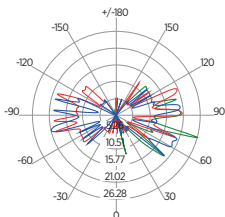

SE-210.1026
SE-210.1027