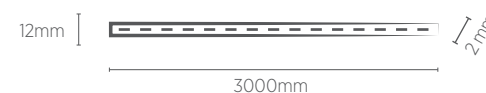

Distância entre os pontos de corte: 33 mm

ILUMINAÇÃO **EXTERNA**

Iluminação com modernidade e segurança.
Nossa linha de lâmpadas e luminárias se encaixa
plenamente em áreas externas como pátios e jardins.