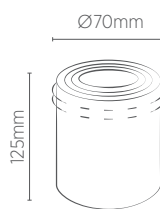

EMBUTIDOS GRAVITY

Ajuste de recuo e do fecho de luz através de um "click" ou mais.