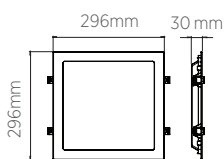

LUMINÁRIA 300 x 300 mm

EMBUTIR / SOBREPOR

25W

Fácil instalação
Atraves de molas (Embutir).

- Pronto para instalar
- Driver incluso
- Acompanha acessórios para instalação

EMBUTIR:

SOBREPOR:

INFORMAÇÕES TÉCNICAS	3000K LUZ QUENTE	4000K LUZ NEUTRA	6500K LUZ FRIA
	BRANCO		
REFERÊNCIA	SE-240.3007	SE-240.3008	SE-240.3009
CÓDIGO EAN	7908442006396	7908442006402	7908442006419
JET BLACK			
REFERÊNCIA	SE-240.3016	SE-240.3017	SE-240.3018
CÓDIGO EAN	7908442006488	7908442006495	7908442006501
NICHO	275 x 275 x 33 mm		
PESO	390g		
BRANCO			
REFERÊNCIA	SE-240.602	SE-240.603	SE-240.604
CÓDIGO EAN	7898617511469	7898617511476	7898617511483
JET BLACK			
REFERÊNCIA	SE-240.1619	SE-240.1620	SE-240.1621
CÓDIGO EAN	7898617512183	7898617512190	7898617512206
FLUXO LUMINOSO	1760 lm		1850 lm
PESO	490g		
ÂNGULO	120°		
IRC	≥70		
ÍNDICE DE PROTEÇÃO	40 - Pode ser utilizado somente em áreas internas		
CORRENTE NOMINAL	345mA (127V) / 235mA (220V)		
FATOR DE POTÊNCIA	0,5		
FREQUÊNCIA	60Hz		
VIDA ÚTIL	25.000 horas		