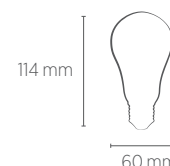

*Produto certificado de acordo com a portaria Inmetro 69 de 16/02/2022.

TUBULAR LED GLASS

10W

Fluorescente
18W

INFORMAÇÕES TÉCNICAS	3000K LUZ QUENTE	4000K LUZ NEUTRA	6500K LUZ FRIA
REFERÊNCIA	SE-235.1525	SE-235.1526	SE-235.1527
CÓDIGO EAN	7898617512275	7898617512282	7898583689841
FLUXO LUMINOSO	900 lm		
NÚMERO REGISTRO	004968/2019		
OCP	UL		
ÂNGULO	180°		
IRC	≥80		
ÍNDICE DE PROTEÇÃO	40 - Pode ser utilizado somente em áreas internas		
CORRENTE NOMINAL	75mA (127V) / 45mA (220V)		
FATOR DE POTÊNCIA	0,92		
FREQUÊNCIA	60Hz		
BASE	G13		
PESO	90g		
VIDA ÚTIL	25.000 horas		