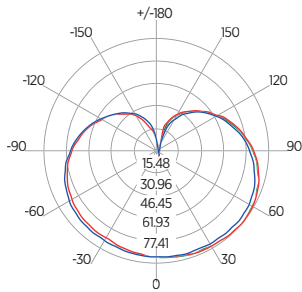

GERAL

SE-215.3043 | SE-215.3044