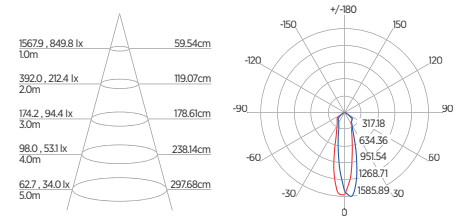

SE-105.1445