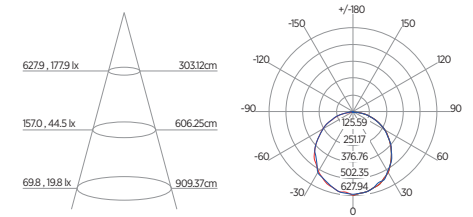

SE-240.923 | SE-240.924 | SE-240.925
SE-240.3038 | SE-240.3039 | SE-240.3040
SE-240.934 | SE-240.935 | SE-240.936
SE-240.1637 | SE-240.1638 | SE-240.1639