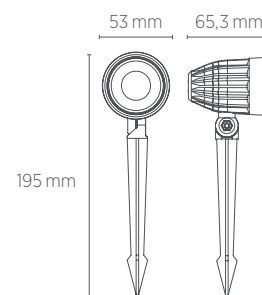

*Acompanha fonte luminosa

STRING LIGHT

500W
MÁXIMO

INFORMAÇÕES TÉCNICAS

REFERÊNCIA	SE-275.1646
CÓDIGO EAN	7898617512480
ÍNDICE DE PROTEÇÃO	65 - Pode ser utilizado em áreas externas
PESO	850g

Não acompanha lâmpada