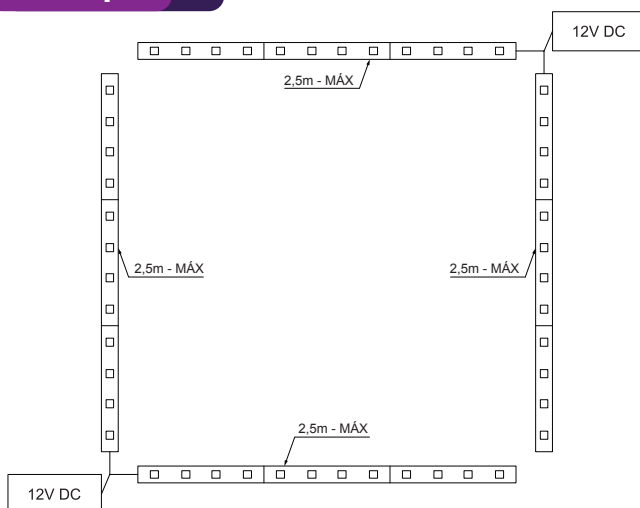

*Consulte o Diagrama de Efeitos na página 134

*Acompanha fonte luminosa

ESQUEMA DE LIGAÇÃO PARA FITAS LED 12V

Exemplo 1

Exemplo 2

Exemplo 3

Exemplo 4

Exemplo 5