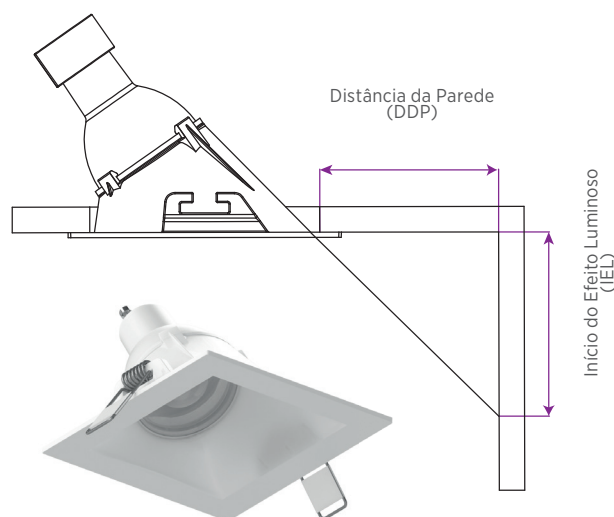

EMBUTIDO ANGULAR 36° MR16

36°	DDP	IEL
	10cm	6cm
	20cm	11cm
	30cm	16cm
	40cm	21cm
	50cm	26cm
	60cm	31cm
	80cm	41cm