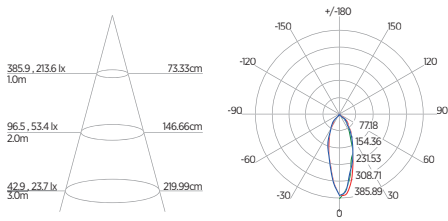

DIRECCIONAL

SE-140.3132 | SE-140.3210 | SE-140.3191