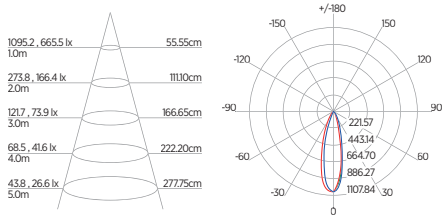

SE-130.2986 | SE-130.3207 | SE-130.2987 | SE-130.2988