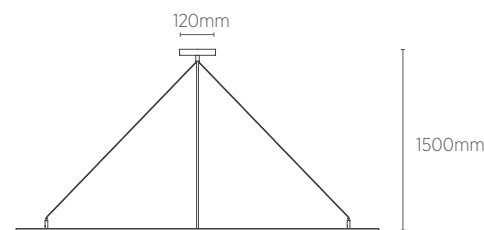

INFORMAÇÕES TÉCNICAS	
REFERÊNCIA	SE-275.2155
CÓDIGO EAN	7898617517249
PESO	175g