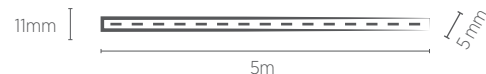

INFORMAÇÕES TÉCNICAS	2700K LUZ QUENTE	3000K LUZ QUENTE	4000K LUZ NEUTRA
REFERÊNCIA	SE-150.3118	SE-150.3117	SE-150.3119
CÓDIGO EAN	7908442009496	7908442008161	7908442009502
FLUXO LUMINOSO	1200 lm/m		
ÂNGULO	120°		
IRC	≥80		
ÍNDICE DE PROTEÇÃO	65 - Proteção de silicone para aplicações internas e externas		
CORRENTE NOMINAL	1000mA		
PESO	215g		
VIDA ÚTIL	25.000 horas		

Distância entre os pontos de corte: 25 mm

120 LEDS/m

FITA 12V IP65

5 METROS

18W/m

Índice de Proteção

Garantia

Dimerizável com driver externo

12V