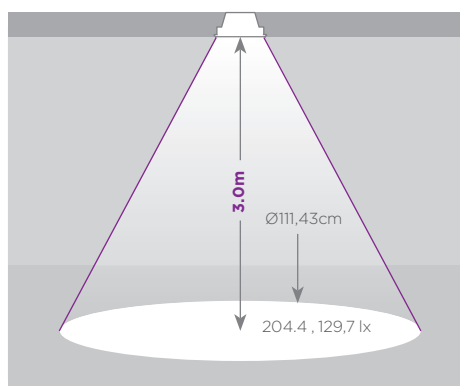

GRÁFICOS LUMINOTÉCNICOS

A SAVEENERGY disponibiliza as informações técnicas completas de todos os seus produtos, inclusive os gráficos luminotécnicos, de iluminância e de distribuição da intensidade luminosa. Tais informações visuais representam conceitualmente a intensidade e distribuição da luz emitida por nossos produtos em um determinado espaço.

GRÁFICO DE ILUMINÂNCIA

Representa geometricamente a quantidade de luz que incide sobre uma determinada superfície por unidade de área, com a iluminância dada em lux (lx). O gráfico 1 - Lâmpada AR70 4,8W apresenta os valores máximos e médios de iluminância para diferentes distâncias, e o diâmetro que abrange o fecho de luz a determinadas distâncias. Exemplificando, na ilustração observa-se que para essa lâmpada a iluminância máxima e média do fecho de luz, a uma distância de 3m com 111,43cm de diâmetro, é respectivamente 204,4lx e 129,7lx.

Ilustração 1 - Lâmpada AR70 4,8W
SE-100.1647

GRÁFICO DE DISTRIBUIÇÃO DE INTENSIDADE LUMINOSA

O gráfico apresenta a curva de distribuição de intensidade luminosa, dada em candelas (cd), em determinadas direções e medidas em função de ângulos ao redor da fonte luminosa. A curva permite obter informações de iluminância no plano de trabalho, bem como identificar o ponto de maior intensidade luminosa e a uniformidade da iluminação.

No exemplo do gráfico 2 - Lâmpada PAR20 4,8W é possível identificar que o valor de máxima intensidade luminosa do produto é 1000,47 cd, sendo este, no ponto próximo ao eixo central do fecho de luz à 0°. Analogamente analisando o gráfico à 30° em relação ao centro, a intensidade luminosa é 200,09 cd.

Além disso, as curvas de distribuição de intensidade luminosa apresentadas no gráfico, podem ser projetadas nos planos longitudinal e transversal, como mostra a ilustração 3.