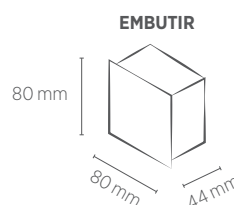

BRANCO	PRETO
INFORMAÇÕES TÉCNICAS		3000K - LUZ QUENTE	
EMBUTIR	REFERÊNCIA	SE-355.1446	SE-355.1505
	CÓDIGO EAN	7898583687205	7898583689636
	NICHO	70 x 70 x 42 mm	
SOBREPOR	REFERÊNCIA	SE-355.1447	SE-355.1506
	CÓDIGO EAN	7898583687212	7898583689643
	PROFUNDIDADE	20 mm	
FLUXO LUMINOSO		100 lm	35 lm
ÂNGULO		60°	
IRC		≥70	
ÍNDICE DE PROTEÇÃO		65 - Proteção de silicone para aplicações internas e externas	
CORRENTE NOMINAL		26mA(127V) / 20mA(220V)	
FATOR DE POTÊNCIA		0,5	
FREQUÊNCIA		60Hz	
PESO		80g	
VIDA ÚTIL		25.000 horas	

*Acompanha fonte luminosa