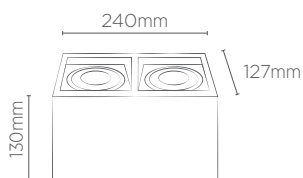

PLAFON BOXIT DUPLO

MR16	BRANCO	PRETO	BRANCO/ PRETO	CINZA	MARROM
REFERÊNCIA	SE-385.2548	SE-385.2550	SE-385.2558	SE-385.2554	SE-385.2556
CÓDIGO EAN	7908442003944	7908442003968	7908442004040	7908442004002	7908442004026
PESO	330g				
SOQUETE	GU10				

Não acompanha lâmpada.

PAR20	BRANCO	PRETO	BRANCO/ PRETO	CINZA	MARROM
REFERÊNCIA	SE-385.2560	SE-385.2562	SE-385.2570	SE-385.2566	SE-385.2568
CÓDIGO EAN	7908442004064	7908442004088	7908442004163	7908442004125	7908442004149
PESO	480g				
SOQUETE	E27				

Não acompanha lâmpada.

AR70	BRANCO	PRETO	BRANCO/ PRETO	CINZA	MARROM
REFERÊNCIA	SE-385.2572	SE-385.2574	SE-385.2582	SE-385.2578	SE-385.2580
CÓDIGO EAN	7908442004187	7908442004200	7908442004286	7908442004248	7908442004262
PESO	480g				
SOQUETE	GU10				

Não acompanha lâmpada.

PAR30	BRANCO	PRETO	BRANCO/ PRETO	CINZA	MARROM
REFERÊNCIA	SE-385.2584	SE-385.2586	SE-385.2594	SE-385.2590	SE-385.2592
CÓDIGO EAN	7908442004309	7908442004323	7908442004408	7908442004361	7908442004385
PESO	635g				
SOQUETE	E27				

Não acompanha lâmpada.

AR111	BRANCO	PRETO	BRANCO/ PRETO	CINZA	MARROM
REFERÊNCIA	SE-385.2596	SE-385.2598	SE-385.2606	SE-385.2602	SE-385.2604
CÓDIGO EAN	7908442004422	7908442004446	7908442004521	7908442004484	7908442004507
PESO	635g				
SOQUETE	GU10				

Não acompanha lâmpada.