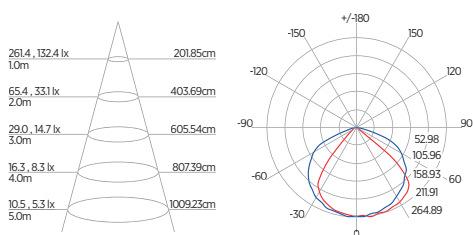

**SE-155.3097 | SE-155.3099
SE-155.3098 | SE-155.3100
SE-155.3133 | SE-155.3134**