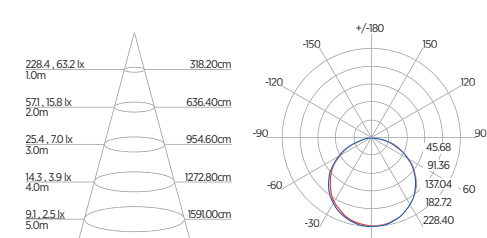

**SE-145.3148 | SE-145.3104
SE-145.3105 | SE-145.3106**