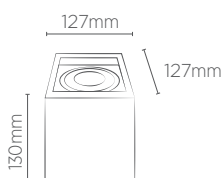

PAR20	BRANCO	PRETO	BRANCO/ PRETO	CINZA	MARROM
REFERÊNCIA	SE-385.2559	SE-385.2561	SE-385.2569	SE-385.2565	SE-385.2567
CÓDIGO EAN	7908442004057	7908442004071	7908442004156	7908442004118	7908442004132
PESO	310g				
SOQUETE	E27				

Não acompanha lâmpada.