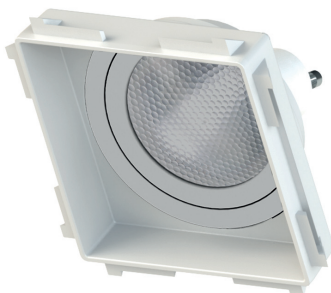

PAR30

INFORMAÇÕES TÉCNICAS	BRANCO
REFERÊNCIA	SE-330.2037
CÓDIGO EAN	7898617515719
NICHO	157 x 157 x 115* mm
SOQUETE	E27
PESO	145g

Compatível com PAR30. Utilizar somente com lâmpada LED. Não acompanha lâmpada.