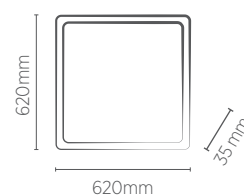

INFORMAÇÕES TÉCNICAS	3000K LUZ QUENTE	4000K LUZ NEUTRA	5700K LUZ FRIA
	BRANCO		
REFERÊNCIA	SE-240.2264	SE-240.2265	SE-240.2266
CÓDIGO EAN	7898617518994	7898617519007	7898617519014
FLUXO LUMINOSO	3400 lm		
NICHO	600 x 600mm		
PESO	1620g		
ÂNGULO	120°		
IRC/R9	≥90 / ≥50		
CORRENTE NOMINAL	400mA (127V) / 250mA (220V)		
FATOR DE POTÊNCIA	0,9		
FREQUÊNCIA	60Hz		
VIDA ÚTIL	25.000 horas		

- Pronto para instalar
- Driver incluso
- Acompanha acessórios para instalação