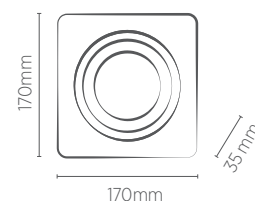

EMBUTIDO PAR30 QUADRADO

INFORMAÇÕES TÉCNICAS		BRANCO	PRETO	BRANCO/ PRETO
FACE PLANA	REFERÊNCIA	SE-330.1055	SE-330.1059	-
	CÓDIGO EAN	7898583684129	7898583684167	-
	NICHO	155 x 155 x 115* mm		
FACE RECUADA	REFERÊNCIA	SE-330.1056	SE-330.1060	SE-330.1203
	CÓDIGO EAN	7898583684136	7898583684174	7898583685300
	NICHO	155 x 155 x 130* mm		
	SOQUETE	E27		
	PESO	155g		

* A profundidade do nicho poderá variar de acordo com o modelo e marca da lâmpada utilizada. Compatível com PAR30 LED. Não acompanha lâmpada. Utilizar somente com lâmpada LED.