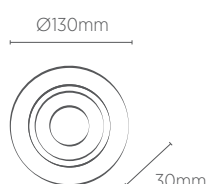

MR16

INFORMAÇÕES TÉCNICAS	BRANCO
REFERÊNCIA	SE-330.2620
CÓDIGO EAN	7908442004811
NICHO	Ø127 x 75 mm
SOQUETE	GU10
PESO	90g

Não acompanha lâmpada.