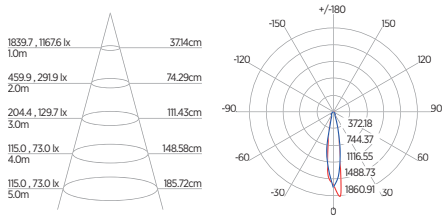

DIRECIONAL

SE-100.1647 | SE-100.2864