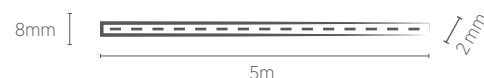

INFORMAÇÕES TÉCNICAS	2700K LUZ QUENTE	3000K LUZ QUENTE	4000K LUZ NEUTRA
REFERÊNCIA	SE-160.3143	SE-160.3121	SE-160.3122
CÓDIGO EAN	7908442009588	7908442008185	7908442008192
FLUXO LUMINOSO	1800 lm/m		
ÂNGULO	180°		
IRC/R9	≥90 / ≥50		
ÍNDICE DE PROTEÇÃO	20 - Pode ser utilizado somente em áreas internas		
CORRENTE NOMINAL	1500mA		
PESO	76g		
VIDA ÚTIL	25.000 horas		

Distância entre os pontos de corte: 25 mm