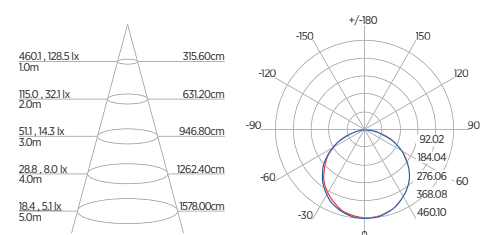

SE-145.3110 | SE-145.3111 | SE-145.3112