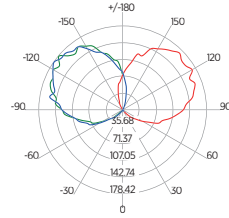

SE-240.3001 | SE-240.3002 | SE-240.3003
SE-240.3010 | SE-240.3011 | SE-240.3012
SE-240.590 | SE-240.591 | SE-240.592
SE-240.1634 | SE-240.1635 | SE-240.1636