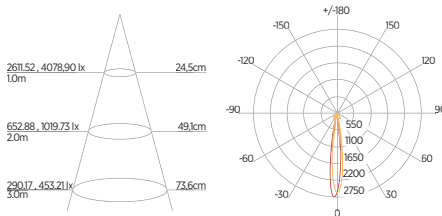

SE-100.1498