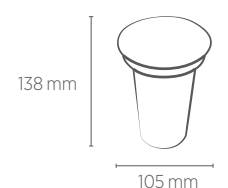

INFORMAÇÕES TÉCNICAS

2700K LUZ QUENTE

	2700K LUZ QUENTE
REFERÊNCIA	SE-335.1626
CÓDIGO EAN	7898617512244
PESO	400g
REFERÊNCIA	SE-335.1627
CÓDIGO EAN	7898617512251
PESO	290g
FLUXO LUMINOSO	350 lm
INTENSIDADE LUMINOSA	1500 cd
ÂNGULO	30°
IRC	≥80
ÍNDICE DE PROTEÇÃO	67 - Proteção de silicone para as aplicações internas e externas
CORRENTE NOMINAL	52mA(127V) / 36mA(220V)
FATOR DE POTÊNCIA	0,7
FREQUÊNCIA	60Hz
VIDA ÚTIL	25.000 horas

*Acompanha fonte luminosa