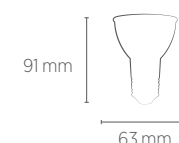

INFORMAÇÕES TÉCNICAS	LUZ VERDE
REFERÊNCIA	SE-110.2014
CÓDIGO EAN	7898617515269
FLUXO LUMINOSO	350 lm
INTENSIDADE LUMINOSA	1000 cd
ÂNGULO	24°
ÍNDICE DE PROTEÇÃO	65 - Pode ser utilizado em áreas externas
CORRENTE NOMINAL	62mA (127V) / 45mA (220V)
FATOR DE POTÊNCIA	0,5
FREQUÊNCIA	60Hz
BASE	E27
PESO	45g
VIDA ÚTIL	25.000 horas