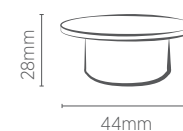

EMBUTIDO LINKED HIDE

MR16	2 EMBUTIDOS	3 EMBUTIDOS	4 EMBUTIDOS
REFERÊNCIA	SE-330.2099	SE-330.2100	SE-330.2101
CÓDIGO EAN	7898617516358	7898617516365	7898617516372
TAMANHO	200 x 100 x 70 mm	300 x 100 x 70 mm	200 x 200 x 70 mm
NICHO	194 x 92 x 130 mm	296 x 92 x 130 mm	194 x 194 x 130 mm
PESO	165g	255g	365g
SOQUETE		GU10	

Não acompanha lâmpada.

EMBUTIDO PARA MÓVEIS

INFORMAÇÕES TÉCNICAS	2700K LUZ QUENTE
REFERÊNCIA	SE-365.2240
CÓDIGO EAN	7898617518734
FLUXO LUMINOSO	250 lm
INTENSIDADE LUMINOSA	200 cd
NICHO	Ø 36 x 30 mm
ÂNGULO	45°
IRC	>80
ÍNDICE DE PROTEÇÃO	40 - Pode ser utilizado somente em áreas internas
FATOR DE POTÊNCIA	0,5
CORRENTE NOMINAL	35mA (127V) / 20mA (220V)
FREQUÊNCIA	60Hz
PESO	25g
VIDA ÚTIL	25.000 horas

*Acompanha fonte luminosa