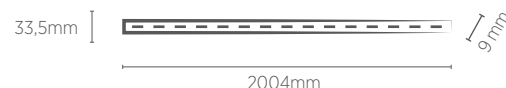

120 LEDS/m

PLACA DE LED PLUG & PLAY MILKY

2 METROS

40W

INFORMAÇÕES TÉCNICAS	3000K LUZ QUENTE		4000K LUZ NEUTRA		6500K LUZ FRIA	
	SE-380.2442	SE-380.2447	SE-380.2443	SE-380.2448	SE-380.2444	SE-380.2449
REFERÊNCIA	SE-380.2442	SE-380.2447	SE-380.2443	SE-380.2448	SE-380.2444	SE-380.2449
CÓDIGO EAN	7908442001063	7908442001117	7908442001070	7908442001124	7908442001087	7908442001131
TENSÃO	127V	220V	127V	220V	127V	220V
FLUXO LUMINOSO	2640 lm					
ÂNGULO	120°					
IRC	≥80					
ÍNDICE DE PROTEÇÃO	44 - Pode ser utilizado somente em áreas internas					
CORRENTE NOMINAL	294mA	170mA	294mA	170mA	294mA	170mA
FATOR DE POTÊNCIA	0,9					
FREQUÊNCIA	60Hz					
PESO	110g					
VIDA ÚTIL	25.000 horas					

120 LEDS/m

PLACA DE LED SWATCH SWITCH

1 METRO

Acompanha Driver Bivolt

Garantia

12V

14-28W*

INFORMAÇÕES TÉCNICAS	2700K / VIOLETA	1400K 3000K 1400K + 3000K	2700K 4000K 2700K + 4000K	2700K 6500K 2700K + 6500K
REFERÊNCIA	SE-195.2852	SE-195.2853	SE-195.2854	SE-195.2855
CÓDIGO EAN	7908442005085	7908442005092	7908442005108	7908442005115
TENSÃO	Entrada: 100-240V / Saída LED: 12VDC			
FLUXO LUMINOSO	1150 lm / 520 lm	1150 lm / 640 lm / 1500 lm	1150 lm / 1300 lm / 2100 lm	1150 lm / 1300 lm / 2100 lm
*POTÊNCIA	14W	14-28W	14-28W	14-28W
ÂNGULO	120°			
IRC	≥80			
ÍNDICE DE PROTEÇÃO	20 - Pode ser utilizado somente em áreas internas			
CORRENTE NOMINAL	238mA (127V) / 157mA (220V)	Corrente por CCT: 238mA (127V) / 157mA (220V) Corrente Total: 462mA (127V) / 297mA (220V)		
FATOR DE POTÊNCIA	0,5			
FREQUÊNCIA	60Hz			
PESO	164g			
VIDA ÚTIL	25.000 horas			