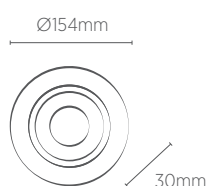

Não acompanha lâmpada.

PAR20

INFORMAÇÕES TÉCNICAS	BRANCO
REFERÊNCIA	SE-330.2621
CÓDIGO EAN	7908442004842
NICHO	Ø152 x 120 mm
SOQUETE	E27
PESO	130g

Não acompanha lâmpada.

AR70

INFORMAÇÕES TÉCNICAS	BRANCO
REFERÊNCIA	SE-330.2622
CÓDIGO EAN	7908442004880
NICHO	Ø152 x 75 mm
SOQUETE	GU10
PESO	120g