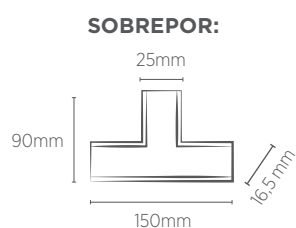

CONEXÃO "T"

EMBUTIR / SOBREPOR

6W