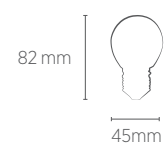

*Produto certificado de acordo com a portaria Inmetro 69 de 16/02/2022.

G45

3W

Incandescente
25W

Fluorescente Compacta
8W

INFORMAÇÕES TÉCNICAS	2400K LUZ QUENTE
REFERÊNCIA	SE-225.1150
CÓDIGO EAN	7898583684877
FLUXO LUMINOSO	240 lm
ÂNGULO	200°
IRC	≥80
ÍNDICE DE PROTEÇÃO	40 - Pode ser utilizado somente em áreas internas
CORRENTE NOMINAL	46 mA(127V) / 35 mA (220V)
FATOR DE POTÊNCIA	0,5
FREQUÊNCIA	60Hz
BASE	E27
PESO	23g
VIDA ÚTIL	15.000 horas