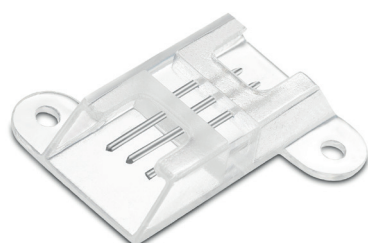

REFERÊNCIA	SE-320.3033
CÓDIGO EAN	7908442007027

**KIT ABRAÇADEIRA DE LIGAÇÃO
FITA NEON GUIADO 360° 10W/m**

REFERÊNCIA	SE-320.3037
CÓDIGO EAN	7908442007065

ACESSÓRIO PARA PLACA DE LED PLUG & PLAY

**CONECTOR PARA PLACA DE LED
PLUG & PLAY**