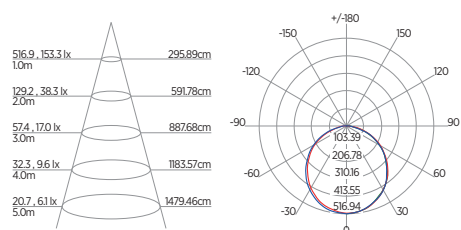

SE-255.1819 | SE-255.2118 | SE-255.2737 SE-255.1821 | SE-255.2120 | SE-255.2739 SE-255.1820 | SE-255.2119 | SE-255.2738 SE-255.1822 | SE-255.2121 | SE-255.2740

gráficos referentes ao modelo de 1m