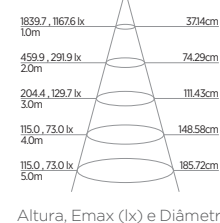

Gráfico 1 - Lâmpada AR70 4,8W