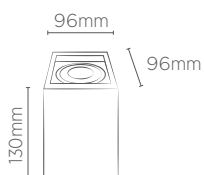

PLAFON BOXIT SIMPLES

MR16	BRANCO	PRETO	BRANCO/ PRETO	CINZA	MARROM
REFERÊNCIA	SE-385.2547	SE-385.2549	SE-385.2557	SE-385.2553	SE-385.2555
CÓDIGO EAN	7908442003937	7908442003951	7908442004033	7908442003999	7908442004019
PESO	220g				
SOQUETE	GU10				

Não acompanha lâmpada.