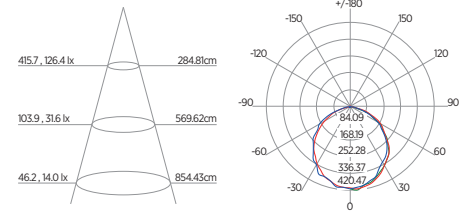

SE-240.3007 | SE-240.3008 | SE-240.3009
SE-240.3016 | SE-240.3017 | SE-240.3018
SE-240.602 | SE-240.603 | SE-240.604
SE-240.1619 | SE-240.1620 | SE-240.1621