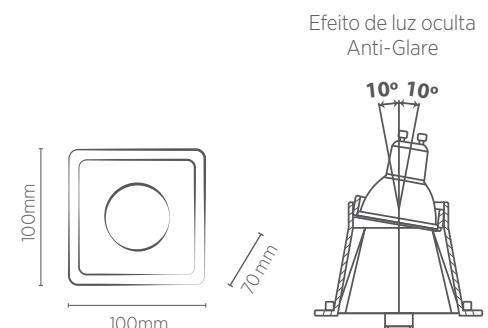

INFORMAÇÕES TÉCNICAS	BRANCO	PRETO	BRANCO/ PRETO
	REFERÊNCIA	SE-330.1593	SE-330.1594	SE-330.1595
	CÓDIGO EAN	7898617511797	7898617511803	7898617511810
	TAMANHO	100 x 100 x 70 mm		
	NICHO	92 x 92 x 130* mm		
	SOQUETE	GU10		
	PESO	50g		

* A profundidade do nicho poderá variar de acordo com o modelo e marca da lâmpada utilizada. Compatível com MR16 LED. Não acompanha lâmpada. Utilizar somente com lâmpada LED.