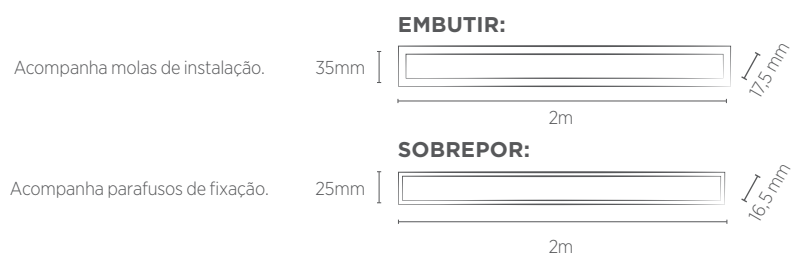

50W

INFORMAÇÕES TÉCNICAS	BRANCO			JET BLACK		
	3000K LUZ QUENTE	4000K LUZ NEUTRA	5700K LUZ FRIA	3000K LUZ QUENTE	4000K LUZ NEUTRA	5700K LUZ FRIA
REFERÊNCIA	SE-255.1819	SE-255.2118	SE-255.2737	SE-255.1821	SE-255.2120	SE-255.2739
CÓDIGO EAN	7898617514484	7898617516952	7908442002787	7898617514507	7898617516976	7908442002800
NICHO	2000 x 28 x 33 mm					
PESO	820g					
REFERÊNCIA	SE-255.1820	SE-255.2119	SE-255.2738	SE-255.1822	SE-255.2121	SE-255.2740
CÓDIGO EAN	7898617514491	7898617516969	7908442002794	7898617514514	7898617516983	7908442002817
PESO	680g					
FLUXO LUMINOSO	2600 lm			2000 lm		
ÂNGULO	120°					
IRC	≥80					
ÍNDICE DE PROTEÇÃO	40 - Pode ser utilizado somente em áreas internas					
CORRENTE NOMINAL	565mA(127V) / 380mA(220V)					
FATOR DE POTÊNCIA	0,5					
FREQUÊNCIA	60Hz					
VIDA ÚTIL	25.000 horas