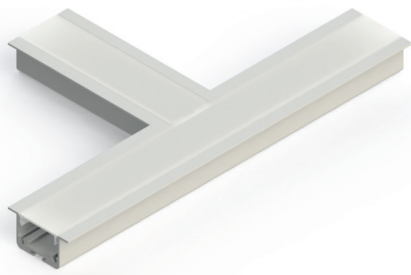

CONEXÃO "T"

EMBUTIR / SOBREPOR

6W