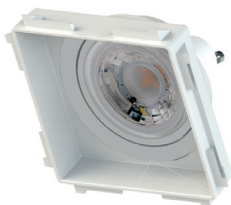

EMBUTIDO NO FRAME QUADRADO

Perfeito acabamento!

TROCA DA LÂMPADA PELO SISTEMA CLICK

FÁCIL INSTALAÇÃO
NÃO NECESSITA
ACESSÓRIOS EXTRAS

EMBUTIDO NO FRAME

MR11

INFORMAÇÕES TÉCNICAS	BRANCO
REFERÊNCIA	SE-330.2033
CÓDIGO EAN	7898617515672
NICHO	68 x 68 x 65* mm
SOQUETE	GU10
PESO	35g