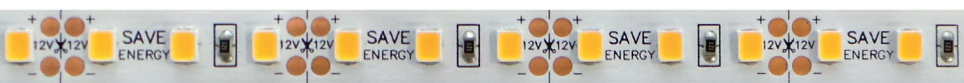

Distância entre os pontos de corte: 200mm

* Não acompanha kit de instalação.

60 LEDs/m

FITA 12V

5 METROS

6W/m

INFORMAÇÕES TÉCNICAS	3000K LUZ QUENTE	4000K LUZ NEUTRA	6500K LUZ FRIA
REFERÊNCIA	SE-145.3101	SE-145.3102	SE-145.3103
CÓDIGO EAN	7908442008000	7908442008017	7908442008024
FLUXO LUMINOSO	600 lm/m		
ÂNGULO	120°		
IRC	≥80		
ÍNDICE DE PROTEÇÃO	20 - Pode ser utilizado somente em áreas internas		
CORRENTE NOMINAL	500mA		
PESO	55g		
VIDA ÚTIL	25.000 horas		

Distância entre os pontos de corte: 50 mm

60 LEDS/m

Ambiente iluminado com Fita LED

FITA 12V

5 METROS

12W/m

INFORMAÇÕES TÉCNICAS	2700K LUZ QUENTE	3000K LUZ QUENTE	4000K LUZ NEUTRA	6500K LUZ FRIA
REFERÊNCIA	SE-145.3148	SE-145.3104	SE-145.3105	SE-145.3106
CÓDIGO EAN	7908442009632	7908442008031	7908442008048	7908442008055
FLUXO LUMINOSO	1100 lm/m			
ÂNGULO	120°			
IRC	≥80			
ÍNDICE DE PROTEÇÃO	20 - Pode ser utilizado somente em áreas internas			
CORRENTE NOMINAL	1000mA			
PESO	55g			
VIDA ÚTIL	25.000 horas			

Distância entre os pontos de corte: 25 mm

120 LEDS/m

FITA 12V

5 METROS

18W/m

INFORMAÇÕES TÉCNICAS	2700K LUZ QUENTE	3000K LUZ QUENTE	4000K LUZ NEUTRA
REFERÊNCIA	SE-145.3110	SE-145.3111	SE-145.3112
CÓDIGO EAN	7908442008093	7908442008109	7908442008116
FLUXO LUMINOSO	1800 lm/m		
ÂNGULO	120°		
IRC	≥80		
ÍNDICE DE PROTEÇÃO	20 - Pode ser utilizado somente em áreas internas		
CORRENTE NOMINAL	1500mA		
PESO	55g		
VIDA ÚTIL	25.000 horas		