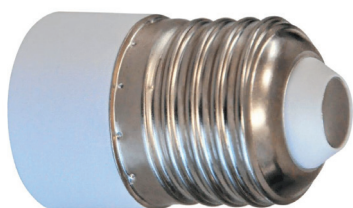

ACESSÓRIO

ADAPTADOR DE BASE E14 PARA E27