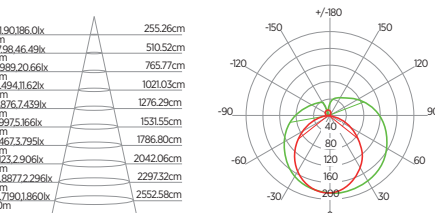

SE-230.1718 | SE-230.1719