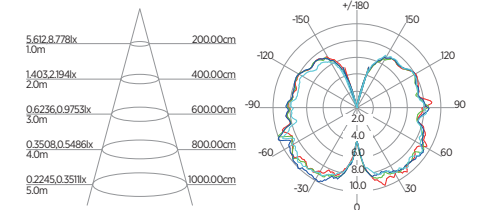

SE-230.1531