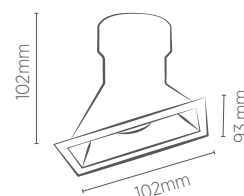

EMBUTIDO DOWNLIGHT TWIST ANGULAR QUADRADO

Garantia

UGR<6

Não permite dimerização

Bivolt (85-240V)

8W

Incandescente

60W

INFORMAÇÕES TÉCNICAS	2700K LUZ QUENTE	
	BRANCO	
REFERÊNCIA	SE-360.2237	
CÓDIGO EAN	7898617518710	
JET BLACK		
REFERÊNCIA	SE-360.2236	
CÓDIGO EAN	7898617518703	
ÂNGULO	60°	
INTENSIDADE LUMINOSA	750 cd	
FLUXO LUMINOSO	650 lm	
NICHO	85 x 85 x 100 mm	
IRC	>80	
ÍNDICE DE PROTEÇÃO	40 - Pode ser utilizado somente em áreas internas	
CORRENTE NOMINAL	95mA (127V) / 50mA (220V)	
FATOR DE POTÊNCIA	0,5	
FREQUÊNCIA	60Hz	
PESO	100g	
VIDA ÚTIL	30.000 horas	

*Consulte o Diagrama de Efeitos na página 134

*Acompanha fonte luminosa

EMBUTIDO DOWNLIGHT TWIST ANGULAR REDONDO

Garantia

UGR<6

Não permite dimerização

Bivolt (85-240V)

8W

Incandescente

60W

INFORMAÇÕES TÉCNICAS	2700K LUZ QUENTE	
	BRANCO	
REFERÊNCIA	SE-360.2239	
CÓDIGO EAN	7898617518772	
JET BLACK		
REFERÊNCIA	SE-360.2238	
CÓDIGO EAN	7898617518727	
ÂNGULO	60°	
INTENSIDADE LUMINOSA	750 cd	
FLUXO LUMINOSO	650 lm	
NICHO	Ø 75 x 100 mm	
IRC	>80	
ÍNDICE DE PROTEÇÃO	40 - Pode ser utilizado somente em áreas internas	
CORRENTE NOMINAL	95mA (127V) / 50mA (220V)	
FATOR DE POTÊNCIA	0,5	
FREQUÊNCIA	60Hz	
PESO	95g	
VIDA ÚTIL	30.000 horas	

*Consulte o Diagrama de Efeitos na página 134

*Acompanha fonte luminosa