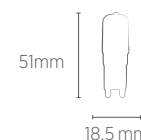

INFORMAÇÕES TÉCNICAS	2700K LUZ QUENTE	3000K LUZ QUENTE	4000K LUZ NEUTRA		6500K LUZ FRIA	
REFERÊNCIA	SE-265.507	SE-265.509	SE-265.1450	SE-265.1451	SE-265.1981	SE-265.1982
CÓDIGO EAN	7898583681753	7898583681760	7898583687540	7898583687557	7898617516792	7898617516808
TENSÃO	127V	220V	127V	220V	127V	220V
FLUXO LUMINOSO	180 lm					
EFICIÊNCIA LUMINOSA	90 lm/W					
NÚMERO REGISTRO	002998/2020	002997/2020	002998/2020	002997/2020	002998/2020	002997/2020
OCP	UL					
ÂNGULO	320°					
IRC	≥80					
ÍNDICE DE PROTEÇÃO	40 - Pode ser utilizado somente em áreas internas					
CORRENTE NOMINAL	17 mA	10 mA	17 mA	10 mA	17 mA	10 mA
FATOR DE POTÊNCIA	0,5					
FREQUÊNCIA	60Hz					
BASE	G9					
PESO	8g					
VIDA ÚTIL	15.000 horas					

*Produto certificado de acordo com a portaria Inmetro 69 de 16/02/2022.