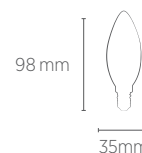

4W

Incandescente
40W

Fluorescente Compacta
12W

INFORMAÇÕES TÉCNICAS	2200K LUZ QUENTE	
	SE-345.1383	SE-345.1384
REFERÊNCIA	SE-345.1383	SE-345.1384
CÓDIGO EAN	7898583686208	7898583686215
TENSÃO	127V	220V
FLUXO LUMINOSO	300 lm	
ESPECIFICAÇÃO DO LED	4 X Filamento LED	
ÂNGULO	360°	
IRC	≥77	
ÍNDICE DE PROTEÇÃO	65 - Pode ser utilizado em áreas externas	
CORRENTE NOMINAL	63 mA	36 mA
FATOR DE POTÊNCIA	0,5	
FREQUÊNCIA	60Hz	
BASE	E14	
PESO	14g	
VIDA ÚTIL	15.000 horas