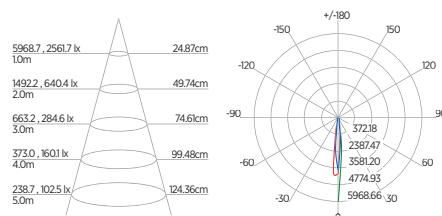

SE-105.1408