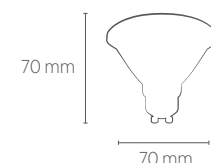

INFORMAÇÕES TÉCNICAS	2700K LUZ QUENTE
REFERÊNCIA	SE-100.1444
CÓDIGO EAN	7898583687250
FLUXO LUMINOSO	525 lm
EFICIÊNCIA LUMINOSA	75 lm/W
NÚMERO REGISTRO	002961/2020
OCP	UL
INTENSIDADE LUMINOSA	1000 cd
ÂNGULO	24°
IRC	≥80
ÍNDICE DE PROTEÇÃO	40 - Pode ser utilizado somente em áreas internas
CORRENTE NOMINAL	90mA (127V) / 50mA (220V)
FATOR DE POTÊNCIA	0,7
FREQUÊNCIA	60Hz
BASE	GU10
PESO	55g
VIDA ÚTIL	25.000 horas

*Produto certificado de acordo com a portaria Inmetro 69 de 16/02/2022.