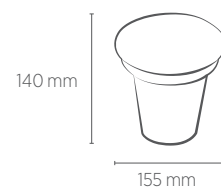

INFORMAÇÕES TÉCNICAS	2700K LUZ QUENTE
ARDEM AÇO INOX	REFERÊNCIA	SE-335.1238
	CÓDIGO EAN	7898583685492
	PESO	625g
ARDEM JET BLACK	REFERÊNCIA	SE-335.1341
	CÓDIGO EAN	7898583685997
	PESO	415g
	FLUXO LUMINOSO	890 lm
	INTENSIDADE LUMINOSA	3100 cd
	ÂNGULO	30°
	IRC	≥80
	ÍNDICE DE PROTEÇÃO	67 - Proteção de silicone para as aplicações internas e externas
	CORRENTE NOMINAL	82mA(127V) / 56mA(220V)
	FATOR DE POTÊNCIA	0,7
FREQUÊNCIA	60Hz	
VIDA ÚTIL	25.000 horas	

*Acompanha fonte luminosa