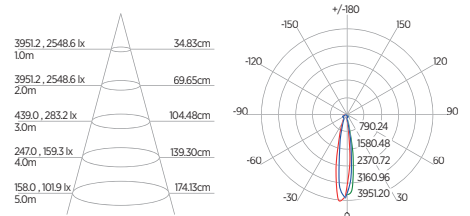

SE-105.529 | SE-105.2867