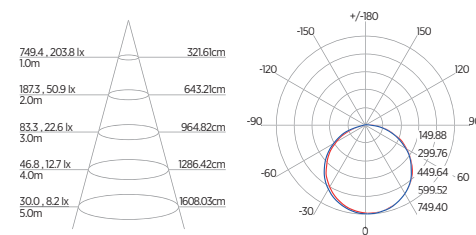

SE-145.3115 | SE-145.3116