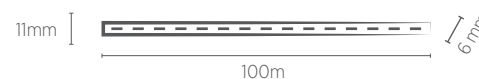

Distância entre os pontos de corte: 41,5mm

87 LEDs/1,2m

FITA TENSÃO DE REDE

100 METROS

14,4W/m

INFORMAÇÕES TÉCNICAS	3000K LUZ QUENTE		4000K LUZ NEUTRA		6500K LUZ FRIA	
	SE-155.3097	SE-155.3099	SE-155.3098	SE-155.3100	SE-155.3133	SE-155.3134
REFERÊNCIA	SE-155.3097	SE-155.3099	SE-155.3098	SE-155.3100	SE-155.3133	SE-155.3134
CÓDIGO EAN	7908442008314	7908442008338	7908442008321	7908442008345	7908442008239	7908442008260
TENSÃO	127V	220V	127V	220V	127V	220V
FLUXO LUMINOSO	900 lm/m					
ÂNGULO	120°					
IRC	≥80					
ÍNDICE DE PROTEÇÃO	67 - Proteção de silicone para as aplicações internas e externas					
CORRENTE NOMINAL	113 mA	65 mA	113 mA	65 mA	113 mA	65 mA
FATOR DE POTÊNCIA	0,9					
FREQUÊNCIA	60Hz					
TAMANHO	100000 x 11 x 6 mm					
PESO	7kg					
VIDA ÚTIL	25.000 horas					

Distância entre os pontos de corte: 200mm

* Não acompanha kit de instalação.

60 LEDs/m

FITA 12V

5 METROS

6W/m

INFORMAÇÕES TÉCNICAS	3000K LUZ QUENTE	4000K LUZ NEUTRA	6500K LUZ FRIA
REFERÊNCIA	SE-145.3101	SE-145.3102	SE-145.3103
CÓDIGO EAN	7908442008000	7908442008017	7908442008024
FLUXO LUMINOSO	600 lm/m		
ÂNGULO	120°		
IRC	≥80		
ÍNDICE DE PROTEÇÃO	20 - Pode ser utilizado somente em áreas internas		
CORRENTE NOMINAL	500mA		
PESO	55g		
VIDA ÚTIL	25.000 horas		