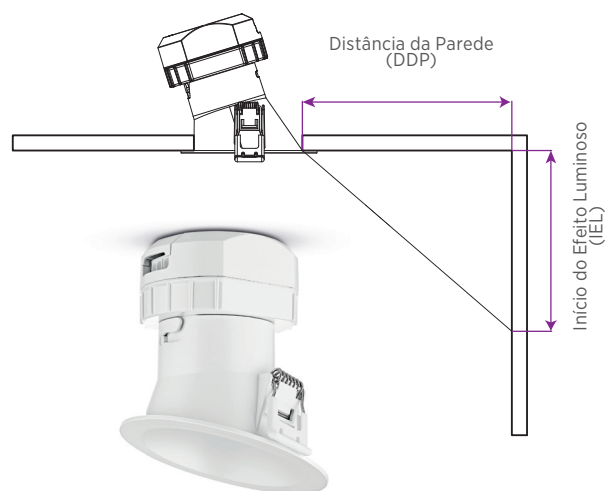

DIAGRAMA DE EFEITOS

DOWNLIGHT TWIST REDONDO ANGULAR

60°	DDP	IEL
	20cm	15cm
	30cm	24cm
	40cm	34cm
	50cm	44cm
	60cm	55cm
	70cm	65cm

DOWNLIGHT TWIST QUADRADO ANGULAR

60°	DDP	IEL
	20cm	15cm
	30cm	24cm
	40cm	34cm
	50cm	44cm
	60cm	55cm
	70cm	65cm