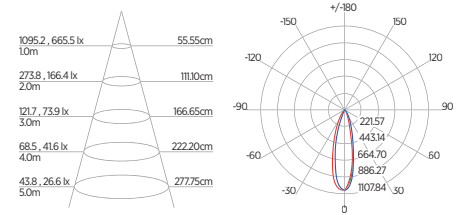

SE-130.1694