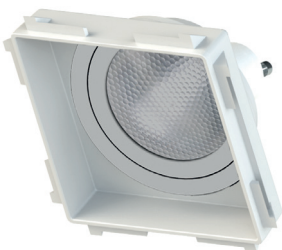

PAR20

INFORMAÇÕES TÉCNICAS	BRANCO
REFERÊNCIA	SE-330.2035
CÓDIGO EAN	7898617515696
NICHO	119 x 119 x 125* mm
SOQUETE	E27
PESO	116g

Compatível com PAR20. Utilizar somente com lâmpada LED. Não acompanha lâmpada.