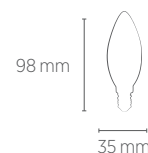

Fluorescente Compacta
12W

INFORMAÇÕES TÉCNICAS	2400K LUZ QUENTE
REFERÊNCIA	SE-375.2327
CÓDIGO EAN	7898617519779
FLUXO LUMINOSO	360 lm
ESPECIFICAÇÃO DO LED	4 X Filamento LED
ÂNGULO	360°
IRC/R9	≥80
ÍNDICE DE PROTEÇÃO	65 - Pode ser utilizado em áreas externas
CORRENTE NOMINAL	78mA (127V) / 45mA (220V)
FATOR DE POTÊNCIA	0,5
FREQUÊNCIA	60Hz
BASE	E14
PESO	13g
VIDA ÚTIL	15.000 horas