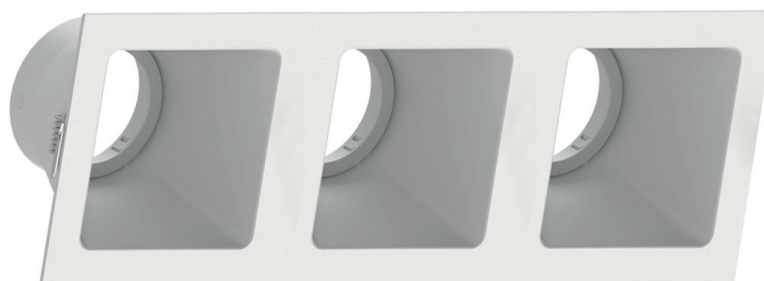

LINKED 3 EMBUTIDOS