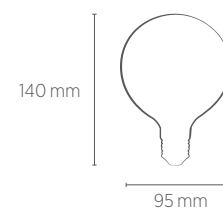

INFORMAÇÕES TÉCNICAS	2400K LUZ QUENTE
REFERÊNCIA	SE-375.2332
CÓDIGO EAN	7898617519823
FLUXO LUMINOSO	360 lm
ESPECIFICAÇÃO DO LED	4 X Filamento LED
ÂNGULO	360°
IRC/R9	≥80
ÍNDICE DE PROTEÇÃO	65 - Pode ser utilizado em áreas externas
CORRENTE NOMINAL	78mA (127V) / 45mA (220V)
FATOR DE POTÊNCIA	0,5
FREQUÊNCIA	60Hz
BASE	E27
PESO	50g
VIDA ÚTIL	15.000 horas