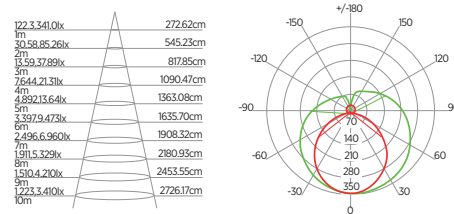

SE-230.1721 | SE-230.1722