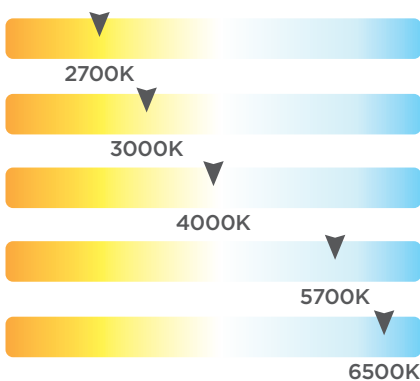

Temperatura de Cor

Expressa a aparência de cor da luz emitida pela fonte de luz. Quando falamos em luz quente ou fria, não estamos nos referindo ao calor físico da lâmpada, e sim a tonalidade de cor que ela apresenta ao ambiente. A luz "quente", de aparência amarelada, possui temperatura de cor até 3000K, sendo mais aconchegante. A luz "fria" de aparência branca, tem temperatura de cor maior que 6000K, emitindo uma luz mais clara e estimulante.

Unidade de Medida: Kelvin (K)