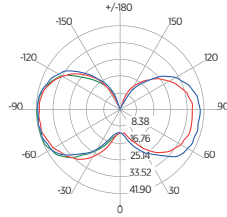

SE-265.2103