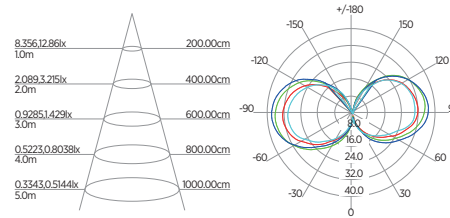

SE-345.1383 | SE-345.1384