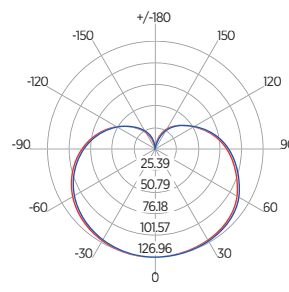

SE-215.1519 | SE-215.1520