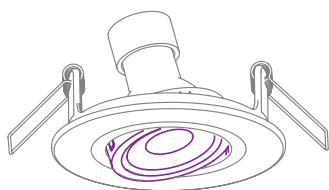

360°

INSTALAÇÃO
ATRAVÉS DE
MOLAS