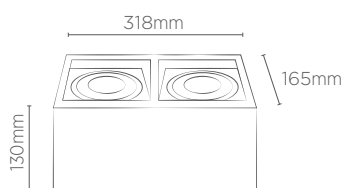

PLAFON BOXIT DUPLO

MR16	BRANCO	PRETO	BRANCO/ PRETO	CINZA	MARROM
REFERÊNCIA	SE-385.2548	SE-385.2550	SE-385.2558	SE-385.2554	SE-385.2556
CÓDIGO EAN	7908442003944	7908442003968	7908442004040	7908442004002	7908442004026
PESO	330g				
SOQUETE	GU10				

Não acompanha lâmpada.

PAR20	BRANCO	PRETO	BRANCO/ PRETO	CINZA	MARROM
REFERÊNCIA	SE-385.2560	SE-385.2562	SE-385.2570	SE-385.2566	SE-385.2568
CÓDIGO EAN	7908442004064	7908442004088	7908442004163	7908442004125	7908442004149
PESO	480g				
SOQUETE	E27				

Não acompanha lâmpada.

AR70	BRANCO	PRETO	BRANCO/ PRETO	CINZA	MARROM
REFERÊNCIA	SE-385.2572	SE-385.2574	SE-385.2582	SE-385.2578	SE-385.2580
CÓDIGO EAN	7908442004187	7908442004200	7908442004286	7908442004248	7908442004262
PESO	480g				
SOQUETE	GU10				

Não acompanha lâmpada.

PAR30	BRANCO	PRETO	BRANCO/ PRETO	CINZA	MARROM
REFERÊNCIA	SE-385.2584	SE-385.2586	SE-385.2594	SE-385.2590	SE-385.2592
CÓDIGO EAN	7908442004309	7908442004323	7908442004408	7908442004361	7908442004385
PESO	635g				
SOQUETE	E27				

Não acompanha lâmpada.

AR111	BRANCO	PRETO	BRANCO/ PRETO	CINZA	MARROM
REFERÊNCIA	SE-385.2596	SE-385.2598	SE-385.2606	SE-385.2602	SE-385.2604
CÓDIGO EAN	7908442004422	7908442004446	7908442004521	7908442004484	7908442004507
PESO	635g				
SOQUETE	GU10				

Não acompanha lâmpada.