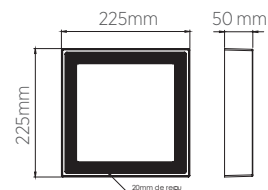

- Pronto para instalar
- Driver incluso
- Acompanha acessórios para instalação

LUMINÁRIA 300 x 300 mm

EMBUTIR RECUADA

25W

INFORMAÇÕES TÉCNICAS	3000K LUZ QUENTE	4000K LUZ NEUTRA	6500K LUZ FRIA
BRANCO			
REFERÊNCIA	SE-240.1654	SE-240.1655	SE-240.1656
CÓDIGO EAN	7898617512565	7898617512572	7898617512589
JET BLACK			
REFERÊNCIA	SE-240.1666	SE-240.1667	SE-240.1668
CÓDIGO EAN	7898617512688	7898617512695	7898617512701
FLUXO LUMINOSO	1760 lm		1850 lm
NICHO	275 x 275 x 50 mm		
PESO	435g		
ÂNGULO	120°		
IRC	≥70		
ÍNDICE DE PROTEÇÃO	40 - Pode ser utilizado somente em áreas internas		
CORRENTE NOMINAL	260mA (127V) / 165mA (220V)		
FATOR DE POTÊNCIA	0,5		
FREQUÊNCIA	60Hz		
VIDA ÚTIL	25.000 horas		