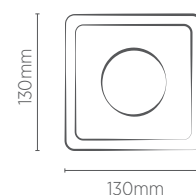

Maior conforto visual.
Menor ofuscamento.

Efeito de luz oculta
Anti-Glare

INFORMAÇÕES TÉCNICAS	BRANCO	PRETO	BRANCO/ PRETO
REFERÊNCIA	SE-330.1596	SE-330.1597	SE-330.1598
CÓDIGO EAN	7898617511827	7898617511834	7898617511841
TAMANHO	130 x 130 x 70 mm		
NICHO	120 x 120 x 165* mm		
SOQUETE	E27		
PESO	110g		