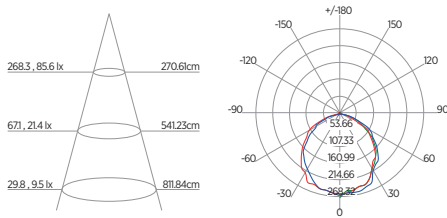

GERAL

SE-240.593 | SE-240.594
SE-240.1611 | SE-240.1612