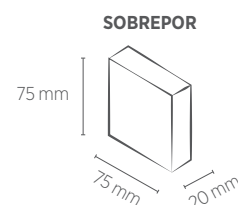

BRANCO	PRETO
INFORMAÇÕES TÉCNICAS		3000K - LUZ QUENTE	
EMBUTIR	REFERÊNCIA	SE-355.1446	SE-355.1505
	CÓDIGO EAN	7898583687205	7898583689636
	NICHO	70 x 70 x 42 mm	
SOBREPOR	REFERÊNCIA	SE-355.1447	SE-355.1506
	CÓDIGO EAN	7898583687212	7898583689643
	PROFUNDIDADE	20 mm	
FLUXO LUMINOSO		100 lm	35 lm
ÂNGULO		60°	
IRC		≥70	
ÍNDICE DE PROTEÇÃO		65 - Proteção de silicone para aplicações internas e externas	
CORRENTE NOMINAL		26mA(127V) / 20mA(220V)	
FATOR DE POTÊNCIA		0,5	
FREQUÊNCIA		60Hz	
PESO		80g	
VIDA ÚTIL		25.000 horas	

*Acompanha fonte luminosa