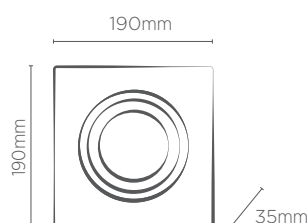

AR111

INFORMAÇÕES TÉCNICAS	BRANCO	PRETO
REFERÊNCIA	SE-330.2617	SE-330.2618
CÓDIGO EAN	7908442004712	7908442004736
NICHO	Ø180 x 90 mm	
SOQUETE	GU10	
PESO	160g	

Não acompanha lâmpada.