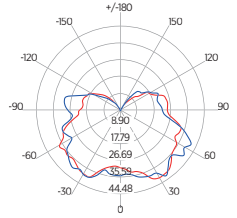

SE-200.1442