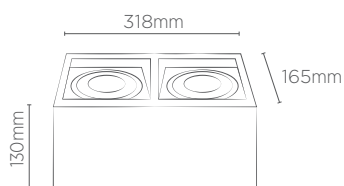

PLAFON BOXIT DUPLO

MR16	BRANCO	PRETO	BRANCO/ PRETO	CINZA	MARROM
REFERÊNCIA	SE-385.2548	SE-385.2550	SE-385.2558	SE-385.2554	SE-385.2556
CÓDIGO EAN	7908442003944	7908442003968	7908442004040	7908442004002	7908442004026
PESO	330g				
SOQUETE	GU10				

Não acompanha lâmpada.

PAR20	BRANCO	PRETO	BRANCO/ PRETO	CINZA	MARROM
REFERÊNCIA	SE-385.2560	SE-385.2562	SE-385.2570	SE-385.2566	SE-385.2568
CÓDIGO EAN	7908442004064	7908442004088	7908442004163	7908442004125	7908442004149
PESO	480g				
SOQUETE	E27				

Não acompanha lâmpada.

AR70	BRANCO	PRETO	BRANCO/ PRETO	CINZA	MARROM
REFERÊNCIA	SE-385.2572	SE-385.2574	SE-385.2582	SE-385.2578	SE-385.2580
CÓDIGO EAN	7908442004187	7908442004200	7908442004286	7908442004248	7908442004262
PESO	480g				
SOQUETE	GU10				

Não acompanha lâmpada.

PAR30	BRANCO	PRETO	BRANCO/ PRETO	CINZA	MARROM
REFERÊNCIA	SE-385.2584	SE-385.2586	SE-385.2594	SE-385.2590	SE-385.2592
CÓDIGO EAN	7908442004309	7908442004323	7908442004408	7908442004361	7908442004385
PESO	635g				
SOQUETE	E27				

Não acompanha lâmpada.

AR111	BRANCO	PRETO	BRANCO/ PRETO	CINZA	MARROM
REFERÊNCIA	SE-385.2596	SE-385.2598	SE-385.2606	SE-385.2602	SE-385.2604
CÓDIGO EAN	7908442004422	7908442004446	7908442004521	7908442004484	7908442004507
PESO	635g				
SOQUETE	GU10				

Não acompanha lâmpada.