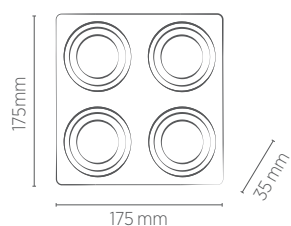

EMBUTIDO MULTI QUÁDRUPLO

MR11	BRANCO	PRETO	BRANCO/ PRETO
REFERÊNCIA	SE-330.3127	SE-330.3129	SE-330.3131
CÓDIGO EAN	7908442007959	7908442007973	7908442007997
TAMANHO	125 x 125 x 35 mm		
NICHO	117 x 117 x 65 mm		
PESO	130g		

Não acompanha lâmpada.

MR16	BRANCO	PRETO	BRANCO/ PRETO
REFERÊNCIA	SE-330.2895	SE-330.2898	SE-330.2901
CÓDIGO EAN	7908442005252	7908442005290	7908442005351
TAMANHO	175 x 175 x 35 mm		
NICHO	165 x 165 x 80 mm		
PESO	155g		

Não acompanha lâmpada.

PAR20	BRANCO	PRETO	BRANCO/ PRETO
REFERÊNCIA	SE-330.2904	SE-330.2907	SE-330.2910
CÓDIGO EAN	7908442005405	7908442005443	7908442005474
TAMANHO	235 x 235 x 35 mm		
NICHO	220 x 220 x 125 mm		
PESO	275g		

Não acompanha lâmpada.

AR70	BRANCO	PRETO	BRANCO/ PRETO
REFERÊNCIA	SE-330.2913	SE-330.2916	SE-330.2919
CÓDIGO EAN	7908442005504	7908442005535	7908442005566
TAMANHO	235 x 235 x 35 mm		
NICHO	220 x 220 x 80 mm		
PESO	245g		

Não acompanha lâmpada.