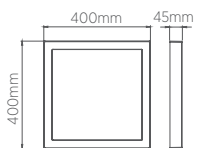

LUMINÁRIA 300 x 300 mm

EMBUTIR / SOBREPOR

25W

Fácil instalação
Atraves de molas (Embutir).

- Pronto para instalar
- Driver incluso
- Acompanha acessórios para instalação

EMBUTIR:

SOBREPOR:

INFORMAÇÕES TÉCNICAS	3000K LUZ QUENTE	4000K LUZ NEUTRA	6500K LUZ FRIA	
	BRANCO			
REFERÊNCIA	SE-240.3007	SE-240.3008	SE-240.3009	
CÓDIGO EAN	7908442006396	7908442006402	7908442006419	
JET BLACK				
REFERÊNCIA	SE-240.3016	SE-240.3017	SE-240.3018	
CÓDIGO EAN	7908442006488	7908442006495	7908442006501	
NICHO	275 x 275 x 33 mm			
PESO	390g			
BRANCO				
REFERÊNCIA	SE-240.602	SE-240.603	SE-240.604	
CÓDIGO EAN	7898617511469	7898617511476	7898617511483	
JET BLACK				
REFERÊNCIA	SE-240.1619	SE-240.1620	SE-240.1621	
CÓDIGO EAN	7898617512183	7898617512190	7898617512206	
FLUXO LUMINOSO	1760 lm		1850 lm	
PESO	490g			
ÂNGULO	120°			
IRC	≥70			
ÍNDICE DE PROTEÇÃO	40 - Pode ser utilizado somente em áreas internas			
CORRENTE NOMINAL	345mA (127V) / 235mA (220V)			
FATOR DE POTÊNCIA	0,5			
FREQUÊNCIA	60Hz			
VIDA ÚTIL	25.000 horas			

LUMINÁRIA 400 x 400 mm

EMBUTIR / SOBREPOR

36W

Fácil instalação
Atraves de molas (Embutir).

EMBUTIR:

SOBREPOR:

- Pronto para instalar
- Driver incluso
- Acompanha acessórios para instalação