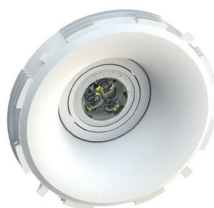

EMBUTIDO SAND NO FRAME

MR11

INFORMAÇÕES TÉCNICAS	BRANCO
REFERÊNCIA	SE-330.2619
CÓDIGO EAN	7908442004804
NICHO	Ø108 x 65 mm
SOQUETE	GU10
PESO	70g

Não acompanha lâmpada.