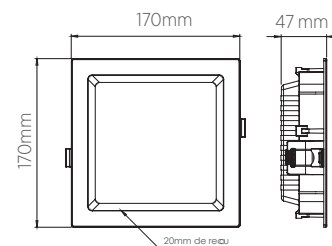

• Acompanha acessórios para instalação

LUMINÁRIA 170 x 170 mm

EMBUTIR RECUADA

12W

INFORMAÇÕES TÉCNICAS	3000K LUZ QUENTE	4000K LUZ NEUTRA	6500K LUZ FRIA
BRANCO			
REFERÊNCIA	SE-240.1648	SE-240.1649	SE-240.1650
CÓDIGO EAN	7898617512503	7898617512510	7898617512527
JET BLACK			
REFERÊNCIA	SE-240.1660	SE-240.1661	SE-240.1662
CÓDIGO EAN	7898617512626	7898617512633	7898617512640
FLUXO LUMINOSO	900 lm		1000 lm
NICHO	155 x 155 x 50 mm		
PESO	190g		
ÂNGULO	120°		
IRC	≥70		
CORRENTE NOMINAL	160mA (127V) / 105mA (220V)		
FATOR DE POTÊNCIA	0,5		
FREQUÊNCIA	60Hz		
VIDA ÚTIL	25.000 horas		