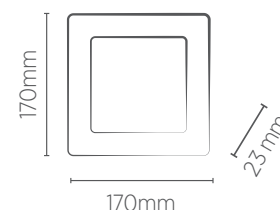

INFORMAÇÕES TÉCNICAS	3000K LUZ QUENTE	4000K LUZ NEUTRA	5700K LUZ FRIA
BRANCO			
REFERÊNCIA	SE-240.587	SE-240.588	SE-240.589
CÓDIGO EAN	7898617511315	7898617511322	7898617511339
JET BLACK			
REFERÊNCIA	SE-240.1628	-	-
CÓDIGO EAN	7898617512305	-	-
FLUXO LUMINOSO	900 lm	1000 lm	
NICHO	155 x 155 x 23 mm		
PESO	250g		
ÂNGULO	120°		
IRC	≥70		
CORRENTE NOMINAL	160mA (127V) / 105mA (220V)		
FATOR DE POTÊNCIA	0,5		
FREQUÊNCIA	60Hz		
VIDA ÚTIL	25.000 horas		

- Pronto para instalar
- Driver incluso
- Acompanha acessórios para instalação