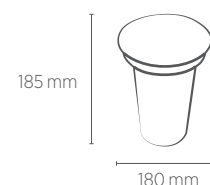

INFORMAÇÕES TÉCNICAS	2700K LUZ QUENTE
ARDEM AÇO INOX	REFERÊNCIA	SE-335.1240
	CÓDIGO EAN	7898583685515
	PESO	950g
ARDEM JET BLACK	REFERÊNCIA	SE-335.1343
	CÓDIGO EAN	7898583686017
	PESO	700g
	FLUXO LUMINOSO	1260 lm
	INTENSIDADE LUMINOSA	5880 cd
	ÂNGULO	30°
	IRC	≥80
	ÍNDICE DE PROTEÇÃO	67 - Proteção de silicone para as aplicações internas e externas
	CORRENTE NOMINAL	142mA(127V) / 87mA(220V)
	FATOR DE POTÊNCIA	0,7
FREQUÊNCIA	60Hz	
VIDA ÚTIL	25.000 horas	

*Acompanha fonte luminosa