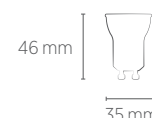

MR11 | MINI DICRÓICA II

INFORMAÇÕES TÉCNICAS	2700K LUZ QUENTE	3000K LUZ QUENTE	4000K LUZ NEUTRA
REFERÊNCIA	SE-140.3132	SE-140.3210	SE-140.3191
CÓDIGO EAN	7908442008208	7908442011215	7908442010409
FLUXO LUMINOSO	285lm	300lm	300lm
EFICIÊNCIA LUMINOSA	71lm/W	75lm/W	75lm/W
EQUIVALÊNCIA	Incandescente 35W	Incandescente 30W	Incandescente 30W
NÚMERO REGISTRO	002994/2020	002954/2020	002954/2020
OCP	UL	UL	UL
INTENSIDADE LUMINOSA	320cd	375cd	375cd
ÂNGULO	36°		
IRC	≥80		
ÍNDICE DE PROTEÇÃO	40 - Pode ser utilizado somente em áreas internas		
CORRENTE NOMINAL	48mA(127V) / 35mA(220V)		
FATOR DE POTÊNCIA	0,5		
FREQUÊNCIA	60Hz		
BASE	GU10		
PESO	16g		
VIDA ÚTIL	25.000 horas		

*Produto certificado de acordo com a portaria Inmetro 69 de 16/02/2022.