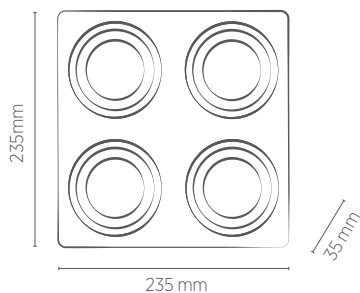

EMBUTIDO MULTI QUÁDRUPLO

MR11	BRANCO	PRETO	BRANCO/ PRETO
REFERÊNCIA	SE-330.3127	SE-330.3129	SE-330.3131
CÓDIGO EAN	7908442007959	7908442007973	7908442007997
TAMANHO	125 x 125 x 35 mm		
NICHO	117 x 117 x 65 mm		
PESO	130g		

Não acompanha lâmpada.

MR16	BRANCO	PRETO	BRANCO/ PRETO
REFERÊNCIA	SE-330.2895	SE-330.2898	SE-330.2901
CÓDIGO EAN	7908442005252	7908442005290	7908442005351
TAMANHO	175 x 175 x 35 mm		
NICHO	165 x 165 x 80 mm		
PESO	155g		

Não acompanha lâmpada.

PAR20	BRANCO	PRETO	BRANCO/ PRETO
REFERÊNCIA	SE-330.2904	SE-330.2907	SE-330.2910
CÓDIGO EAN	7908442005405	7908442005443	7908442005474
TAMANHO	235 x 235 x 35 mm		
NICHO	220 x 220 x 125 mm		
PESO	275g		

Não acompanha lâmpada.

AR70	BRANCO	PRETO	BRANCO/ PRETO
REFERÊNCIA	SE-330.2913	SE-330.2916	SE-330.2919
CÓDIGO EAN	7908442005504	7908442005535	7908442005566
TAMANHO	235 x 235 x 35 mm		
NICHO	220 x 220 x 80 mm		
PESO	245g		

Não acompanha lâmpada.