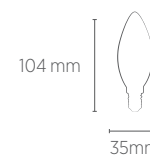

INFORMAÇÕES TÉCNICAS	2700K LUZ QUENTE
REFERÊNCIA	SE-200.1459
CÓDIGO EAN	7898583688752
FLUXO LUMINOSO	420 lm
EFICIÊNCIA LUMINOSA	88 lm/W
NÚMERO REGISTRO	002998/2020
OCP	UL
ÂNGULO	140°
IRC	≥80
ÍNDICE DE PROTEÇÃO	40 - Pode ser utilizado somente em áreas internas
CORRENTE NOMINAL	60mA (127V) / 43mA (220V)
FATOR DE POTÊNCIA	0,5
FREQUÊNCIA	60Hz
BASE	E14
PESO	31g
VIDA ÚTIL	15.000 horas

*Produto certificado de acordo com a portaria Inmetro 69 de 16/02/2022.