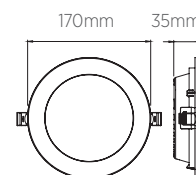

INFORMAÇÕES TÉCNICAS	3000K LUZ QUENTE	4000K LUZ NEUTRA	6500K LUZ FRIA	
	BRANCO			
REFERÊNCIA	SE-240.3216	SE-240.3217	SE-240.3218	
CÓDIGO EAN	7908442011277	7908442011284	7908442011291	
JET BLACK				
REFERÊNCIA	SE-240.3219	SE-240.3220	SE-240.3221	
CÓDIGO EAN	7908442011307	7908442011314	7908442011321	
NICHO	Ø 155 x 40 mm			
PESO	120g			

EMBUTIR: