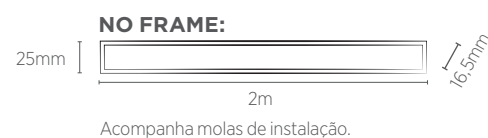

INFORMAÇÕES TÉCNICAS	3000K LUZ QUENTE	4000K LUZ NEUTRA	5700K LUZ FRIA	
	REFERÊNCIA	SE-255.2031	SE-255.2117	SE-255.2736
CÓDIGO EAN	7898617515658	7898617516945	7908442002770	
NICHO	1002 x 29 x 35 mm			
PESO	340g			
FLUXO LUMINOSO	1300 lm			
REFERÊNCIA	SE-255.2032	SE-255.2122	SE-255.2741	
CÓDIGO EAN	7898617515665	7898617516990	7908442002824	
NICHO	2002 x 29 x 35 mm			
PESO	680g			
FLUXO LUMINOSO	2600 lm			
ÂNGULO	120°			
IRC	≥80			
ÍNDICE DE PROTEÇÃO	40 - Pode ser utilizado somente em áreas internas			
CORRENTE NOMINAL	380mA(127V) / 263mA(220V) | 565mA(127V) / 380mA(220V)			
FATOR DE POTÊNCIA	0,5			
FREQUÊNCIA	60Hz			
VIDA ÚTIL	25.000 horas			

1 METRO

2 METROS