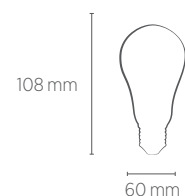

BULBO FILAMENTO MILKY

4W

Incandescente
30W

Fluorescente Compacta
9W

INFORMAÇÕES TÉCNICAS	2400K LUZ QUENTE
REFERÊNCIA	SE-375.2328
CÓDIGO EAN	7898617519786
FLUXO LUMINOSO	360 lm
ESPECIFICAÇÃO DO LED	4 X Filamento LED
ÂNGULO	360°
IRC/R9	≥80
ÍNDICE DE PROTEÇÃO	65 - Pode ser utilizado em áreas externas
CORRENTE NOMINAL	78mA (127V) / 45mA (220V)
FATOR DE POTÊNCIA	0,5
FREQUÊNCIA	60Hz
BASE	E27
PESO	32g
VIDA ÚTIL	15.000 horas