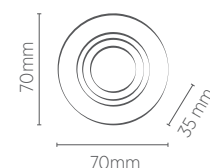

EMBUTIDO MINI DICRÓICA

REDONDO

MR11

INFORMAÇÕES TÉCNICAS		BRANCO	PRETO
FACE PLANA	REFERÊNCIA	SE-330.1271	SE-330.1273
	CÓDIGO EAN	7898583685577	7898583685591
	NICHO	Ø 58 x 70* mm	
	SOQUETE	GU10	
	PESO	50g	

* A profundidade do nicho poderá variar de acordo com o modelo e marca da lâmpada utilizada. Compatível com Mini Dicroica MR11 LED. Não acompanha lâmpada. Utilizar somente com lâmpada LED.