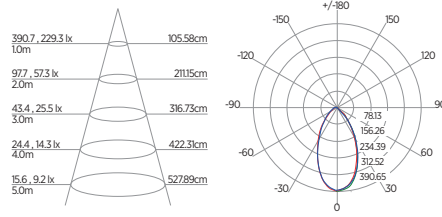

SE-130.2998 | SE-130.3203 | SE-130.2999 | SE-130.3000