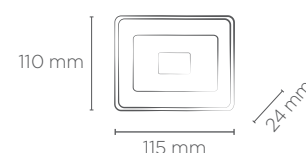

Índice de Proteção

Garantia

Não permite dimerização

Bivolt (85-240V)

INFORMAÇÕES TÉCNICAS	3000K LUZ QUENTE	5500K LUZ FRIA
REFERÊNCIA	SE-270.3124	SE-270.3053
CÓDIGO EAN	7908442007928	7908442007225
FLUXO LUMINOSO	1800 lm	
ÂNGULO	120°	
IRC	≥80	
ÍNDICE DE PROTEÇÃO	65 - Pode ser utilizado em áreas externas	
CORRENTE NOMINAL	157 mA (127V) / 91 mA (220V)	
FATOR DE POTÊNCIA	0,9	
FREQUÊNCIA	60Hz	
PESO	220g	
VIDA ÚTIL	25.000 horas	

*Válvula antiembaçante que protege contra a concentração de água no interior da peça. Reduz a pressão interna expulsando o ar úmido. Garante a integridade do grau de proteção.

SMD 2835 24 peças