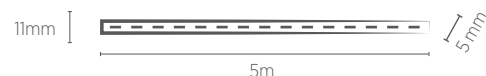

INFORMAÇÕES TÉCNICAS	2700K LUZ QUENTE	3000K LUZ QUENTE	4000K LUZ NEUTRA
REFERÊNCIA	SE-150.3139	SE-150.3120	SE-150.3140
CÓDIGO EAN	7908442009519	7908442008178	7908442009526
FLUXO LUMINOSO	1800 lm/m		
ÂNGULO	120°		
IRC	≥80		
ÍNDICE DE PROTEÇÃO	65 - Proteção de silicone para aplicações internas e externas		
CORRENTE NOMINAL	1500mA		
PESO	215g		
VIDA ÚTIL	25.000 horas		

Distância entre os pontos de corte: 25 mm