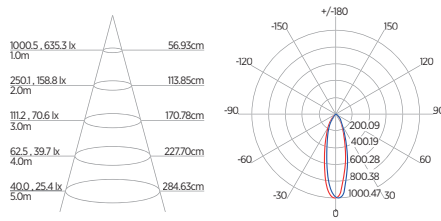

SE-110.1690 | SE-110.1691 | SE-110.1692