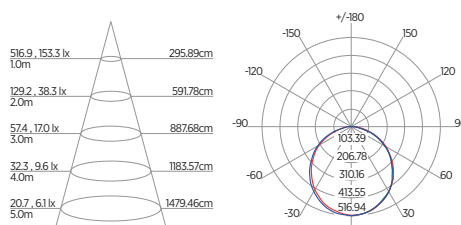

SE-255.1815 | SE-255.2113 | SE-255.2732 SE-255.1817 | SE-255.2115 | SE-255.2734 SE-255.1816 | SE-255.2114 | SE-255.2733 SE-255.1818 | SE-255.2116 | SE-255.2735