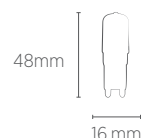

G9

2W

Incandescente
25W

Fluorescente Compacta
7W

INFORMAÇÕES TÉCNICAS	2700K LUZ QUENTE	3000K LUZ QUENTE	4000K LUZ NEUTRA		6500K LUZ FRIA	
REFERÊNCIA	SE-265.507	SE-265.509	SE-265.1450	SE-265.1451	SE-265.1981	SE-265.1982
CÓDIGO EAN	7898583681753	7898583681760	7898583687540	7898583687557	7898617516792	7898617516808
TENSÃO	127V	220V	127V	220V	127V	220V
FLUXO LUMINOSO	180 lm					
EFICIÊNCIA LUMINOSA	90 lm/W					
NÚMERO REGISTRO	002998/2020	002997/2020	002998/2020	002997/2020	002998/2020	002997/2020
OCP	UL					
ÂNGULO	320°					
IRC	≥80					
ÍNDICE DE PROTEÇÃO	40 - Pode ser utilizado somente em áreas internas					
CORRENTE NOMINAL	17 mA	10 mA	17 mA	10 mA	17 mA	10 mA
FATOR DE POTÊNCIA	0,5					
FREQUÊNCIA	60Hz					
BASE	G9					
PESO	8g					
VIDA ÚTIL	15.000 horas					

*Produto certificado de acordo com a portaria Inmetro 69 de 16/02/2022.

G9 II

2W

Incandescente
25W

Fluorescente Compacta
7W

INFORMAÇÕES TÉCNICAS	2700K LUZ QUENTE		4000K LUZ NEUTRA		6500K LUZ FRIA	
REFERÊNCIA	SE-265.2868	SE-265.2871	SE-265.2869	SE-265.2872	SE-265.2870	SE-265.2873
CÓDIGO EAN	7908442005139	7908442005160	7908442005146	7908442005177	7908442005153	7908442005184
TENSÃO	127V	220V	127V	220V	127V	220V
FLUXO LUMINOSO	180 lm					
EFICIÊNCIA LUMINOSA	90 lm/W					
NÚMERO REGISTRO	007941/2022	006961/2022	007941/2022	006987/2022	005955/2022	006987/2022
OCP	UL					
ÂNGULO	320°					
IRC	≥80					
ÍNDICE DE PROTEÇÃO	40 - Pode ser utilizado somente em áreas internas					
CORRENTE NOMINAL	17 mA	10 mA	17 mA	10 mA	17 mA	10 mA
FATOR DE POTÊNCIA	0,7					
FREQUÊNCIA	60Hz					
BASE	G9					
PESO	4g					
VIDA ÚTIL	15.000 horas					

*Produto certificado de acordo com a portaria Inmetro 69 de 16/02/2022.