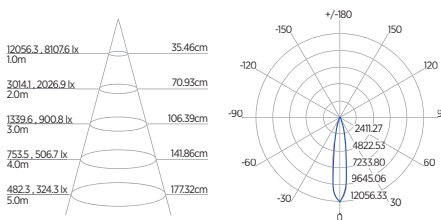

SE-115.1608