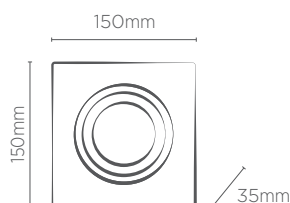

Não acompanha lâmpada.

MR16

INFORMAÇÕES TÉCNICAS	BRANCO	PRETO
REFERÊNCIA	SE-330.2609	SE-330.2610
CÓDIGO EAN	7908442004552	7908442004569
NICHO	Ø114 x 80 mm	
SOQUETE	GU10	
PESO	90g	

Não acompanha lâmpada.

PAR20