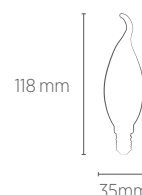

4W

Incandescente
40W

Fluorescente Compacta
12W