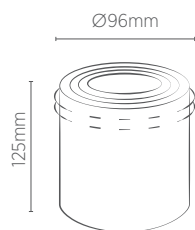

EMBUTIDOS GRAVITY

Ajuste de recuo e do fecho de luz através de um "click" ou mais.

MR11	BRANCO	PRETO
REFERÊNCIA	SE-330.2625	SE-330.2626
CÓDIGO EAN	7908442004958	7908442004965
NICHO	Ø65 x 150 mm	
SOQUETE	GU10	
PESO	80g	