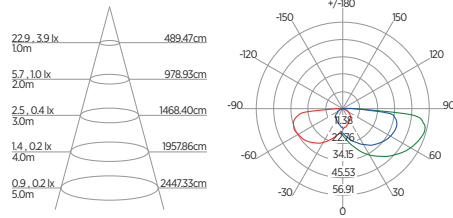

SE-355.1448 | SE-355.1507 | SE-355.1449 | SE-355.1508