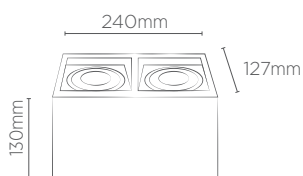

PLAFON BOXIT DUPLO

MR16	BRANCO	PRETO	BRANCO/ PRETO	CINZA	MARROM
REFERÊNCIA	SE-385.2548	SE-385.2550	SE-385.2558	SE-385.2554	SE-385.2556
CÓDIGO EAN	7908442003944	7908442003968	7908442004040	7908442004002	7908442004026
PESO	330g				
SOQUETE	GU10				

Não acompanha lâmpada.

PAR20	BRANCO	PRETO	BRANCO/ PRETO	CINZA	MARROM
REFERÊNCIA	SE-385.2560	SE-385.2562	SE-385.2570	SE-385.2566	SE-385.2568
CÓDIGO EAN	7908442004064	7908442004088	7908442004163	7908442004125	7908442004149
PESO	480g				
SOQUETE	E27				

Não acompanha lâmpada.

AR70	BRANCO	PRETO	BRANCO/ PRETO	CINZA	MARROM
REFERÊNCIA	SE-385.2572	SE-385.2574	SE-385.2582	SE-385.2578	SE-385.2580
CÓDIGO EAN	7908442004187	7908442004200	7908442004286	7908442004248	7908442004262
PESO	480g				
SOQUETE	GU10				

Não acompanha lâmpada.

PAR30	BRANCO	PRETO	BRANCO/ PRETO	CINZA	MARROM
REFERÊNCIA	SE-385.2584	SE-385.2586	SE-385.2594	SE-385.2590	SE-385.2592
CÓDIGO EAN	7908442004309	7908442004323	7908442004408	7908442004361	7908442004385
PESO	635g				
SOQUETE	E27				

Não acompanha lâmpada.

AR111	BRANCO	PRETO	BRANCO/ PRETO	CINZA	MARROM
REFERÊNCIA	SE-385.2596	SE-385.2598	SE-385.2606	SE-385.2602	SE-385.2604
CÓDIGO EAN	7908442004422	7908442004446	7908442004521	7908442004484	7908442004507
PESO	635g				
SOQUETE	GU10				

Não acompanha lâmpada.