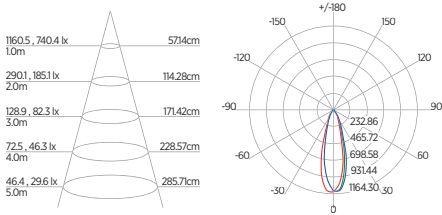

SE-130.1099 | SE-130.1436 | 130.1100