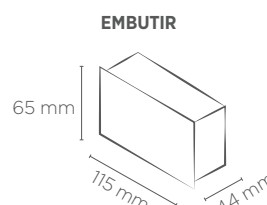

BRANCO	PRETO
INFORMAÇÕES TÉCNICAS		3000K - LUZ QUENTE	
EMBUTIR	REFERÊNCIA	SE-355.1448	SE-355.1507
	CÓDIGO EAN	7898583687229	7898583689650
	NICHO	105 x 54 x 42 mm	
SOBREPOR	REFERÊNCIA	SE-355.1449	SE-355.1508
	CÓDIGO EAN	7898583687236	7898583689667
	PROFUNDIDADE	20 mm	
FLUXO LUMINOSO		160 lm	55 lm
ÂNGULO		60°	
IRC		≥70	
ÍNDICE DE PROTEÇÃO		65 - Pode ser utilizado em áreas externas	
CORRENTE NOMINAL		44mA(127V) / 31mA(220V)	
FATOR DE POTÊNCIA		0,5	
FREQUÊNCIA		60Hz	
PESO		90g	
VIDA ÚTIL		25.000 horas	

*Acompanha fonte luminosa