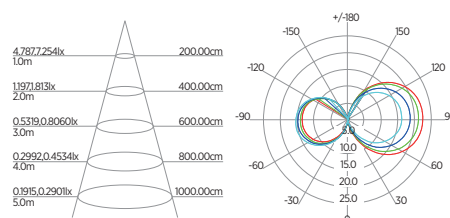

SE-345.1392