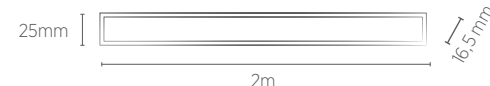

SOBREPOR:

Acompanha parafusos de fixação.