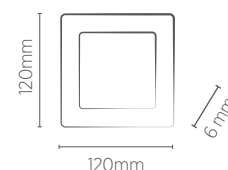

- Pronto para instalar
- Driver incluso
- Acompanha acessórios para instalação

LUMINÁRIA 170 x 170 mm

EMBUTIR

12W

Fácil instalação
Atráves de molas.

INFORMAÇÕES TÉCNICAS	3000K LUZ QUENTE	4000K LUZ NEUTRA	5700K LUZ FRIA
BRANCO			
REFERÊNCIA	SE-240.587	SE-240.588	SE-240.589
CÓDIGO EAN	7898617511315	7898617511322	7898617511339
JET BLACK			
REFERÊNCIA	SE-240.1628	-	-
CÓDIGO EAN	7898617512305	-	-
FLUXO LUMINOSO	900 lm	1000 lm	
NICHO	155 x 155 x 23 mm		
PESO	250g		
ÂNGULO	120°		
IRC	≥70		
CORRENTE NOMINAL	160mA (127V) / 105mA (220V)		
FATOR DE POTÊNCIA	0,5		
FREQUÊNCIA	60Hz		
VIDA ÚTIL	25.000 horas		