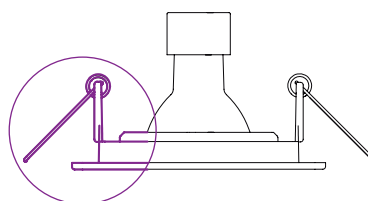

SISTEMA
CLICK

Substitua a lâmpada sem remover o embutido*.

* Exceto modelo MR11 quadrado recuado

FOCO
ORBITAL

360°

INSTALAÇÃO
ATRAVÉS DE
MOLAS

Fácil instalação
Atráves de molas (inclusas).

SOQUETE
INCLUSO