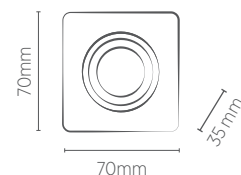

INFORMAÇÕES TÉCNICAS	BRANCO	PRETO	BRANCO/ PRETO
FACE PLANA	REFERÊNCIA	SE-330.1270	SE-330.1272	-
	CÓDIGO EAN	7898583685560	7898583685584	-
	NICHO	62 x 62 x 65* mm		
FACE RECUADA	REFERÊNCIA	SE-330.1575	SE-330.1576	SE-330.1577
	CÓDIGO EAN	7898583689889	7898583689896	7898583689902
	NICHO	62 x 62 x 70* mm		
	SOQUETE	GU10		
	PESO	50g		

* A profundidade do nicho poderá variar de acordo com o modelo e marca da lâmpada utilizada. Compatível com Mini Dicróica MR11 LED. Não acompanha lâmpada. Utilizar somente com lâmpada LED.