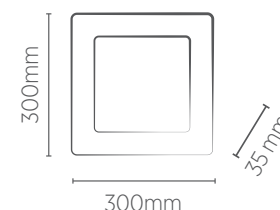

LUMINÁRIA 225 x 225 mm

EMBUTIR

20W

Fácil instalação
Atráves de molas.

INFORMAÇÕES TÉCNICAS	3000K LUZ QUENTE	4000K LUZ NEUTRA	5700K LUZ FRIA	
	BRANCO			
REFERÊNCIA	SE-240.593	SE-240.594	-	
CÓDIGO EAN	7898617511377	7898617511384	-	
JET BLACK				
REFERÊNCIA	-	SE-240.1611	SE-240.1612	
CÓDIGO EAN	-	7898617512107	7898617512114	
FLUXO LUMINOSO	1220 lm		1375 lm	
NICHO	205 x 205 x 23 mm			
PESO	400g			
ÂNGULO	120°			
IRC	≥70			
CORRENTE NOMINAL	260mA (127V) / 165mA (220V)			
FATOR DE POTÊNCIA	0,5			
FREQUÊNCIA	60Hz			
VIDA ÚTIL	25.000 horas			

- Pronto para instalar
- Driver incluso
- Acompanha acessórios para instalação

LUMINÁRIA 300 x 300 mm

EMBUTIR

25W

Fácil instalação
Atráves de molas.

INFORMAÇÕES TÉCNICAS	4000K LUZ NEUTRA	5700K LUZ FRIA	
	BRANCO		
REFERÊNCIA	SE-240.600	SE-240.601	
CÓDIGO EAN	7898617511445	7898617511452	
JET BLACK			
REFERÊNCIA	SE-240.1614	SE-240.1615	
CÓDIGO EAN	7898617512138	7898617512145	
FLUXO LUMINOSO	1760 lm	1850 lm	
NICHO	275 x 275 x 23 mm		
PESO	690g		
ÂNGULO	120°		
IRC	≥70		
CORRENTE NOMINAL	345mA (127V) / 235mA (220V)		
FATOR DE POTÊNCIA	0,5		
FREQUÊNCIA	60Hz		
VIDA ÚTIL	25.000 horas		

- Pronto para instalar
- Driver incluso
- Acompanha acessórios para instalação