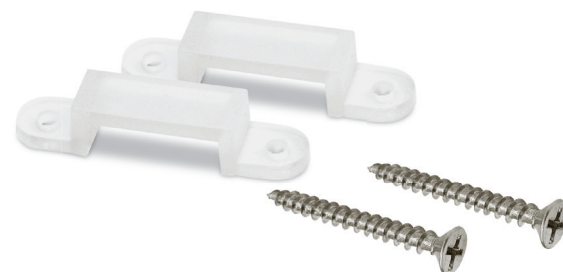

KIT LIGAÇÃO PARA FITA TENSÃO DE REDE

REFERÊNCIA SE-320.3135

CÓDIGO EAN 7908442008277

CONECTOR PARA FITA TENSÃO DE REDE

REFERÊNCIA SE-320.3137

CÓDIGO EAN 7908442008291

KIT FIXAÇÃO PARA FITA TENSÃO DE REDE

REFERÊNCIA SE-320.3136