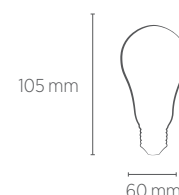

BULBO FILAMENTO VINTAGE

4W

Incandescente
25W

Fluorescente Compacta
7W

Índice de Proteção
 Garantia
 Não permite dimerização
 Bivolt (85-240V)

INFORMAÇÕES TÉCNICAS	2200K LUZ QUENTE
REFERÊNCIA	SE-345.1388
CÓDIGO EAN	7898583686253
FLUXO LUMINOSO	300 lm
ESPECIFICAÇÃO DO LED	4 X Filamento LED
ÂNGULO	360°
IRC	≥77
ÍNDICE DE PROTEÇÃO	65 - Pode ser utilizado em áreas externas
CORRENTE NOMINAL	63mA (127V) / 36mA (220V)
FATOR DE POTÊNCIA	0,5
FREQUÊNCIA	60Hz
BASE	E27
PESO	35g
VIDA ÚTIL	15.000 horas