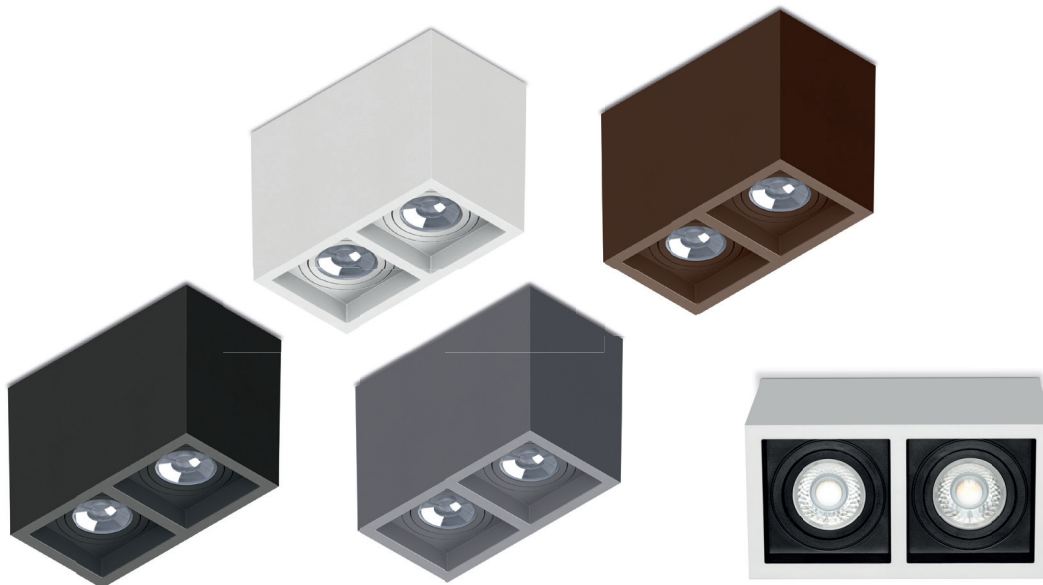

PLAFON BOXIT DUPLO

MR16	BRANCO	PRETO	BRANCO/ PRETO	CINZA	MARROM
REFERÊNCIA	SE-385.2548	SE-385.2550	SE-385.2558	SE-385.2554	SE-385.2556
CÓDIGO EAN	7908442003944	7908442003968	7908442004040	7908442004002	7908442004026
PESO	330g				
SOQUETE	GU10				

Não acompanha lâmpada.

PAR20	BRANCO	PRETO	BRANCO/ PRETO	CINZA	MARROM
REFERÊNCIA	SE-385.2560	SE-385.2562	SE-385.2570	SE-385.2566	SE-385.2568
CÓDIGO EAN	7908442004064	7908442004088	7908442004163	7908442004125	7908442004149
PESO	480g				
SOQUETE	E27				

Não acompanha lâmpada.

AR70	BRANCO	PRETO	BRANCO/ PRETO	CINZA	MARROM
REFERÊNCIA	SE-385.2572	SE-385.2574	SE-385.2582	SE-385.2578	SE-385.2580
CÓDIGO EAN	7908442004187	7908442004200	7908442004286	7908442004248	7908442004262
PESO	480g				
SOQUETE	GU10				

Não acompanha lâmpada.

PAR30	BRANCO	PRETO	BRANCO/ PRETO	CINZA	MARROM
REFERÊNCIA	SE-385.2584	SE-385.2586	SE-385.2594	SE-385.2590	SE-385.2592
CÓDIGO EAN	7908442004309	7908442004323	7908442004408	7908442004361	7908442004385
PESO	635g				
SOQUETE	E27				

Não acompanha lâmpada.

AR111	BRANCO	PRETO	BRANCO/ PRETO	CINZA	MARROM
REFERÊNCIA	SE-385.2596	SE-385.2598	SE-385.2606	SE-385.2602	SE-385.2604
CÓDIGO EAN	7908442004422	7908442004446	7908442004521	7908442004484	7908442004507
PESO	635g				
SOQUETE	GU10				

Não acompanha lâmpada.