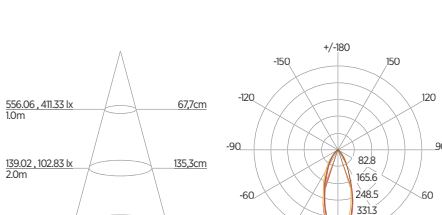

SE-140.1152