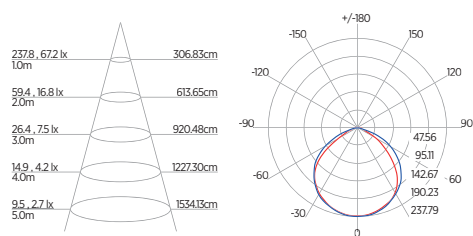

SE-150.3118 | SE-150.3117 | SE-150.3119