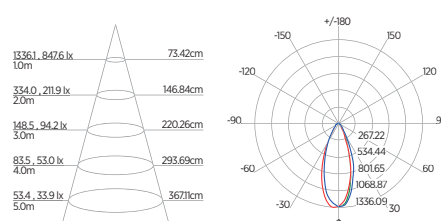

SE-115.1462 | SE-115.2863 | SE-115.2012
SE-115.1463