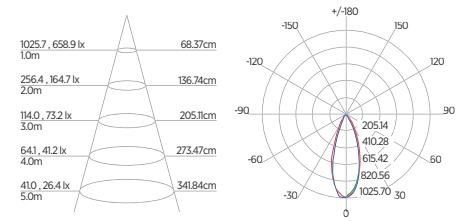

SE-110.2995 | SE-2996 | SE-110.2997