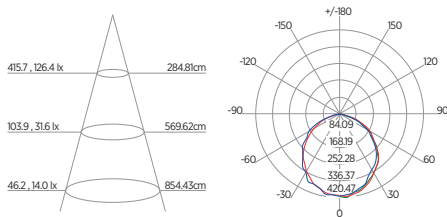

SE-240.600 | SE-240.601
SE-240.1614 | SE-240.1615