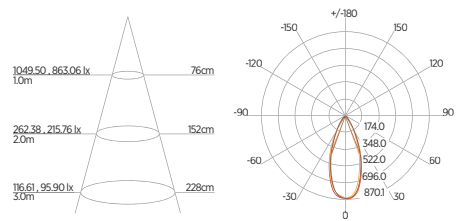

SE-110.1441