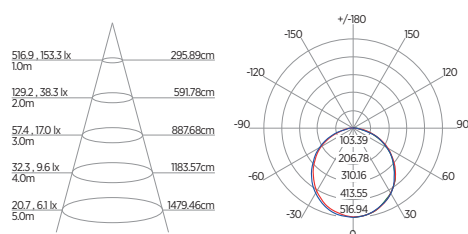

SE-255.2776 | SE-255.2816