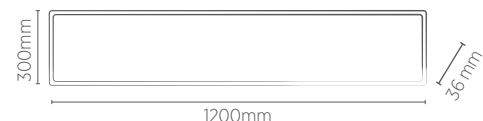

LUMINÁRIA RETANGULAR ALTO IRC

1200 x 300 mm

SOBREPOR

Alta definição de cores

Garantia

Não permite dimerização

Bivolt (85-240V)

45W

INFORMAÇÕES TÉCNICAS	3000K LUZ QUENTE	4000K LUZ NEUTRA	5700K LUZ FRIA
BRANCO			
REFERÊNCIA	SE-240.2297	SE-240.2298	SE-240.2299
CÓDIGO EAN	7898617519342	7898617519359	7898617519366
PESO	1350g		
FLUXO LUMINOSO	3520 lm		
ÂNGULO	120°		
IRC/R9	≥90 / ≥50		
CORRENTE NOMINAL	320mA (127V) / 180mA (220V)		
FATOR DE POTÊNCIA	0,9		
FREQUÊNCIA	60Hz		
VIDA ÚTIL	25.000 horas		

- Pronto para instalar
- Driver incluso
- Acompanha acessórios para instalação