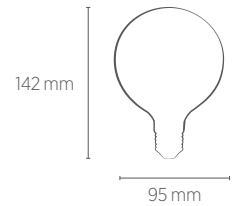

Fluorescente Compacta

8W

INFORMAÇÕES TÉCNICAS	2200K LUZ QUENTE
REFERÊNCIA	SE-345.1389
CÓDIGO EAN	7898583686260
FLUXO LUMINOSO	300 lm
ESPECIFICAÇÃO DO LED	4 X Filamento LED
ÂNGULO	360°
IRC	≥77
ÍNDICE DE PROTEÇÃO	65 - Pode ser utilizado em áreas externas
CORRENTE NOMINAL	63mA (127V) / 36mA (220V)
FATOR DE POTÊNCIA	0,5
FREQUÊNCIA	60Hz
BASE	E27
PESO	50g
VIDA ÚTIL	15.000 horas