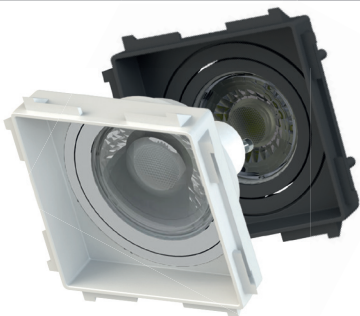

MR16

INFORMAÇÕES TÉCNICAS	BRANCO	PRETO
REFERÊNCIA	SE-330.2034	SE-330.2887
CÓDIGO EAN	7898617515689	7908442005191
NICHO	89 x 89 x 80* mm	89 x 89 x 80* mm
SOQUETE	GU10	GU10
PESO	50g	50g

Compatível com Dicroica MR16 LED. Utilizar somente com lâmpada LED. Não acompanha lâmpada.