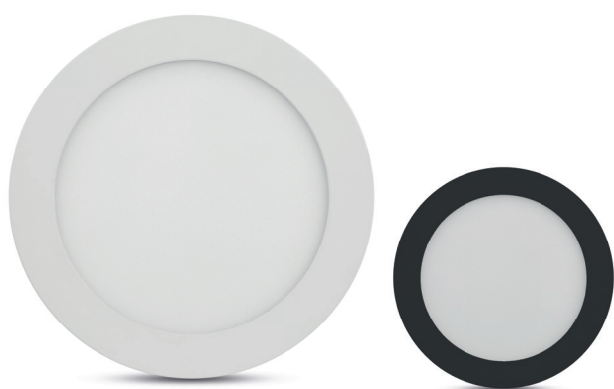

LUMINÁRIA REDONDA 170x 170 mm

EMBUTIR

12W

- Pronto para instalar
- Driver incluso
- Acompanha acessórios para instalação

INFORMAÇÕES TÉCNICAS	3000K LUZ QUENTE	4000K LUZ NEUTRA	6500K LUZ FRIA	
	BRANCO			
REFERÊNCIA	SE-240.3216	SE-240.3217	SE-240.3218	
CÓDIGO EAN	7908442011277	7908442011284	7908442011291	
JET BLACK				
REFERÊNCIA	SE-240.3219	SE-240.3220	SE-240.3221	
CÓDIGO EAN	7908442011307	7908442011314	7908442011321	
NICHO	Ø 155 x 40 mm			
PESO	120g			

EMBUTIR:

LUMINÁRIA REDONDA 225 x 225 mm

EMBUTIR / SOBREPOR

20W

- Pronto para instalar
- Driver incluso
- Acompanha acessórios para instalação

SOBREPOR: