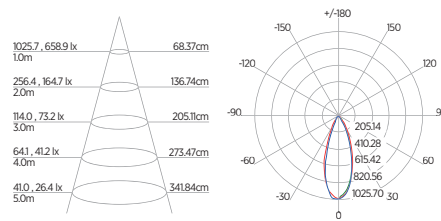

SE-110.2992 | SE-2993 | SE-110.2994