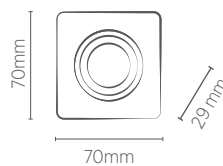

EMBUTIDO NO FRAME QUADRADO

Perfeito acabamento!

TROCA DA LÂMPADA PELO SISTEMA CLICK

FÁCIL INSTALAÇÃO
NÃO NECESSITA
ACESSÓRIOS EXTRAS

EMBUTIDO NO FRAME

MR11

INFORMAÇÕES TÉCNICAS	BRANCO
REFERÊNCIA	SE-330.2033
CÓDIGO EAN	7898617515672
NICHO	68 x 68 x 65* mm
SOQUETE	GU10
PESO	35g