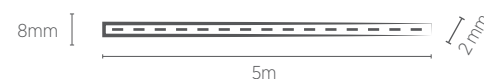

INFORMAÇÕES TÉCNICAS	2700K LUZ QUENTE	3000K LUZ QUENTE
REFERÊNCIA	SE-160.3144	SE-160.3145
CÓDIGO EAN	7908442009595	7908442009601
FLUXO LUMINOSO	1000 lm/m	
ÂNGULO	180°	
IRC/R9	≥90 / ≥50	
ÍNDICE DE PROTEÇÃO	20 - Pode ser utilizado somente em áreas internas	
CORRENTE NOMINAL	833mA	
PESO	76g	
VIDA ÚTIL	25.000 horas	

Distância entre os pontos de corte: 36 mm

FITA 12V NANO ALTO IRC

5 METROS

18W/m