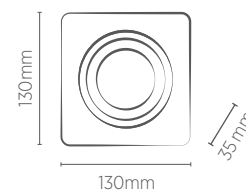

INFORMAÇÕES TÉCNICAS	BRANCO	PRETO	BRANCO/ PRETO
FACE PLANA	REFERÊNCIA	SE-330.1039	SE-330.1043	-
	CÓDIGO EAN	7898583683962	7898583684006	-
	NICHO	115 x 115 x 115* mm		
FACE RECUADA	REFERÊNCIA	SE-330.1040	SE-330.1044	SE-330.1199
	CÓDIGO EAN	7898583683979	7898583684013	7898583685263
	NICHO	115 x 115 x 125* mm		
	SOQUETE	E27		
	PESO	120g		

* A profundidade do nicho poderá variar de acordo com o modelo e marca da lâmpada utilizada. Compatível com PAR20 LED. Não acompanha lâmpada. Utilizar somente com lâmpada LED.