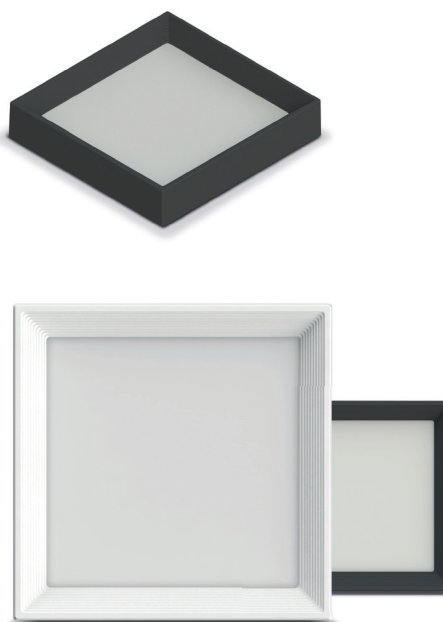

LUMINÁRIA 170 x 170 mm

SOBREPOR RECUADA

12W

INFORMAÇÕES TÉCNICAS	3000K LUZ QUENTE	4000K LUZ NEUTRA	6500K LUZ FRIA
BRANCO			
REFERÊNCIA	SE-240.2637	SE-240.2638	SE-240.2639
CÓDIGO EAN	7908442004576	7908442004583	7908442004606
JET BLACK			
REFERÊNCIA	SE-240.2649	SE-240.2650	SE-240.2651
CÓDIGO EAN	7908442004774	7908442004781	7908442004798
FLUXO LUMINOSO	900 lm		1000 lm
ÂNGULO	120°		
IRC	≥70		
ÍNDICE DE PROTEÇÃO	40 - Pode ser utilizado somente em áreas internas		
CORRENTE NOMINAL	160mA (127V) / 105mA (220V)		
FATOR DE POTÊNCIA	0,5		
FREQUÊNCIA	60Hz		
PESO	260g		
VIDA ÚTIL	25.000 horas		

- Pronto para instalar
- Driver incluso
- Acompanha acessórios para instalação