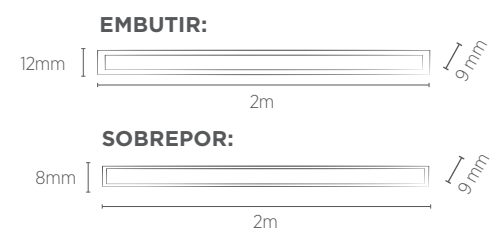

ACESSÓRIOS

CONEXÃO CURVA 90°

EMBUTIR / SOBREPOR

4W

		LLS FLEX I	
		INFORMAÇÕES TÉCNICAS	
		BRANCO	JET BLACK
EMBUTIR	REFERÊNCIA	SE-275.1833	SE-275.1835
	CÓDIGO EAN	7898617514729	7898617514743
	NICHO	87 x 87 x 28 x 33 mm	
	PESO	55g	
SOBREPOR	REFERÊNCIA	SE-275.1834	SE-275.1836
	CÓDIGO EAN	7898617514736	7898617514750
	PESO	50 g	