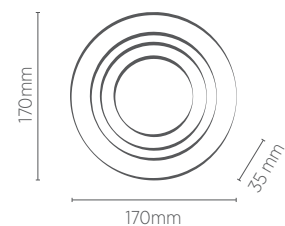

EMBUTIDO PAR30 REDONDO

INFORMAÇÕES TÉCNICAS		BRANCO	PRETO	BRANCO/ PRETO
FACE PLANA	REFERÊNCIA	SE-330.1057	SE-330.1061	-
	CÓDIGO EAN	7898583684143	7898583684181	-
	NICHO	Ø 155 x 115* mm		
FACE RECUADA	REFERÊNCIA	SE-330.1058	SE-330.1062	SE-330.1204
	CÓDIGO EAN	7898583684150	7898583684198	7898583685317
	NICHO	Ø 155 x 130* mm		
	SOQUETE	E27		
	PESO	155g		

* A profundidade do nicho poderá variar de acordo com o modelo e marca da lâmpada utilizada. Compatível com PAR30 LED. Não acompanha lâmpada. Utilizar somente com lâmpada LED.