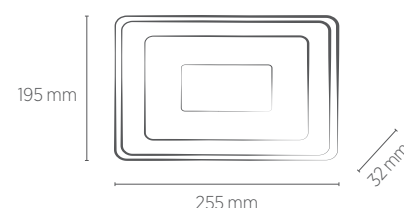

INFORMAÇÕES TÉCNICAS	5500K LUZ FRIA
REFERÊNCIA	SE-270.3056
CÓDIGO EAN	7908442007256
FLUXO LUMINOSO	9000 lm
ÂNGULO	120°
IRC	≥80
ÍNDICE DE PROTEÇÃO	65 - Pode ser utilizado em áreas externas
CORRENTE NOMINAL	787 mA (127V) / 455 mA (220V)
FATOR DE POTÊNCIA	0,9
FREQUÊNCIA	60Hz
PESO	980g
VIDA ÚTIL	25.000 horas

*Válvula antiembaçante que protege contra a concentração de água no interior da peça. Reduz a pressão interna expulsando o ar úmido. Garante a integridade do grau de proteção.

SMD 2835 135 peças