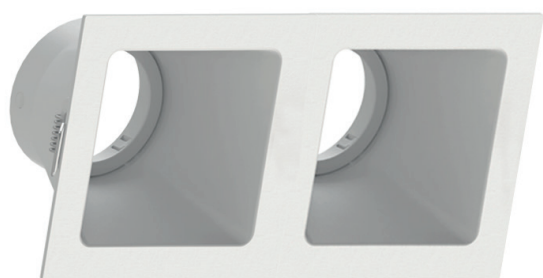

EMBUTIDO LINKED HIDE

LINKED 2 EMBUTIDOS