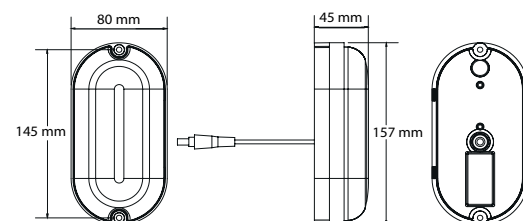

INFORMAÇÕES TÉCNICAS	3000K LUZ QUENTE	5700K LUZ FRIA
REFERÊNCIA	SE-260.3195	SE-260.3177
CÓDIGO EAN	7898617518741	7898617518758
FLUXO LUMINOSO	800 lm	820 lm
ÂNGULO	120°	
IRC	≥80	
ÍNDICE DE PROTEÇÃO	65 - Pode ser utilizado em áreas externas	
CORRENTE NOMINAL	110 mA (127V) / 60 mA (220V)	
FATOR DE POTÊNCIA	0,5	
FREQUÊNCIA	60Hz	
PESO	113g	
VIDA ÚTIL	25.000 horas	

*Acompanha fonte luminosa