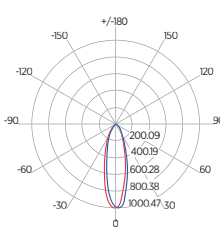

Gráfico 2 - Lâmpada PAR20 CRYSTAL 4,8W