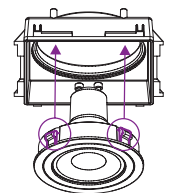

TROCA DA LÂMPADA PELO SISTEMA CLICK