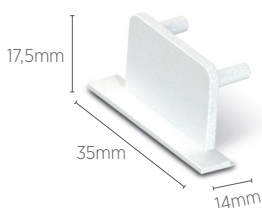

TAMPA

EMBURIR / SOBREPOR

2 ANOS

Garantia

EMBURIR: