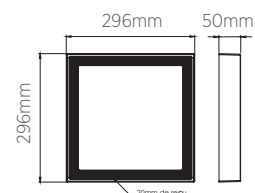

- Pronto para instalar
- Driver incluso
- Acompanha acessórios para instalação

LUMINÁRIA 300 x 300 mm

SOBREPOR RECUADA

25W

INFORMAÇÕES TÉCNICAS	3000K LUZ QUENTE	4000K LUZ NEUTRA	6500K LUZ FRIA
BRANCO			
REFERÊNCIA	SE-240.2643	SE-240.2644	SE-240.2645
CÓDIGO EAN	7908442004682	7908442004705	7908442004729
JET BLACK			
REFERÊNCIA	SE-240.2655	SE-240.2656	SE-240.2657
CÓDIGO EAN	7908442004866	7908442004873	7908442004903
FLUXO LUMINOSO	1760 lm		1850 lm
PESO	550g		
ÂNGULO	120°		
IRC	≥70		
ÍNDICE DE PROTEÇÃO	40 - Pode ser utilizado somente em áreas internas		
CORRENTE NOMINAL	345mA (127V) / 235mA (220V)		
FATOR DE POTÊNCIA	0,5		
FREQUÊNCIA	60Hz		
VIDA ÚTIL	25.000 horas		