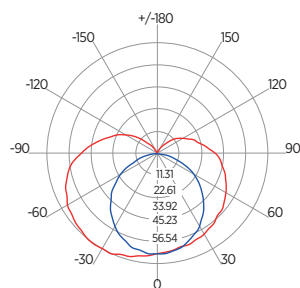

SE-155.3022

modelo de 220V