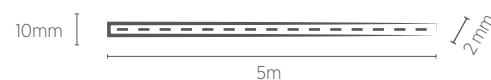

Distância entre os pontos de corte: 25 mm

120 LEDS/m

FITA 24V ALTO IRC

5 METROS

22W/m

INFORMAÇÕES TÉCNICAS	2700K LUZ QUENTE	3000K LUZ QUENTE
REFERÊNCIA	SE-145.3113	SE-145.3114
CÓDIGO EAN	7908442008123	7908442008130
FLUXO LUMINOSO	2200 lm/m	
ÂNGULO	120°	
IRC/R9	≥90 / ≥60	
ÍNDICE DE PROTEÇÃO	20 - Pode ser utilizado somente em áreas internas	
CORRENTE NOMINAL	900mA	
PESO	70g	
VIDA ÚTIL	25.000 horas	

Distância entre os pontos de corte: 25 mm

240 LEDs/m

FITA 24V ALTO IRC

5 METROS

30W/m

INFORMAÇÕES TÉCNICAS	2700K LUZ QUENTE	3000K LUZ QUENTE
REFERÊNCIA	SE-145.3115	SE-145.3116
CÓDIGO EAN	7908442008147	7908442008154
FLUXO LUMINOSO	3000 lm/m	
ÂNGULO	120°	
IRC/R9	≥90 / ≥60	
ÍNDICE DE PROTEÇÃO	20 - Pode ser utilizado somente em áreas internas	
CORRENTE NOMINAL	1250mA	
PESO	75g	
VIDA ÚTIL	25.000 horas	

Distância entre os pontos de corte: 25 mm

240 LEDs/m

FITA 12V NANO ALTO IRC

5 METROS

10W/m

INFORMAÇÕES TÉCNICAS	2700K LUZ QUENTE	3000K LUZ QUENTE
REFERÊNCIA	SE-160.3144	SE-160.3145
CÓDIGO EAN	7908442009595	7908442009601
FLUXO LUMINOSO	1000 lm/m	
ÂNGULO	180°	
IRC/R9	≥90 / ≥50	
ÍNDICE DE PROTEÇÃO	20 - Pode ser utilizado somente em áreas internas	
CORRENTE NOMINAL	833mA	
PESO	76g	
VIDA ÚTIL	25.000 horas	