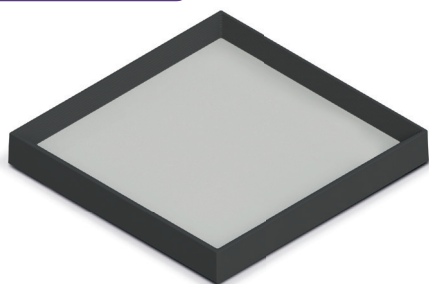

LUMINÁRIA 400 x 400 mm

SOBREPOR RECUADA

36W

INFORMAÇÕES TÉCNICAS	3000K LUZ QUENTE	4000K LUZ NEUTRA	6500K LUZ FRIA
BRANCO			
REFERÊNCIA	SE-240.2646	SE-240.2647	SE-240.2648
CÓDIGO EAN	7908442004743	7908442004750	7908442004767
JET BLACK			
REFERÊNCIA	SE-240.2658	SE-240.2659	SE-240.2660
CÓDIGO EAN	7908442004927	7908442004934	7908442004941
FLUXO LUMINOSO	2300 lm		2500 lm
ÂNGULO	120°		
IRC	≥70		
ÍNDICE DE PROTEÇÃO	40 - Pode ser utilizado somente em áreas internas		
CORRENTE NOMINAL	270mA (127V) / 160mA (220V)		
FATOR DE POTÊNCIA	0,5		
FREQUÊNCIA	60Hz		
PESO	785g		
VIDA ÚTIL	25.000 horas		

- Pronto para instalar
- Driver incluso
- Acompanha acessórios para instalação