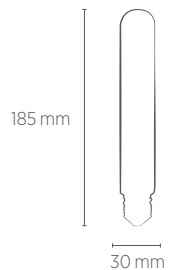

INFORMAÇÕES TÉCNICAS	2200K LUZ QUENTE
REFERÊNCIA	SE-345.1392
CÓDIGO EAN	7898583686291
FLUXO LUMINOSO	200 lm
ESPECIFICAÇÃO DO LED	3 X Filamento LED
ÂNGULO	360°
IRC	≥77
ÍNDICE DE PROTEÇÃO	65 - Pode ser utilizado em áreas externas
CORRENTE NOMINAL	32mA (127V) / 18mA (220V)
FATOR DE POTÊNCIA	0,4
FREQUÊNCIA	60Hz
BASE	E27
PESO	40g
VIDA ÚTIL	15.000 horas