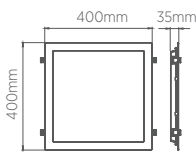

LUMINÁRIA 300 x 300 mm

EMBUTIR / SOBREPOR

25W

Fácil instalação
Atraves de molas (Embutir).

- Pronto para instalar
- Driver incluso
- Acompanha acessórios para instalação

EMBUTIR:

SOBREPOR:

INFORMAÇÕES TÉCNICAS	3000K LUZ QUENTE	4000K LUZ NEUTRA	6500K LUZ FRIA	
	BRANCO			
REFERÊNCIA	SE-240.3007	SE-240.3008	SE-240.3009	
CÓDIGO EAN	7908442006396	7908442006402	7908442006419	
JET BLACK				
REFERÊNCIA	SE-240.3016	SE-240.3017	SE-240.3018	
CÓDIGO EAN	7908442006488	7908442006495	7908442006501	
NICHO	275 x 275 x 33 mm			
PESO	390g			
BRANCO				
REFERÊNCIA	SE-240.602	SE-240.603	SE-240.604	
CÓDIGO EAN	7898617511469	7898617511476	7898617511483	
JET BLACK				
REFERÊNCIA	SE-240.1619	SE-240.1620	SE-240.1621	
CÓDIGO EAN	7898617512183	7898617512190	7898617512206	
FLUXO LUMINOSO	1760 lm		1850 lm	
PESO	490g			
ÂNGULO	120°			
IRC	≥70			
ÍNDICE DE PROTEÇÃO	40 - Pode ser utilizado somente em áreas internas			
CORRENTE NOMINAL	345mA (127V) / 235mA (220V)			
FATOR DE POTÊNCIA	0,5			
FREQUÊNCIA	60Hz			
VIDA ÚTIL	25.000 horas			

LUMINÁRIA 400 x 400 mm

EMBUTIR / SOBREPOR

36W

Fácil instalação
Atraves de molas (Embutir).

EMBUTIR:

SOBREPOR:

- Pronto para instalar
- Driver incluso
- Acompanha acessórios para instalação