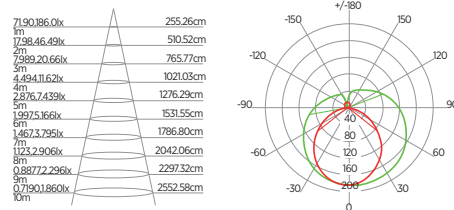

SE-235.1525 | SE-235.1526 | SE-235.1527