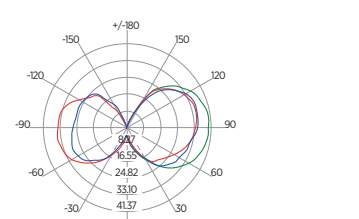

SE-345.1388