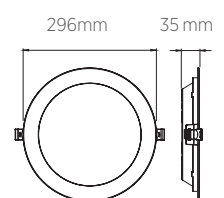

- Pronto para instalar
- Driver incluso
- Acompanha acessórios para instalação

LUMINÁRIA REDONDA 300 x 300 mm

EMBUTIR

25W

INFORMAÇÕES TÉCNICAS	3000K LUZ QUENTE	4000K LUZ NEUTRA	6500K LUZ FRIA
BRANCO			
REFERÊNCIA	SE-240.1728	SE-240.1729	SE-240.1730
CÓDIGO EAN	7898617513050	7898617513067	7898617513074
JET BLACK			
REFERÊNCIA	SE-240.1737	SE-240.1738	SE-240.1739
CÓDIGO EAN	7898617513142	7898617513159	7898617513166
FLUXO LUMINOSO	1850lm		1950 lm
NICHO	Ø 275 x 40mm		
PESO	250g		
ÂNGULO	120°		
IRC	≥70		
CORRENTE NOMINAL	345mA (127V) / 235mA (220V)		
FATOR DE POTÊNCIA	0,5		
FREQUÊNCIA	60Hz		
VIDA ÚTIL	25.000 horas		