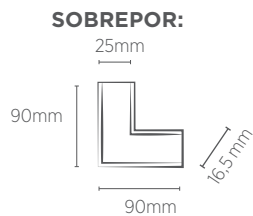

CONEXÃO CURVA 90°

EMBUTIR / SOBREPOR

4W