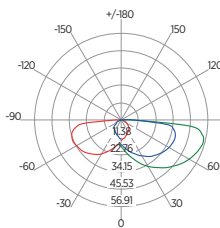

Gráfico 3 - Balizador 3W