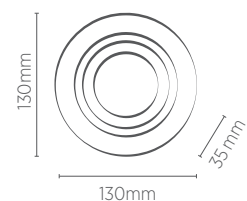

EMBUTIDO AR70 REDONDO

INFORMAÇÕES TÉCNICAS		BRANCO	PRETO	BRANCO/ PRETO
FACE PLANA	REFERÊNCIA	SE-330.1049	SE-330.1053	-
	CÓDIGO EAN	7898583684068	7898583684105	-
	NICHO	Ø 115 x 70* mm		
FACE REQUADA	REFERÊNCIA	SE-330.1050	SE-330.1054	SE-330.1202
	CÓDIGO EAN	7898583684075	7898583684112	7898583685294
	NICHO	Ø 115 x 80* mm		
	SOQUETE	GU10		
	PESO	90g		

* A profundidade do nicho poderá variar de acordo com o modelo e marca da lâmpada utilizada. Compatível com AR70 LED. Não acompanha lâmpada. Utilizar somente com lâmpada LED.