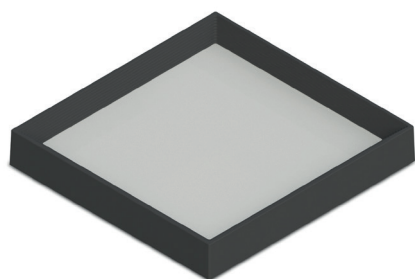

LUMINÁRIA 300 x 300 mm

SOBREPOR RECUADA

25W