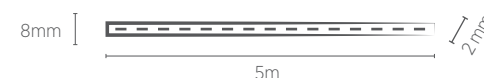

INFORMAÇÕES TÉCNICAS	2700K LUZ QUENTE	3000K LUZ QUENTE	4000K LUZ NEUTRA
REFERÊNCIA	SE-145.3110	SE-145.3111	SE-145.3112
CÓDIGO EAN	7908442008093	7908442008109	7908442008116
FLUXO LUMINOSO	1800 lm/m		
ÂNGULO	120°		
IRC	≥80		
ÍNDICE DE PROTEÇÃO	20 - Pode ser utilizado somente em áreas internas		
CORRENTE NOMINAL	1500mA		
PESO	55g		
VIDA ÚTIL	25.000 horas		

Distância entre os pontos de corte: 25 mm