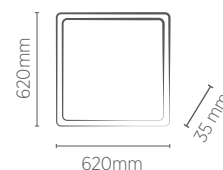

INFORMAÇÕES TÉCNICAS	3000K LUZ QUENTE	4000K LUZ NEUTRA	5700K LUZ FRIA
	BRANCO		
REFERÊNCIA	SE-240.1986	SE-240.1987	SE-240.1988
CÓDIGO EAN	7898617514958	7898617514965	7898617514972
FLUXO LUMINOSO	4000 lm		4100 lm
NICHO	600 x 600 mm		
PESO	1620g		
ÂNGULO	120°		
IRC	≥80		
CORRENTE NOMINAL	400mA (127V) / 250mA (220V)		
FATOR DE POTÊNCIA	0,9		
FREQUÊNCIA	60Hz		
VIDA ÚTIL	25.000 horas		

- Pronto para instalar
- Driver incluso
- Acompanha acessórios para instalação