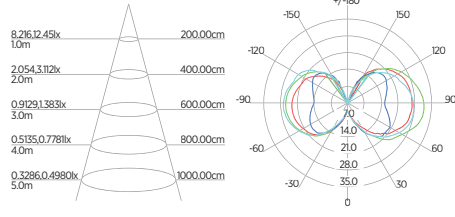

SE-345.1389