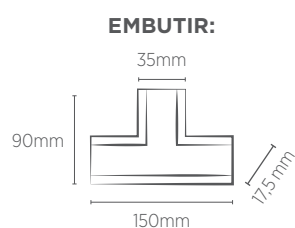

CONEXÃO "T"

EMBUTIR / SOBREPOR

6W