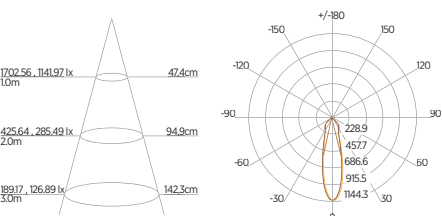

SE-100.1444