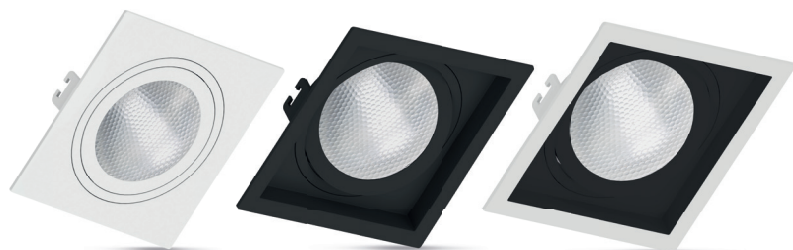

EMBUTIDO PAR30 QUADRADO

INFORMAÇÕES TÉCNICAS		BRANCO	PRETO	BRANCO/ PRETO
FACE PLANA	REFERÊNCIA	SE-330.1055	SE-330.1059	-
	CÓDIGO EAN	7898583684129	7898583684167	-
	NICHO	155 x 155 x 115* mm		
FACE RECUADA	REFERÊNCIA	SE-330.1056	SE-330.1060	SE-330.1203
	CÓDIGO EAN	7898583684136	7898583684174	7898583685300
	NICHO	155 x 155 x 130* mm		
	SOQUETE	E27		
	PESO	155g		

* A profundidade do nicho poderá variar de acordo com o modelo e marca da lâmpada utilizada. Compatível com PAR30 LED. Não acompanha lâmpada. Utilizar somente com lâmpada LED.