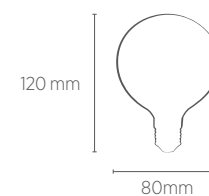

INFORMAÇÕES TÉCNICAS	2500K LUZ QUENTE
REFERÊNCIA	SE-220.1983
CÓDIGO EAN	7898617514927
FLUXO LUMINOSO	500 lm
ESPECIFICAÇÃO DO LED	4 X Filamento LED
ÂNGULO	360°
IRC/R9	≥80
ÍNDICE DE PROTEÇÃO	65 - Pode ser utilizado em áreas externas
CORRENTE NOMINAL	95 mA(127V) / 54 mA (220V)
FATOR DE POTÊNCIA	0,5
FREQUÊNCIA	60Hz
BASE	E27
PESO	40g
VIDA ÚTIL	15.000 horas