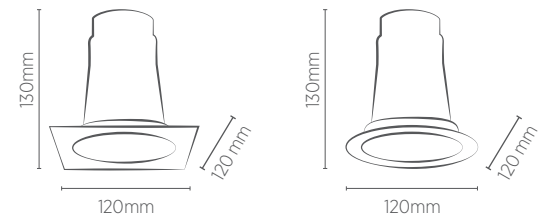

EMBUTIDO A60/A65 REDONDO / QUADRADO

PROFUNDIDADE AJUSTÁVEL PARA A FONTE LUMINOSA

	INFORMAÇÕES TÉCNICAS	BRANCO	PRETO
REDONDO	REFERÊNCIA	SE-330.1072	SE-330.1316
	CÓDIGO EAN	7898583684297	7898583685836
	NICHO	Ø 110 x 140* mm	
QUADRADO	REFERÊNCIA	SE-330.1071	SE-330.1315
	CÓDIGO EAN	7898583684280	7898583685829
	NICHO	Ø 110 x 140* mm	
	SOQUETE	E27	
	PESO	145g	

* A profundidade do nicho poderá variar de acordo com o modelo e marca da lâmpada utilizada. Compatível com Bulbo A60 e A65 LED. Não acompanha lâmpada. Utilizar somente com lâmpada LED.

EMBUTIDO HIDE MR16

RECUO APROFUNDADO

Maior conforto visual.
Menor ofuscamento.

	INFORMAÇÕES TÉCNICAS	BRANCO	PRETO	BRANCO/ PRETO
	REFERÊNCIA	SE-330.1593	SE-330.1594	SE-330.1595
	CÓDIGO EAN	7898617511797	7898617511803	7898617511810
	TAMANHO	100 x 100 x 70 mm		
	NICHO	92 x 92 x 130* mm		
	SOQUETE	GU10		
	PESO	50g		

* A profundidade do nicho poderá variar de acordo com o modelo e marca da lâmpada utilizada. Compatível com MR16 LED. Não acompanha lâmpada. Utilizar somente com lâmpada LED.