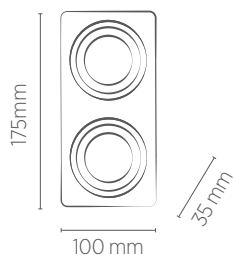

EMBUTIDO MULTI DUPLO

MULTI
MULTI
MULTI

		MR11	BRANCO	PRETO	BRANCO/ PRETO
FACE RECUADA	REFERÊNCIA		SE-330.3126	SE-330.3128	SE-330.3130
	CÓDIGO EAN		7908442007942	7908442007966	7908442007980
	NICHO		62 x 117 x 65 mm		
	PESO		75g		
FACE PLANA	REFERÊNCIA		SE-330.3169	SE-330.3170	-
	CÓDIGO EAN		7908442010140	7908442010157	-
	PESO		90g		
	SOQUETE		GU10		

Não acompanha lâmpada.

		MR16	BRANCO	PRETO	BRANCO/ PRETO
FACE RECUADA	REFERÊNCIA		SE-330.2893	SE-330.2896	SE-330.2899
	CÓDIGO EAN		7908442005214	7908442005269	7908442005313
	NICHO		90 x 165 x 80 mm		
	PESO		110g		
FACE PLANA	REFERÊNCIA		SE-330.3171	SE-330.3172	-
	CÓDIGO EAN		7908442010164	7908442010171	-
	PESO		130g		
	SOQUETE		GU10		

Não acompanha lâmpada.

		PAR20	BRANCO	PRETO	BRANCO/ PRETO
FACE RECUADA	REFERÊNCIA		SE-330.2902	SE-330.2905	SE-330.2908
	CÓDIGO EAN		7908442005375	7908442005412	7908442005450
	NICHO		115 x 220 x 125 mm		
	PESO		175g		
FACE PLANA	REFERÊNCIA		SE-330.3173	SE-330.3174	-
	CÓDIGO EAN		7908442010188	7908442010195	-
	PESO		200g		
	SOQUETE		E27		

Não acompanha lâmpada.

		AR70	BRANCO	PRETO	BRANCO/ PRETO
FACE RECUADA	REFERÊNCIA		SE-330.2911	SE-330.2914	SE-330.2917
	CÓDIGO EAN		7908442005481	7908442005511	7908442005542
	NICHO		115 x 220 x 80 mm		
	PESO		160g		
FACE PLANA	REFERÊNCIA		SE-330.3175	SE-330.3176	-
	CÓDIGO EAN		7908442010201	7908442010218	-
	PESO		190g		
	SOQUETE		GU10		

Não acompanha lâmpada.