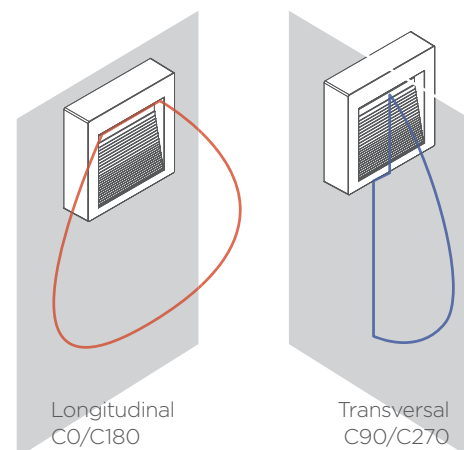

Gráfico 2 - Lâmpada PAR20 CRYSTAL 4,8W

Ilustração 3 - Balizador 3W
SE-355.1448 | SE-355.1507

Gráfico 3 - Balizador 3W

DIRECIONAL

SE-100.1647 | SE-100.2864

SE-100.1498

SE-105.1445

SE-100.1444