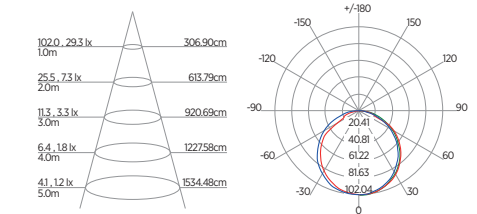

SE-240.1990 | SE-240.1991
SE-240.1992 | SE-240.1993