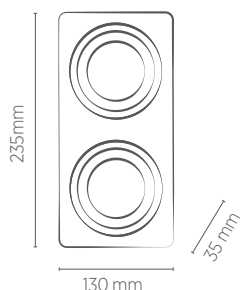

EMBUTIDO MULTI DUPLO

MULTI
MULTI
MULTI

		MR11	BRANCO	PRETO	BRANCO/ PRETO
FACE RECUADA	REFERÊNCIA		SE-330.3126	SE-330.3128	SE-330.3130
	CÓDIGO EAN		7908442007942	7908442007966	7908442007980
	NICHO		62 x 117 x 65 mm		
	PESO		75g		
FACE PLANA	REFERÊNCIA		SE-330.3169	SE-330.3170	-
	CÓDIGO EAN		7908442010140	7908442010157	-
	PESO		90g		
	SOQUETE		GU10		

Não acompanha lâmpada.

		MR16	BRANCO	PRETO	BRANCO/ PRETO
FACE RECUADA	REFERÊNCIA		SE-330.2893	SE-330.2896	SE-330.2899
	CÓDIGO EAN		7908442005214	7908442005269	7908442005313
	NICHO		90 x 165 x 80 mm		
	PESO		110g		
FACE PLANA	REFERÊNCIA		SE-330.3171	SE-330.3172	-
	CÓDIGO EAN		7908442010164	7908442010171	-
	PESO		130g		
	SOQUETE		GU10		

Não acompanha lâmpada.

		PAR20	BRANCO	PRETO	BRANCO/ PRETO
FACE RECUADA	REFERÊNCIA		SE-330.2902	SE-330.2905	SE-330.2908
	CÓDIGO EAN		7908442005375	7908442005412	7908442005450
	NICHO		115 x 220 x 125 mm		
	PESO		175g		
FACE PLANA	REFERÊNCIA		SE-330.3173	SE-330.3174	-
	CÓDIGO EAN		7908442010188	7908442010195	-
	PESO		200g		
	SOQUETE		E27		

Não acompanha lâmpada.

		AR70	BRANCO	PRETO	BRANCO/ PRETO
FACE RECUADA	REFERÊNCIA		SE-330.2911	SE-330.2914	SE-330.2917
	CÓDIGO EAN		7908442005481	7908442005511	7908442005542
	NICHO		115 x 220 x 80 mm		
	PESO		160g		
FACE PLANA	REFERÊNCIA		SE-330.3175	SE-330.3176	-
	CÓDIGO EAN		7908442010201	7908442010218	-
	PESO		190g		
	SOQUETE		GU10		

Não acompanha lâmpada.