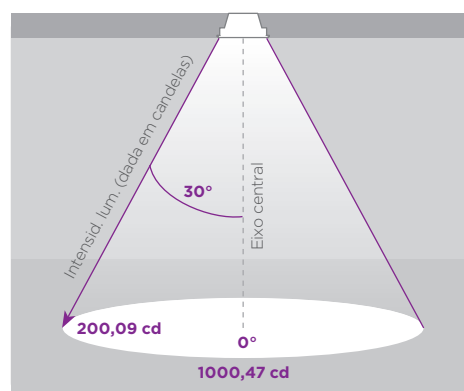

Ilustração 2 - Lâmpada PAR20 CRYSTAL 4,8W
SE-110.1690 | SE-110.1691 | SE-110.1692