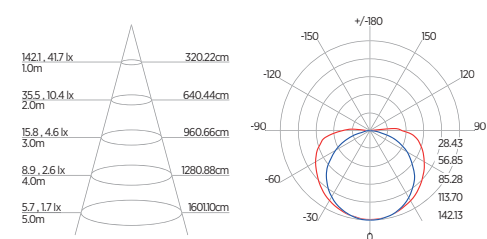

SE-160.3144 | SE-160.3145

gráficos referentes ao modelo de 3000K