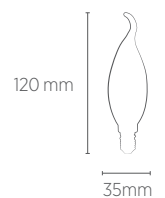

VELA FILAMENTO CHAMA

2W

Incandescente
25W

Fluorescente Compacta
7W

INFORMAÇÕES TÉCNICAS	2400K LUZ QUENTE	
	SE-210.1026	SE-210.1027
REFERÊNCIA	SE-210.1026	SE-210.1027
CÓDIGO EAN	7898583683849	7898583683856
TENSÃO	127V	220V
FLUXO LUMINOSO	200 lm	
ESPECIFICAÇÃO DO LED	2 X Filamento LED	
ÂNGULO	360°	
IRC	≥80	
ÍNDICE DE PROTEÇÃO	65 - Pode ser utilizado em áreas externas	
CORRENTE NOMINAL	32 mA	20 mA
FATOR DE POTÊNCIA	0,5	
FREQUÊNCIA	60Hz	
BASE	E14	
PESO	14g	
VIDA ÚTIL	15.000 horas	