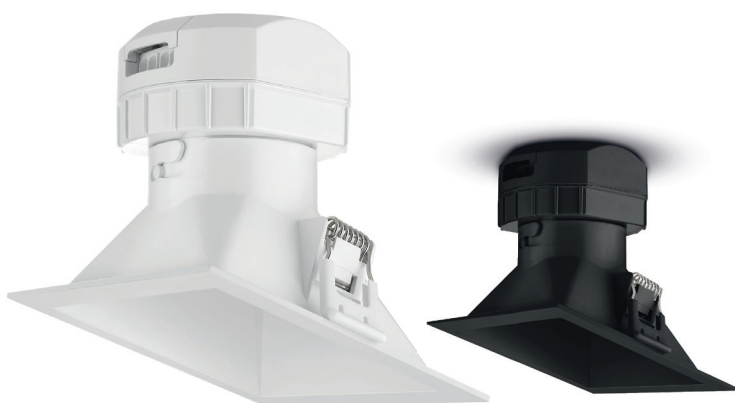

EMBUTIDO DOWNLIGHT TWIST ANGULAR QUADRADO

Garantia

UGR<6

Não permite dimerização

Bivolt (85-240V)

8W

Incandescente

60W

INFORMAÇÕES TÉCNICAS	2700K LUZ QUENTE	
	BRANCO	
REFERÊNCIA	SE-360.2237	
CÓDIGO EAN	7898617518710	
JET BLACK		
REFERÊNCIA	SE-360.2236	
CÓDIGO EAN	7898617518703	
ÂNGULO	60°	
INTENSIDADE LUMINOSA	750 cd	
FLUXO LUMINOSO	650 lm	
NICHO	85 x 85 x 100 mm	
IRC	>80	
ÍNDICE DE PROTEÇÃO	40 - Pode ser utilizado somente em áreas internas	
CORRENTE NOMINAL	95mA (127V) / 50mA (220V)	
FATOR DE POTÊNCIA	0,5	
FREQUÊNCIA	60Hz	
PESO	100g	
VIDA ÚTIL	30.000 horas	

*Consulte o Diagrama de Efeitos na página 134

*Acompanha fonte luminosa

EMBUTIDO DOWNLIGHT TWIST ANGULAR REDONDO

Garantia

UGR<6

Não permite dimerização

Bivolt (85-240V)

8W

Incandescente

60W