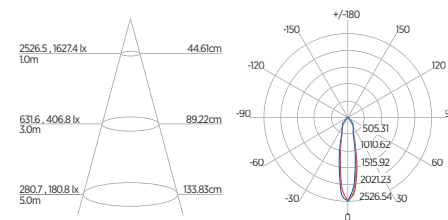

SE-115.455 | SE-115.1603 | SE-115.849