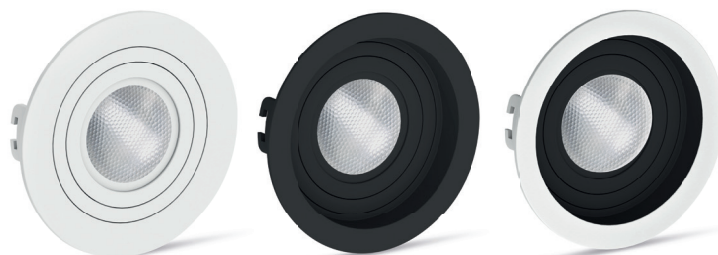

* A profundidade do nicho poderá variar de acordo com o modelo e marca da lâmpada utilizada. Compatível com Dicroica MR16 LED. Não acompanha lâmpada. Utilizar somente com lâmpada LED.

EMBUTIDO PAR20 REDONDO