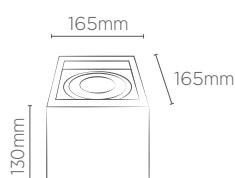

AR111	BRANCO	PRETO	BRANCO/ PRETO	CINZA	MARROM
REFERÊNCIA	SE-385.2595	SE-385.2597	SE-385.2605	SE-385.2601	SE-385.2603
CÓDIGO EAN	7908442004415	7908442004439	7908442004514	7908442004477	7908442004491
PESO	400g				
SOQUETE	GU10				

Não acompanha lâmpada.