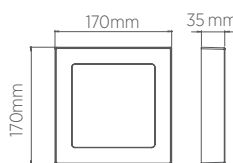

LUMINÁRIA 170 x 170 mm

EMBUTIR / SOBREPOR

12W

Fácil instalação
Atráves de molas
(Embutir).

- Pronto para instalar
- Driver incluso
- Acompanha acessórios para instalação

EMBUTIR:

SOBREPOR:

INFORMAÇÕES TÉCNICAS	3000K LUZ QUENTE	4000K LUZ NEUTRA	6500K LUZ FRIA	
	BRANCO			
REFERÊNCIA	SE-240.3001	SE-240.3002	SE-240.3003	
CÓDIGO EAN	7908442006334	7908442006341	7908442006358	
JET BLACK				
REFERÊNCIA	SE-240.3010	SE-240.3011	SE-240.3012	
CÓDIGO EAN	7908442006426	7908442006433	7908442006440	
NICHO	155 x 155 x 33 mm			
PESO	160g			
BRANCO				
REFERÊNCIA	SE-240.590	SE-240.591	SE-240.592	
CÓDIGO EAN	7898617511346	7898617511353	7898617511360	
JET BLACK				
REFERÊNCIA	SE-240.1634	SE-240.1635	SE-240.1636	
CÓDIGO EAN	7898617512367	7898617512374	7898617512381	
FLUXO LUMINOSO	900 lm		1000 lm	
PESO	240g			
ÂNGULO	120°			
IRC	≥70			
ÍNDICE DE PROTEÇÃO	40 - Pode ser utilizado somente em áreas internas			
CORRENTE NOMINAL	160mA (127V) / 105mA (220V)			
FATOR DE POTÊNCIA	0,5			
FREQUÊNCIA	60Hz			
VIDA ÚTIL	25.000 horas			

LUMINÁRIA 225 x 225 mm

EMBUTIR / SOBREPOR

20W

Fácil instalação
Atráves de molas
(Embutir).

- Pronto para instalar
- Driver incluso
- Acompanha acessórios para instalação

EMBUTIR:

SOBREPOR: