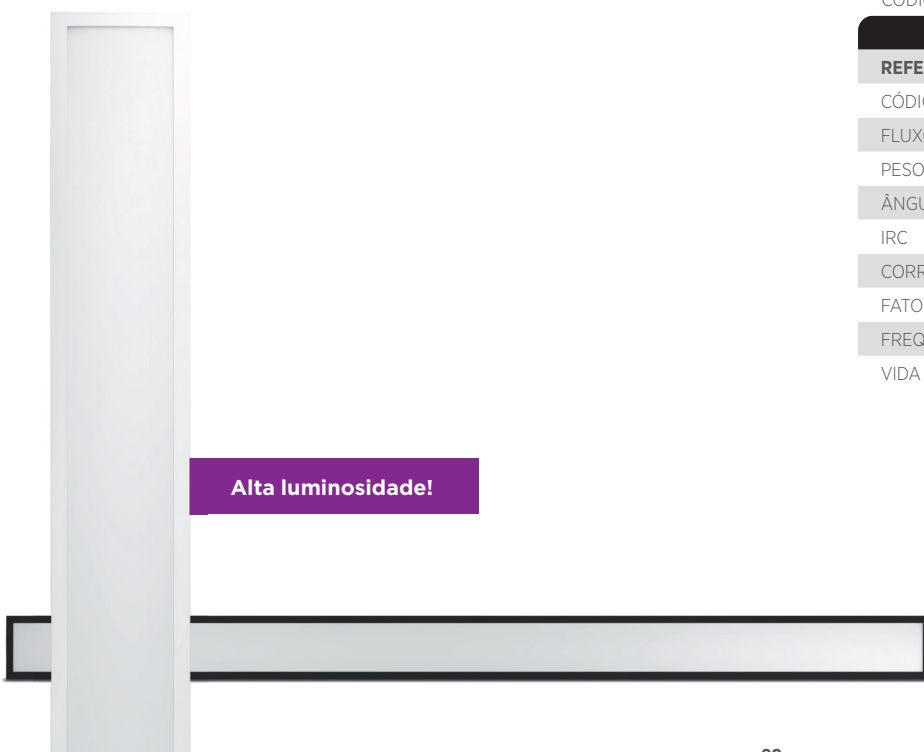

LUMINÁRIA COMPACT LINEAR

1200 x 75 x 30 mm - SOBREPOR

36W

INFORMAÇÕES TÉCNICAS	3000K LUZ QUENTE	4000K LUZ NEUTRA	5700K LUZ FRIA
BRANCO			
REFERÊNCIA	SE-240.1914	SE-240.1915	SE-240.2244
CÓDIGO EAN	7898617514880	7898617514897	7898617518796
JET BLACK			
REFERÊNCIA	SE-240.1918	SE-240.1919	SE-240.2246
CÓDIGO EAN	7898617514422	7898617514439	7898617518819
FLUXO LUMINOSO	3400 lm		
PESO	790g		
ÂNGULO	120°		
IRC	≥70		
CORRENTE NOMINAL	509mA (127V) / 338mA (220V)		
FATOR DE POTÊNCIA	0,5		
FREQUÊNCIA	60Hz		
VIDA ÚTIL	25.000 horas		

Alta luminosidade!