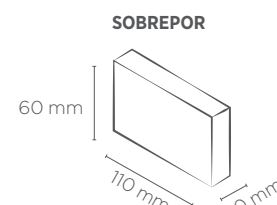

BRANCO	PRETO
INFORMAÇÕES TÉCNICAS		3000K - LUZ QUENTE	
EMBUTIR	REFERÊNCIA	SE-355.1448	SE-355.1507
	CÓDIGO EAN	7898583687229	7898583689650
	NICHO	105 x 54 x 42 mm	
SOBREPOR	REFERÊNCIA	SE-355.1449	SE-355.1508
	CÓDIGO EAN	7898583687236	7898583689667
	PROFUNDIDADE	20 mm	
FLUXO LUMINOSO		160 lm	55 lm
ÂNGULO		60°	
IRC		≥70	
ÍNDICE DE PROTEÇÃO		65 - Pode ser utilizado em áreas externas	
CORRENTE NOMINAL		44mA(127V) / 31mA(220V)	
FATOR DE POTÊNCIA		0,5	
FREQUÊNCIA		60Hz	
PESO		90g	
VIDA ÚTIL		25.000 horas	

*Acompanha fonte luminosa